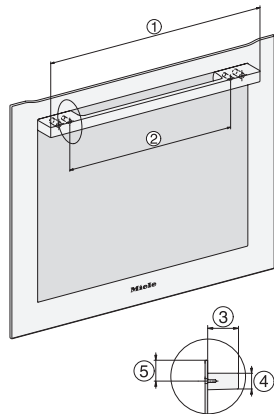

DG2740, DG7140, DGM7340, H2760B/BP, H7140BM, H7x64B/BP, H7x60B/BP installation drawings