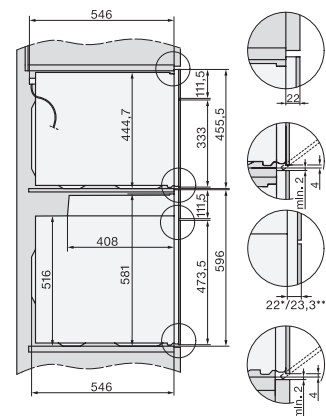

H 7260 BP

Pečicí trouba

v perfektně kombinovatelném designu s textovým displejem a pyrolýzou.

EAN: 4002516171553 / Číslo materiálu: 11115810 / Číslo starého materiálu: 22726045D

Osvětlení ohřevného prostoru	1x halogenové
Teploty ve °C	30–300
Minimální teploty ve °C	30
Maximální teploty ve °C	300
Minimální šířka výklenku v mm	560
Maximální šířka výklenku v mm	568
Minimální výška výklenku v mm	590
Maximální výška výklenku v mm	595
Hloubka výklenku v mm	550
Šířka přístroje v mm	595
Výška přístroje v mm	596
Hloubka přístroje v mm	569
Hmotnost v kg	47,0
Celkový příkon v kW	3,60
Napětí ve V	220-240
Frekvence v Hz	50
Jištění v A	16
Počet fází	1
Připojovací kabel se zástrčkou	•
Délka elektrického přívodního kabelu v m	1,50
Výměna světel	Zákazník

H 7260 BP Pečící trouba

v perfektně kombinovatelném designu s textovým displejem a pyrolýzou.

installation H7000 XL, installation drawing

side view H7000 XL, installation drawings

built-in H7000 XL, installation drawing

Installation H7000 XL underframe, installation drawings

H2x6x-1B/BP/E/EP/I/IP, H2850BP, H7x6xB/BP/BPX, H2x6xB, installation drawings

H7000 handle, installation drawing

Installation H7000 BM XL, installation drawings

side view H7000 XL build-under, installation drawing

side view Kombi BM XL, installation drawings

H 7260 BP

Pečící trouba

v perfektně kombinovatelném designu s textovým displejem a pyrolýzou.

Installation Kombi BM XL, installation drawings