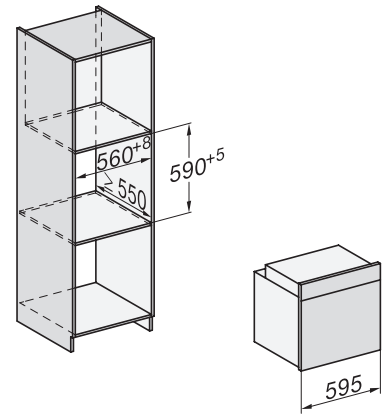

H 7260 BP Pečící trouba

v perfektně kombinovatelném designu s textovým displejem a pyrolýzou.

installation H7000 XL, installation drawing

side view H7000 XL, installation drawings

built-in H7000 XL, installation drawing