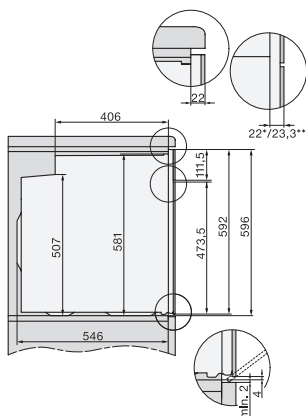

H 7260 BP

Pečicí trouba

v perfektně kombinovatelném designu s textovým displejem a pyrolýzou.

EAN: 4002516171553 / Číslo materiálu: 11115810 / Číslo starého materiálu: 22726045D

Osvětlení ohřevného prostoru	1x halogenové
Teploty ve °C	30–300
Minimální teploty ve °C	30
Maximální teploty ve °C	300
Minimální šířka výklenku v mm	560
Maximální šířka výklenku v mm	568
Minimální výška výklenku v mm	590
Maximální výška výklenku v mm	595
Hloubka výklenku v mm	550
Šířka přístroje v mm	595
Výška přístroje v mm	596
Hloubka přístroje v mm	569
Hmotnost v kg	47,0
Celkový příkon v kW	3,60
Napětí ve V	220-240
Frekvence v Hz	50
Jištění v A	16
Počet fází	1
Připojovací kabel se zástrčkou	•
Délka elektrického přívodního kabelu v m	1,50
Výměna světel	Zákazník

H 7260 BP Pečící trouba

v perfektně kombinovatelném designu s textovým displejem a pyrolýzou.

installation H7000 XL, installation drawing

side view H7000 XL, installation drawings

built-in H7000 XL, installation drawing

Installation H7000 XL underframe, installation drawings

H2x6x-1B/BP/E/EP/I/IP, H2850BP, H7x6xB/BP/BPX, H2x6xB, installation drawings

H7000 handle, installation drawing

Installation H7000 BM XL, installation drawings

side view H7000 XL build-under, installation drawing

side view Kombi BM XL, installation drawings

H 7260 BP

Pečící trouba

v perfektně kombinovatelném designu s textovým displejem a pyrolýzou.

Installation Kombi BM XL, installation drawings