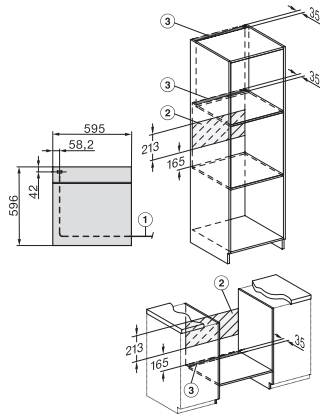

H 7260 BP Pečící trouba

v perfektně kombinovatelném designu s textovým displejem a pyrolýzou.

installation H7000 XL, installation drawing