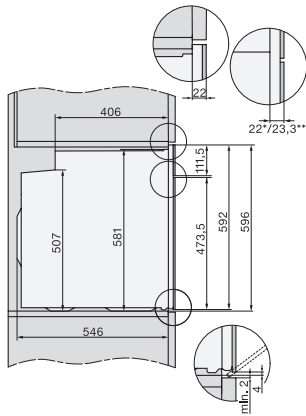

H 7260 BP

Pečicí trouba

v perfektně kombinovatelném designu s textovým displejem a pyrolýzou.

EAN: 4002516171553 / Číslo materiálu: 11115810 / Číslo starého materiálu: 22726045D

Osvětlení ohřevného prostoru	1x halogenové
Teploty ve °C	30–300
Minimální teploty ve °C	30
Maximální teploty ve °C	300
Minimální šířka výklenku v mm	560
Maximální šířka výklenku v mm	568
Minimální výška výklenku v mm	590
Maximální výška výklenku v mm	595
Hloubka výklenku v mm	550
Šířka přístroje v mm	595
Výška přístroje v mm	596
Hloubka přístroje v mm	569
Hmotnost v kg	47,0
Celkový příkon v kW	3,60
Napětí ve V	220-240
Frekvence v Hz	50
Jištění v A	16
Počet fází	1
Připojovací kabel se zástrčkou	•
Délka elektrického přívodního kabelu v m	1,50
Výměna světel	Zákazník

H 7260 BP Pečící trouba

v perfektně kombinovatelném designu s textovým displejem a pyrolýzou.

installation H7000 XL, installation drawing

side view H7000 XL, installation drawings

built-in H7000 XL, installation drawing