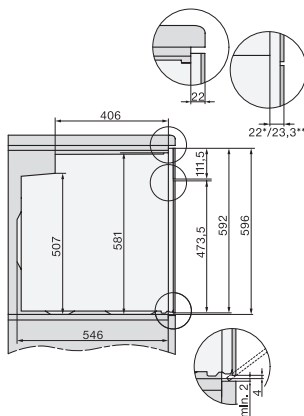

H 7260 B

Pečicí trouba

v perfektně kombinovatelném designu s textovým displejem a PerfectClean.

EAN: 4002516171546 / Číslo materiálu: 11115800 / Číslo starého materiálu: 22726044D

Osvětlení ohřevného prostoru	1x halogenové
Teploty ve °C	30–300
Minimální teploty ve °C	30
Maximální teploty ve °C	300
Minimální šířka výklenku v mm	560
Maximální šířka výklenku v mm	568
Minimální výška výklenku v mm	590
Maximální výška výklenku v mm	595
Hloubka výklenku v mm	550
Šířka přístroje v mm	595
Výška přístroje v mm	596
Hloubka přístroje v mm	569
Hmotnost v kg	42,0
Celkový příkon v kW	3,50
Napětí ve V	220-240
Frekvence v Hz	50
Jištění v A	16
Počet fází	1
Připojovací kabel se zástrčkou	•
Délka elektrického přívodního kabelu v m	1,50
Výměna světel	Zákazník

H 7260 B

Pečící trouba

v perfektně kombinovatelném designu s textovým displejem a PerfectClean.

installation H7000 XL, installation drawing

side view H7000 XL, installation drawings

built-in H7000 XL, installation drawing

Installation H7000 XL underframe, installation drawings

H226x-1B/E/I, H2x6xB, H7x6xB, installation drawings

H7000 handle, installation drawing

Installation H7000 BM XL, installation drawings

side view H7000 XL build-under, installation drawing

side view Kombi BM XL, installation drawings

H 7260 B

Pečicí trouba

v perfektně kombinovatelném designu s textovým displejem a PerfectClean.

Installation Kombi BM XL, installation drawings