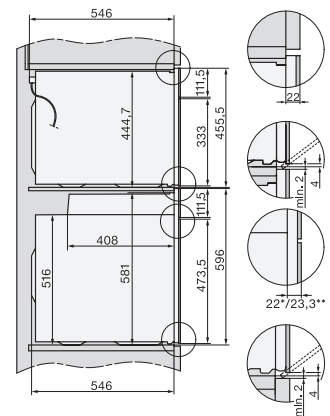

H 7260 B

Pečicí trouba

v perfektně kombinovatelném designu s textovým displejem a PerfectClean.

EAN: 4002516171546 / Číslo materiálu: 11115800 / Číslo starého materiálu: 22726044D

Osvětlení ohřevného prostoru	1x halogenové
Teploty ve °C	30–300
Minimální teploty ve °C	30
Maximální teploty ve °C	300
Minimální šířka výklenku v mm	560
Maximální šířka výklenku v mm	568
Minimální výška výklenku v mm	590
Maximální výška výklenku v mm	595
Hloubka výklenku v mm	550
Šířka přístroje v mm	595
Výška přístroje v mm	596
Hloubka přístroje v mm	569
Hmotnost v kg	42,0
Celkový příkon v kW	3,50
Napětí ve V	220-240
Frekvence v Hz	50
Jištění v A	16
Počet fází	1
Připojovací kabel se zástrčkou	•
Délka elektrického přívodního kabelu v m	1,50
Výměna světel	Zákazník

H 7260 B

Pečící trouba

v perfektně kombinovatelném designu s textovým displejem a PerfectClean.

installation H7000 XL, installation drawing

side view H7000 XL, installation drawings

built-in H7000 XL, installation drawing

Installation H7000 XL underframe, installation drawings

H226x-1B/E/I, H2x6xB, H7x6xB, installation drawings

H7000 handle, installation drawing

Installation H7000 BM XL, installation drawings

side view H7000 XL build-under, installation drawing

side view Kombi BM XL, installation drawings

H 7260 B

Pečicí trouba

v perfektně kombinovatelném designu s textovým displejem a PerfectClean.

Installation Kombi BM XL, installation drawings