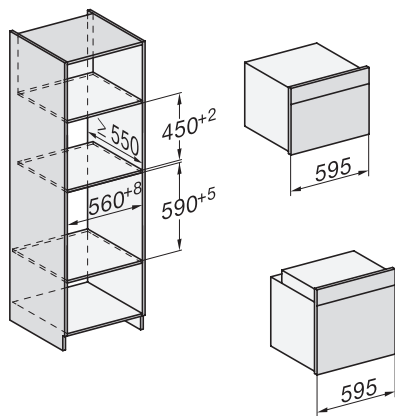

Installation H7000 BM XL, installation drawings