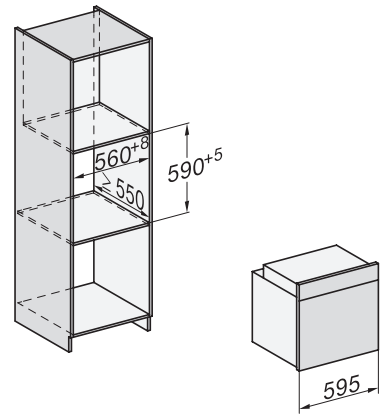

H 7164 BP

Pečící trouba

v atraktivním nerezovém designu se síťovým propojením a pyrolýzou.

installation H7000 XL, installation drawing

side view H7000 XL, installation drawings

built-in H7000 XL, installation drawing