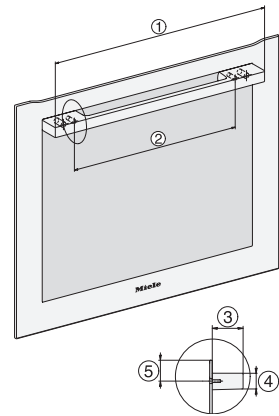

DG2740, DG7140, DGM7340, H2760B/BP, H7140BM, H7x64B/BP, H7x60B/BP installation drawings