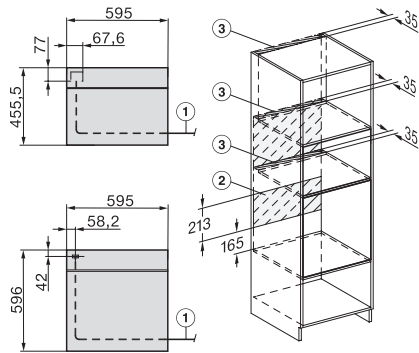

Installation H7000 BM XL, installation drawings

side view H7000 XL build-under, installation drawing

side view Kombi BM XL, installation drawings

H 7164 BP

Pečicí trouba

v atraktivním nerezovém designu se síťovým propojením a pyrolýzou.