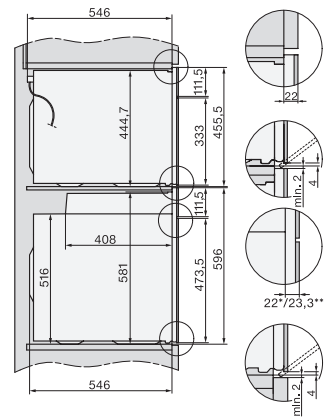

H 7164 BP

Pečící trouba

v atraktivním nerezovém designu se síťovým propojením a pyrolýzou.

installation H7000 XL, installation drawing

side view H7000 XL, installation drawings

built-in H7000 XL, installation drawing

Installation H7000 XL underframe, installation drawings

H2x6x-1B/BP/E/EP/I/IP, H2850BP, H7x6xB/BP/BPX, H2x6xB, installation drawings

DG2740, DG7140, DGM7340, H2760B/BP, H7140BM, H7x64B/BP, H7x60B/BP installation drawings

Installation H7000 BM XL, installation drawings

side view H7000 XL build-under, installation drawing

side view Kombi BM XL, installation drawings

H 7164 BP

Pečicí trouba

v atraktivním nerezovém designu se síťovým propojením a pyrolýzou.