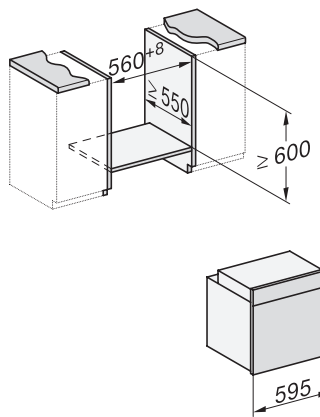

**Miele**

H 7164 B

Pečicí trouba

v atraktivním nerezovém designu se síťovým propojením a PerfectClean.

H 7164 B  
 Pečičí trouba  
 v atraktivním nerezovém designu se síťovým propojením a PerfectClean.

installation H7000 XL, installation drawing

side view H7000 XL, installation drawings

built-in H7000 XL, installation drawing

Installation H7000 XL underframe, installation drawings

H226x-1B/E/I, H2x6xB, H7x6xB, installation drawings

DG2740, DG7140, DGM7340, H2760B/BP, H7140BM, H7x64B/BP, H7x60B/BP installation drawings