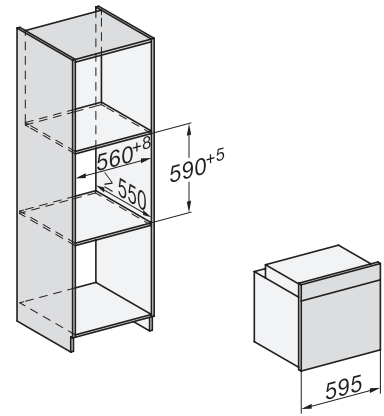

**Miele**

H 7164 B

Pečicí trouba

v atraktivním nerezovém designu se síťovým propojením a PerfectClean.

H 7164 B  
 Pečičí trouba  
 v atraktivním nerezovém designu se síťovým propojením a PerfectClean.

installation H7000 XL, installation drawing

side view H7000 XL, installation drawings

built-in H7000 XL, installation drawing

Installation H7000 XL underframe, installation drawings

H226x-1B/E/I, H2x6xB, H7x6xB, installation drawings

DG2740, DG7140, DGM7340, H2760B/BP, H7140BM, H7x64B/BP, H7x60B/BP installation drawings