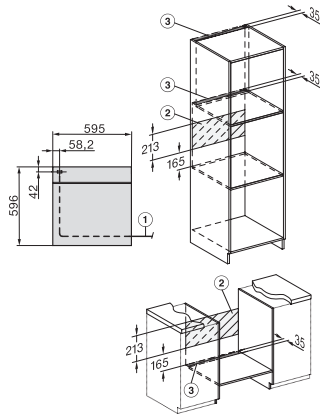

H 7164 B
Pečičí trouba
v atraktivním nerezovém designu se síťovým propojením a PerfectClean.

installation H7000 XL, installation drawing