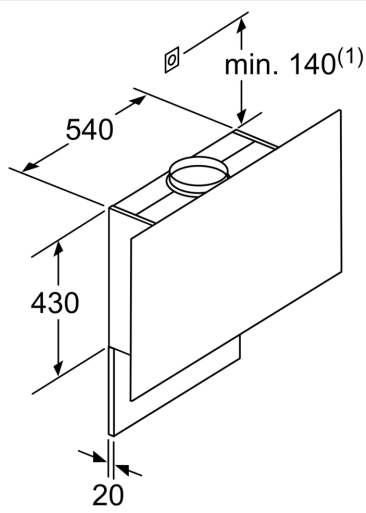

Technické informace

- příkon: 150 W
- napětí: 220 - 240 V
- délka připojovacího kabelu se zástrčkou: 1.3 m
- odtahová trubka o Ø 150 mm (Ø 120 mm součástí)

Rozměry

- rozměry spotřebiče pro odvětrávání (V x Š x H): 969-1239 x 890 x 263 mm
- rozměry spotřebiče pro cirkulaci s komínem (V x Š x H): 1029-1299 x 890 x 263 mm
- rozměry spotřebiče pro cirkulaci, bez komínu (Vx Šx H): 500 mm x 890 x 263 mm
- rozměry spotřebiče pro cirkulaci s CleanAir Plus montážní sadou (V x Š x H):
- 1159 x 890 x 263mm - montáž na komín
- 1229-1499 x 890 x 263 mm - montáž na prodloužení komínu

* Podle nařízení EU 65/2014

iQ700, Nástěnný odsavač par, 90 cm, černé sklo LC97FVW60

(1) poloha zásuvky

Dbejte na maximální tloušťku zadní stěny.

rozměry v mm

Rozměry v mm

Od vrchní hrany mřížky

A: Elektrická
B: Plynová

rozměry v mm