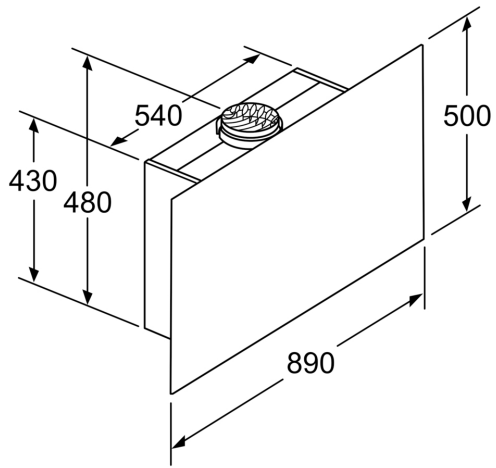

* Podle nařízení EU 65/2014

iQ700, Nástěnný odsavač par, 90 cm, černé sklo LC97FVW60

(1) poloha zásuvky

Dbejte na maximální tloušťku zadní stěny.

rozměry v mm

Rozměry v mm

Od vrchní hrany mřížky

A: Elektrická
B: Plynová

A: Odvětrání
B: Zásuvka

Od vrchní hrany mřížky

C: Elektrická
D: Plynová

(1) odvětrání
(2) cirkulace
(3) výstup vzduchu – u odvětrání namontovat otvory dolů

rozměry v mm

spotřebič v cirkulačním provozu
bez kanálu
nutná sada pro cirkulaci rozměry v mm

rozměry v mm