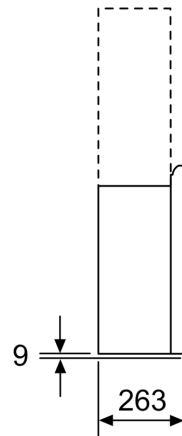

* Podle nařízení EU 65/2014

iQ700, Nástěnný odsavač par, 90 cm, černé sklo LC97FVW60

(1) poloha zásuvky

Dbejte na maximální tloušťku zadní stěny.

rozměry v mm

Rozměry v mm

Od vrchní hrany mřížky

A: Elektrická
B: Plynová

A: Odvětrání
B: Zásuvka

Od vrchní hrany mřížky

C: Elektrická
D: Plynová

(1) odvětrání
(2) cirkulace
(3) výstup vzduchu – u odvětrání namontovat otvory dolů

rozměry v mm

spotřebič v cirkulačním provozu
bez kanálu
nutná sada pro cirkulaci rozměry v mm

rozměry v mm