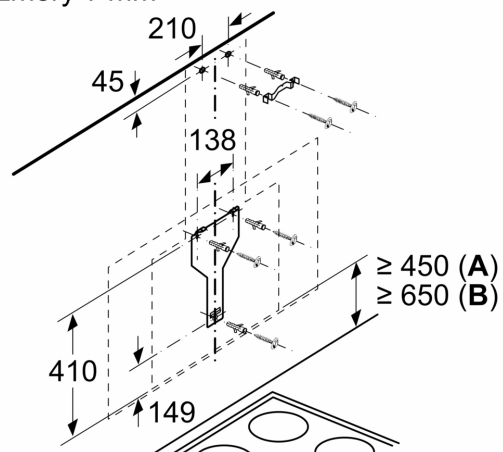

Technické informace

- příkon: 150 W
- napětí: 220 - 240 V
- délka připojovacího kabelu se zástrčkou: 1.3 m
- odtahová trubka o Ø 150 mm (Ø 120 mm součástí)

Rozměry

- rozměry spotřebiče pro odvětrávání (V x Š x H): 969-1239 x 890 x 263 mm
- rozměry spotřebiče pro cirkulaci s komínem (V x Š x H): 1029-1299 x 890 x 263 mm
- rozměry spotřebiče pro cirkulaci, bez komínu (Vx Šx H): 500 mm x 890 x 263 mm
- rozměry spotřebiče pro cirkulaci s CleanAir Plus montážní sadou (V x Š x H):
- 1159 x 890 x 263mm - montáž na komín
- 1229-1499 x 890 x 263 mm - montáž na prodloužení komínu

* Podle nařízení EU 65/2014

iQ700, Nástěnný odsavač par, 90 cm, černé sklo LC97FVW60

(1) poloha zásuvky

Dbejte na maximální tloušťku zadní stěny.

rozměry v mm

Rozměry v mm

Od vrchní hrany mřížky

A: Elektrická
B: Plynová

A: Odvětrání
B: Zásuvka

Od vrchní hrany mřížky

C: Elektrická
D: Plynová

(1) odvětrání
(2) cirkulace
(3) výstup vzduchu – u odvětrání namontovat otvory dolů

rozměry v mm

spotřebič v cirkulačním provozu
bez kanálu
nutná sada pro cirkulaci rozměry v mm

rozměry v mm