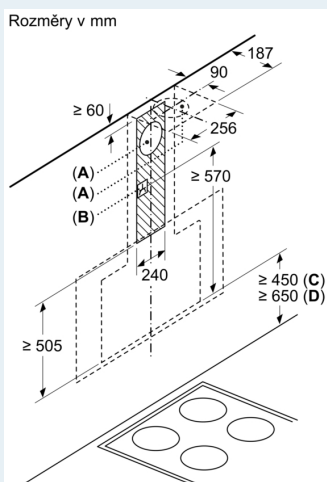

Technické informace

- příkon: 150 W
- napětí: 220 - 240 V
- délka připojovacího kabelu se zástrčkou: 1.3 m
- odtahová trubka o Ø 150 mm (Ø 120 mm součástí)

Rozměry

- rozměry spotřebiče pro odvětrávání (V x Š x H): 969-1239 x 890 x 263 mm
- rozměry spotřebiče pro cirkulaci s komínem (V x Š x H): 1029-1299 x 890 x 263 mm
- rozměry spotřebiče pro cirkulaci, bez komínu (Vx Šx H): 500 mm x 890 x 263 mm
- rozměry spotřebiče pro cirkulaci s CleanAir Plus montážní sadou (V x Š x H):
- 1159 x 890 x 263mm - montáž na komín
- 1229-1499 x 890 x 263 mm - montáž na prodloužení komínu

* Podle nařízení EU 65/2014

iQ700, Nástěnný odsavač par, 90 cm, černé sklo LC97FVW60

(1) poloha zásuvky

Dbejte na maximální tloušťku zadní stěny.

rozměry v mm

Rozměry v mm

Od vrchní hrany mřížky

A: Elektrická
B: Plynová

A: Odvětrání
B: Zásuvka

Od vrchní hrany mřížky

C: Elektrická
D: Plynová

(1) odvětrání
(2) cirkulace
(3) výstup vzduchu – u odvětrání namontovat otvory dolů

rozměry v mm

spotřebič v cirkulačním provozu
bez kanálu
nutná sada pro cirkulaci rozměry v mm

rozměry v mm