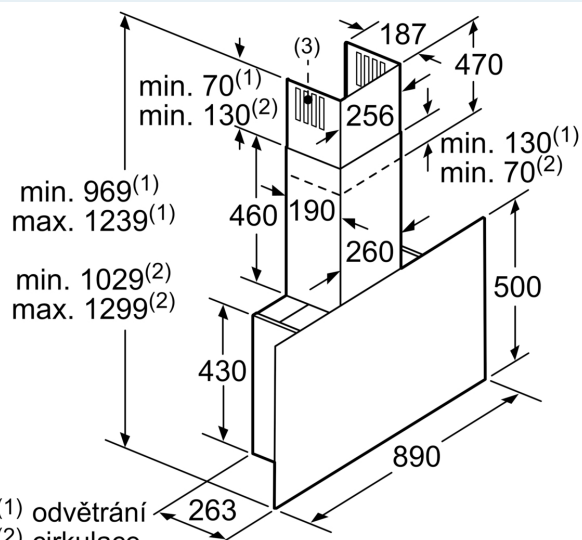

Technické informace

- příkon: 150 W
- napětí: 220 - 240 V
- délka připojovacího kabelu se zástrčkou: 1.3 m
- odtahová trubka o Ø 150 mm (Ø 120 mm součástí)

Rozměry

- rozměry spotřebiče pro odvětrávání (V x Š x H): 969-1239 x 890 x 263 mm
- rozměry spotřebiče pro cirkulaci s komínem (V x Š x H): 1029-1299 x 890 x 263 mm
- rozměry spotřebiče pro cirkulaci, bez komínu (Vx Šx H): 500 mm x 890 x 263 mm
- rozměry spotřebiče pro cirkulaci s CleanAir Plus montážní sadou (V x Š x H):
- 1159 x 890 x 263mm - montáž na komín
- 1229-1499 x 890 x 263 mm - montáž na prodloužení komínu

* Podle nařízení EU 65/2014

iQ700, Nástěnný odsavač par, 90 cm, černé sklo LC97FVW60

(1) poloha zásuvky

Dbejte na maximální tloušťku zadní stěny.

rozměry v mm

Rozměry v mm

Od vrchní hrany mřížky

A: Elektrická
B: Plynová

A: Odvětrání
B: Zásuvka

Od vrchní hrany mřížky

C: Elektrická
D: Plynová

(1) odvětrání
(2) cirkulace
(3) výstup vzduchu – u odvětrání namontovat otvory dolů

rozměry v mm

spotřebič v cirkulačním provozu
bez kanálu
nutná sada pro cirkulaci rozměry v mm

rozměry v mm