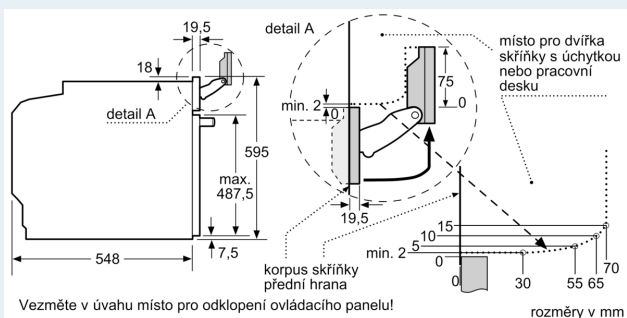

Příslušenství

- smaltovaný plech, rošt, smaltovaný hluboký plech

Bezpečnost a energetická náročnost

- chladná dvířka trouby
- elektronický zámek dveří
- dětská pojistka bezpečnostní vypínání trouby ukazatel zbytkového tepla tlačítko start spínač kontaktu dveří

Technické informace

- délka přívodního kabelu: 120 cm
- napětí: 220 - 240 V
- celkový příkon elektro: 3.6 kW

Rozměry

- rozměry spotřebiče (V x Š x H): 595 mm x 594 mm x 548 mm
- rozměry niky (V x Š x H): 585 mm - 595 mm x 560 mm - 568 mm x 550 mm
- „potřebné rozměry naleznete v instalačních materiálech“
- Doporučujeme vám vybrat si doplňkové produkty v rámci řady IQ700, aby byla zaručena optimální designová kombinace všech vestavěných spotřebičů.

iQ700, Vestavná trouba s přídavnou párou a mikrovlnami, 60 x 60 cm, nerez HN678G4S1

Pokud je spotřebič vestavěn pod varnou deskou, musí být dodržena následující tloušťka pracovní desky (příp. včetně nosné konstrukce).