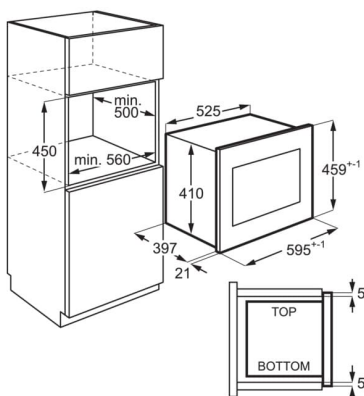

Technická specifikace

Systém tepelné úpravy	Mikrovlny/Gril
Mikrovlnný výkon (W)	900
Výkon grilu (W)	800
Počet výkonových stupňů pro mikrovlnný ohřev	5
Prostor pro instalaci VxŠxH (mm)	450x562x500
Příkon (W)	1400
Instalace	Výhradně vestavný spotřebič
Rozměry (mm)	459x596x404
Čistá hmotnost (kg)	18
Délka přívodního kabelu (m)	1.4
Barva	Černá a nerezová ocel s protiotiskovou úpravou
Materiál vnitřku trouby	Nerezová ocel
Barva vnitřku trouby	Nerez
Osvětlení vnitřku trouby (W)	25
Napájecí napětí (V)	230
Frekvence (Hz)	50
Požad. jističení (A)	10
EAN kód produktu	7332543631575

PSGBMC220DE00002