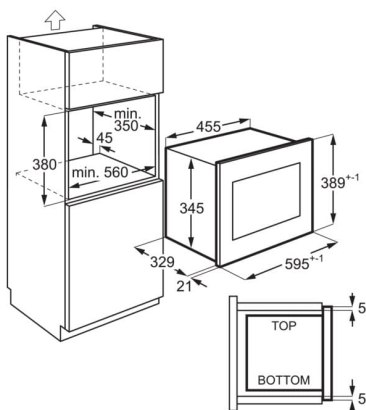

Technická specifikace

Systém tepelné úpravy	Mikrovlny
Mikrovlnný výkon (W)	700
Počet výkonových stupňů pro mikrovlnný ohřev	5
Prostor pro instalaci VxŠxH (mm)	380x560x350
Příkon (W)	1200
Instalace	Vestavný spotřebič
Rozměry (mm)	388x595x347
Hmotnost (kg)	12.5
Délka přívodního kabelu (m)	1
Barva	Černá a nerezová ocel s protiotiskovou úpravou
Materiál vnitřku trouby	Nerezová ocel
Barva vnitřku trouby	Nerez
Napájecí napětí (V)	230
Frekvence (Hz)	50
EAN kód produktu	7332543673575

PSGBMC220DE0000E