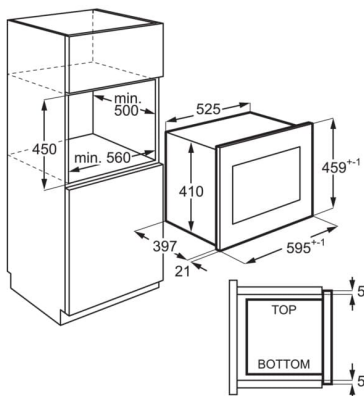

Technická specifikace

Systém tepelné úpravy	Mikrovlny/Gril
Mikrovlnný výkon (W)	900
Výkon grilu (W)	800
Počet výkonových stupňů pro mikrovlnný ohřev	5
Prostor pro instalaci VxŠxH (mm)	450x562x500
Příkon (W)	2200
Instalace	Výhradně vestavný spotřebič
Rozměry (mm)	459x594x404
Hmotnost (kg)	19
Délka přívodního kabelu (m)	1.4
Barva	Černá a nerezová ocel s protiotiskovou úpravou
Materiál vnitřku trouby	Nerezová ocel
Barva vnitřku trouby	Nerez
Osvětlení vnitřku trouby (W)	25
Napájecí napětí (V)	220-240
Frekvence (Hz)	50
Požad. jističení (A)	16
EAN kód produktu	7332543665686

PSGBMC220DE00002