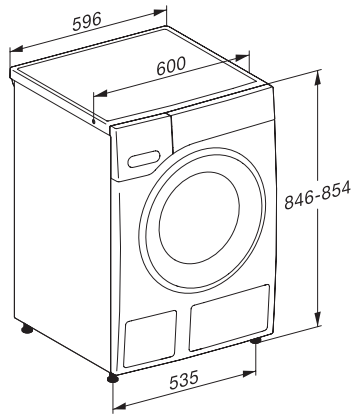

WWV980 WPS Passion

Pračka s předním plněním W1:

A | 9 kg | 1 600 ot/min | M Touch | SteamCare | teplá voda

EAN: 4002516068617 / Číslo materiálu: 10991970 /

Číslo starého materiálu: 11WV9806CZ

Více vody	•
Extra máchání	•
Extra tichý	•
Předžehlení párou	•
Bzučák	•
AllergoWash	•
Bezpečnost	
Systém ochrany proti poškození vodou	Waterproof-System
Dětská pojistka	•
PIN kód	•
Optické rozhraní	•
Technické údaje	
Rozměry v mm (šířka)	596
Rozměry v mm (výška)	850
Rozměry v mm (hloubka)	643
Hloubka přístroje s otevřenými dveřky v mm	1077
Hmotnost v kg	98
Celkový příkon v kW	2,10-2,40
Napětí ve V	220-240
Jištění v A	10
Frekvence v Hz	50
Délka přívodní hadice v m	1,60
Délka vypouštěcí hadice v m	1,50
Délka elektrického přívodního kabelu v m	2
Výměna svítidel	Zákaznický servis
Dodávané příslušenství	
3 kapsle	•
UltraPhase 1 + 2	•
Voucher na 5 kartuší pracího prostředku UltraPhase od Miele	•
Dostupné jazyky displeje	
Dostupné jazyky displeje díky funkci MultiLingua	bahasa malaysia, dansk, deutsch, english (AU), english (CA), english (GB), english (US), español, français (CA), français (FR), hrvatski, italiano, magyar, nederlands, norsk, polski, portuguese, русский, română, slovenčina, slovenščina, srpski, suomi, svenska, türkçe, українська, čeština, ελληνικά, [?][?][?][?][?][?], [?][?], [?][?], [?][?][?][?], [?][?][?]

WWV980 WPS Passion

Pračka s předním plněním W1:

A | 9 kg | 1 600 ot/min | M Touch | SteamCare | teplá voda

W1 drawing, facia 5 degree, measures in mm

W1 drawing, facia 5 degree, measures in mm

W1 drawing, facia 5 degree, measures in mm