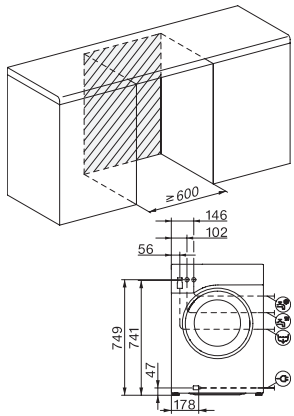

WWV980 WPS Passion

Pračka s předním plněním W1:

A | 9 kg | 1 600 ot/min | M Touch | SteamCare | teplá voda

EAN: 4002516068617 / Číslo materiálu: 10991970 /

Číslo starého materiálu: 11WV9806CZ

Více vody	•
Extra máchání	•
Extra tichý	•
Předžehlení párou	•
Bzučák	•
AllergoWash	•
Bezpečnost	
Systém ochrany proti poškození vodou	Waterproof-System
Dětská pojistka	•
PIN kód	•
Optické rozhraní	•
Technické údaje	
Rozměry v mm (šířka)	596
Rozměry v mm (výška)	850
Rozměry v mm (hloubka)	643
Hloubka přístroje s otevřenými dveřky v mm	1077
Hmotnost v kg	98
Celkový příkon v kW	2,10-2,40
Napětí ve V	220-240
Jištění v A	10
Frekvence v Hz	50
Délka přívodní hadice v m	1,60
Délka vypouštěcí hadice v m	1,50
Délka elektrického přívodního kabelu v m	2
Výměna svítidel	Zákaznický servis
Dodávané příslušenství	
3 kapsle	•
UltraPhase 1 + 2	•
Voucher na 5 kartuší pracího prostředku UltraPhase od Miele	•
Dostupné jazyky displeje	
Dostupné jazyky displeje díky funkci MultiLingua	bahasa malaysia, dansk, deutsch, english (AU), english (CA), english (GB), english (US), español, français (CA), français (FR), hrvatski, italiano, magyar, nederlands, norsk, polski, portuguese, русский, română, slovenčina, slovenščina, srpski, suomi, svenska, türkçe, українська, čeština, ελληνικά, [?][?][?][?][?][?], [?][?], [?][?], [?][?][?][?], [?][?][?]

WWV980 WPS Passion

Pračka s předním plněním W1:

A | 9 kg | 1 600 ot/min | M Touch | SteamCare | teplá voda

W1 drawing, facia 5 degree, measures in mm

W1 drawing, facia 5 degree, measures in mm

W1 drawing, facia 5 degree, measures in mm

W1 drawing, facia 5 degree, measures in mm