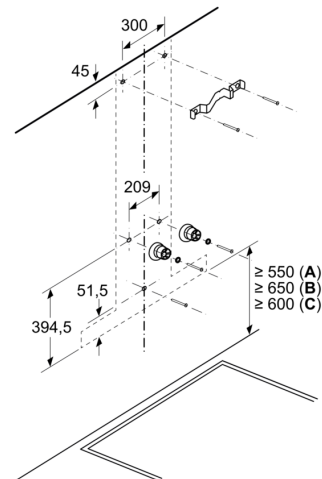

- odtahová trubka o Ø 150 mm (Ø 120 mm součástí)
- příkon: 165 W
- pro montáž na stěnu nad varné místo
- rychlá montáž - nový způsob upevnění na zeď
- 3 uchycení: přední a boční strana
- snadno omyvatelný vnitřní rám

Rozměry

- rozměry spotřebiče pro odvětrávání (V x Š x H): 614-954 x 898 x 500 mm
- rozměry spotřebiče pro recirkulaci (V x Š x H): 614-1064 x 898 x 500 mm
- rozměry spotřebiče pro cirkulaci s CleanAir Plus montážní sadou (V x Š x H):
- 689 x 898 x 500mm - montáž na komín
- 795-1139 x 898 x 500 mm - montáž na prodloužení komínu

* Podle nařízení EU 65/2014

Serie 8, Nástěnný odsavač par, 90 cm, Nerez DWB98PR50

rozměry v mm

- A:** odvětrání
- B:** cirkulace
- C:** výstup vzduchu – u odvětrání namontovat otvory dolů

Rozměry v mm

- A:** Výstup pro odvětrání
- B:** Zásuvka
- C:** Elektrická
- D:** Plynové spotřebiče – od horního okraje roštu pod hrnce
- E:** Elektrické spotřebiče – pro Austrálii a Nový Zéland

Rozměry v mm

- A:** Elektrická
- B:** Plynové spotřebiče – od horního okraje roštu pod hrnce
- C:** Elektrické spotřebiče – pro Austrálii a Nový Zéland