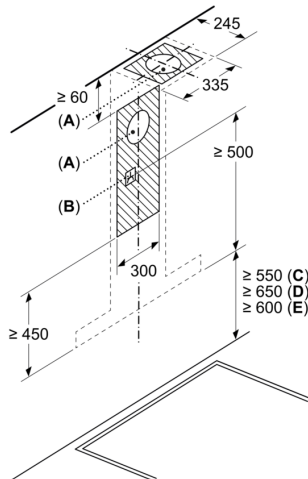

- odtahová trubka o Ø 150 mm (Ø 120 mm součástí)
- příkon: 165 W
- pro montáž na stěnu nad varné místo
- rychlá montáž - nový způsob upevnění na zeď
- 3 uchycení: přední a boční strana
- snadno omyvatelný vnitřní rám

Rozměry

- rozměry spotřebiče pro odvětrávání (V x Š x H): 614-954 x 898 x 500 mm
- rozměry spotřebiče pro recirkulaci (V x Š x H): 614-1064 x 898 x 500 mm
- rozměry spotřebiče pro cirkulaci s CleanAir Plus montážní sadou (V x Š x H):
- 689 x 898 x 500mm - montáž na komín
- 795-1139 x 898 x 500 mm - montáž na prodloužení komínu

* Podle nařízení EU 65/2014

Serie 8, Nástěnný odsavač par, 90 cm, Nerez DWB98PR50

rozměry v mm

- A:** odvětrání
- B:** cirkulace
- C:** výstup vzduchu – u odvětrání namontovat otvory dolů

Rozměry v mm

- A:** Výstup pro odvětrání
- B:** Zásuvka
- C:** Elektrická
- D:** Plynové spotřebiče – od horního okraje roštu pod hrnce
- E:** Elektrické spotřebiče – pro Austrálii a Nový Zéland

Rozměry v mm

- A:** Elektrická
- B:** Plynové spotřebiče – od horního okraje roštu pod hrnce
- C:** Elektrické spotřebiče – pro Austrálii a Nový Zéland