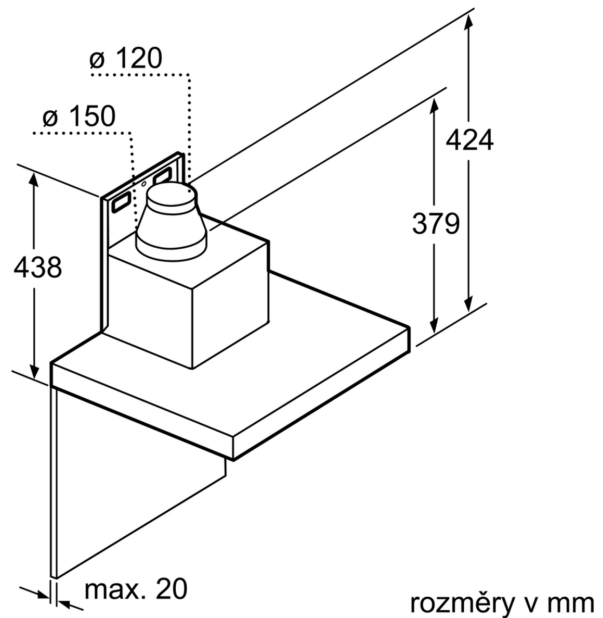

- odtahová trubka o Ø 150 mm (Ø 120 mm součástí)
- příkon: 165 W
- pro montáž na stěnu nad varné místo
- rychlá montáž - nový způsob upevnění na zeď
- 3 uchycení: přední a boční strana
- snadno omyvatelný vnitřní rám

Rozměry

- rozměry spotřebiče pro odvětrávání (V x Š x H): 614-954 x 898 x 500 mm
- rozměry spotřebiče pro recirkulaci (V x Š x H): 614-1064 x 898 x 500 mm
- rozměry spotřebiče pro cirkulaci s CleanAir Plus montážní sadou (V x Š x H):
- 689 x 898 x 500mm - montáž na komín
- 795-1139 x 898 x 500 mm - montáž na prodloužení komínu

* Podle nařízení EU 65/2014

Serie 8, Nástěnný odsavač par, 90 cm, Nerez DWB98PR50

rozměry v mm

- A:** odvětrání
- B:** cirkulace
- C:** výstup vzduchu – u odvětrání namontovat otvory dolů

Rozměry v mm

- A:** Výstup pro odvětrání
- B:** Zásuvka
- C:** Elektrická
- D:** Plynové spotřebiče – od horního okraje roštu pod hrnce
- E:** Elektrické spotřebiče – pro Austrálii a Nový Zéland

Rozměry v mm

- A:** Elektrická
- B:** Plynové spotřebiče – od horního okraje roštu pod hrnce
- C:** Elektrické spotřebiče – pro Austrálii a Nový Zéland