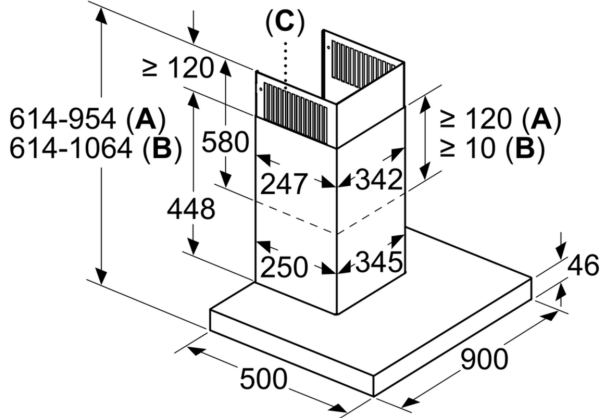

- odtahová trubka o Ø 150 mm (Ø 120 mm součástí)
- příkon: 165 W
- pro montáž na stěnu nad varné místo
- rychlá montáž - nový způsob upevnění na zeď
- 3 uchycení: přední a boční strana
- snadno omyvatelný vnitřní rám

Rozměry

- rozměry spotřebiče pro odvětrávání (V x Š x H): 614-954 x 898 x 500 mm
- rozměry spotřebiče pro recirkulaci (V x Š x H): 614-1064 x 898 x 500 mm
- rozměry spotřebiče pro cirkulaci s CleanAir Plus montážní sadou (V x Š x H):
- 689 x 898 x 500mm - montáž na komín
- 795-1139 x 898 x 500 mm - montáž na prodloužení komínu

* Podle nařízení EU 65/2014

Serie 8, Nástěnný odsavač par, 90 cm, Nerez DWB98PR50

rozměry v mm

- A:** odvětrání
- B:** cirkulace
- C:** výstup vzduchu – u odvětrání namontovat otvory dolů

Rozměry v mm

- A:** Výstup pro odvětrání
- B:** Zásuvka
- C:** Elektrická
- D:** Plynové spotřebiče – od horního okraje roštu pod hrnce
- E:** Elektrické spotřebiče – pro Austrálii a Nový Zéland

Rozměry v mm

- A:** Elektrická
- B:** Plynové spotřebiče – od horního okraje roštu pod hrnce
- C:** Elektrické spotřebiče – pro Austrálii a Nový Zéland