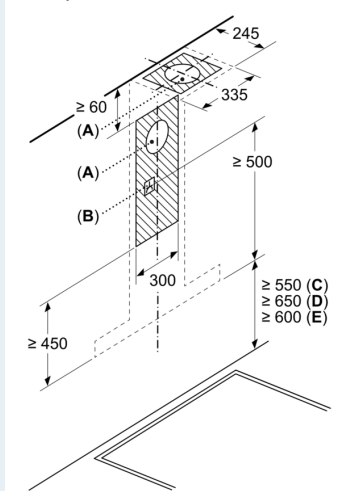

Technické informace

- příkon: 145 W
- napětí: 220 - 240 V
- odtahová trubka o Ø 150 mm (Ø 120 mm součástí)

Rozměry

- rozměry spotřebiče pro odvětrávání (V x Š x H): 614-954 x 898 x 500 mm
- rozměry spotřebiče pro recirkulaci (V x Š x H): 614-1064 x 898 x 500 mm

- rozměry spotřebiče při cirkulaci s CleanAir Plus montážní sadou (VxŠxH):
- 689 x 898 x 500mm - montáž na komín
- 795-1139 x 898 x 500 mm - montáž na prodloužení komínu

* Podle nařízení EU 65/2014

iQ500, Nástěnný odsavač par, 90 cm, Nerez LC97BCP50

Rozměrové výkresy

rozměry v mm

- A:** odvětrání
- B:** cirkulace
- C:** výstup vzduchu – u odvětrání namontovat otvory dolů

rozměry v mm

Rozměry v mm

- A:** Výstup pro odvětrání
- B:** Zásuvka
- C:** Elektrická
- D:** Plynové spotřebiče – od horního okraje roštu pod hrnce
- E:** Elektrické spotřebiče – pro Austrálii a Nový Zéland

Rozměry v mm

- A:** Elektrická
- B:** Plynové spotřebiče – od horního okraje roštu pod hrnce
- C:** Elektrické spotřebiče – pro Austrálii a Nový Zéland