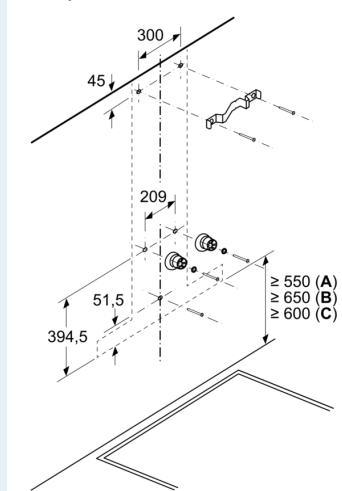

Technické informace

- příkon: 145 W
- napětí: 220 - 240 V
- odtahová trubka o Ø 150 mm (Ø 120 mm součástí)

Rozměry

- rozměry spotřebiče pro odvětrávání (V x Š x H): 614-954 x 898 x 500 mm
- rozměry spotřebiče pro recirkulaci (V x Š x H): 614-1064 x 898 x 500 mm

- rozměry spotřebiče při cirkulaci s CleanAir Plus montážní sadou (VxŠxH):
- 689 x 898 x 500mm - montáž na komín
- 795-1139 x 898 x 500 mm - montáž na prodloužení komínu

* Podle nařízení EU 65/2014

iQ500, Nástěnný odsavač par, 90 cm, Nerez LC97BCP50

Rozměrové výkresy

rozměry v mm

- A:** odvětrání
- B:** cirkulace
- C:** výstup vzduchu – u odvětrání namontovat otvory dolů

rozměry v mm

Rozměry v mm

- A:** Výstup pro odvětrání
- B:** Zásuvka
- C:** Elektrická
- D:** Plynové spotřebiče – od horního okraje roštu pod hrnce
- E:** Elektrické spotřebiče – pro Austrálii a Nový Zéland

Rozměry v mm

- A:** Elektrická
- B:** Plynové spotřebiče – od horního okraje roštu pod hrnce
- C:** Elektrické spotřebiče – pro Austrálii a Nový Zéland