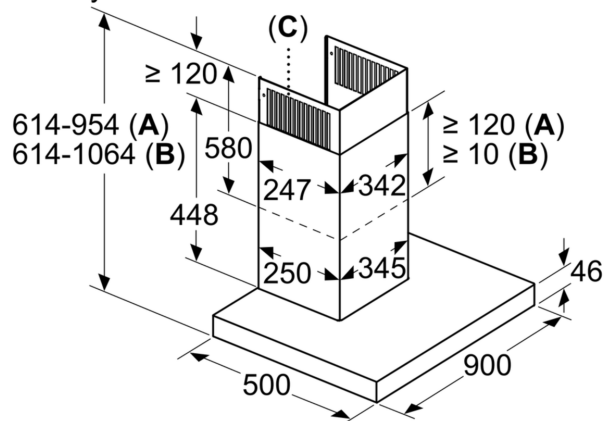

Technické informace

- příkon: 145 W
- napětí: 220 - 240 V
- odtahová trubka o Ø 150 mm (Ø 120 mm součástí)

Rozměry

- rozměry spotřebiče pro odvětrávání (V x Š x H): 614-954 x 898 x 500 mm
- rozměry spotřebiče pro recirkulaci (V x Š x H): 614-1064 x 898 x 500 mm

- rozměry spotřebiče při cirkulaci s CleanAir Plus montážní sadou (VxŠxH):
- 689 x 898 x 500mm - montáž na komín
- 795-1139 x 898 x 500 mm - montáž na prodloužení komínu

* Podle nařízení EU 65/2014

iQ500, Nástěnný odsavač par, 90 cm, Nerez LC97BCP50

Rozměrové výkresy

rozměry v mm

- A:** odvětrání
- B:** cirkulace
- C:** výstup vzduchu – u odvětrání namontovat otvory dolů

rozměry v mm

Rozměry v mm

- A:** Výstup pro odvětrání
- B:** Zásuvka
- C:** Elektrická
- D:** Plynové spotřebiče – od horního okraje roštu pod hrnce
- E:** Elektrické spotřebiče – pro Austrálii a Nový Zéland

Rozměry v mm

- A:** Elektrická
- B:** Plynové spotřebiče – od horního okraje roštu pod hrnce
- C:** Elektrické spotřebiče – pro Austrálii a Nový Zéland