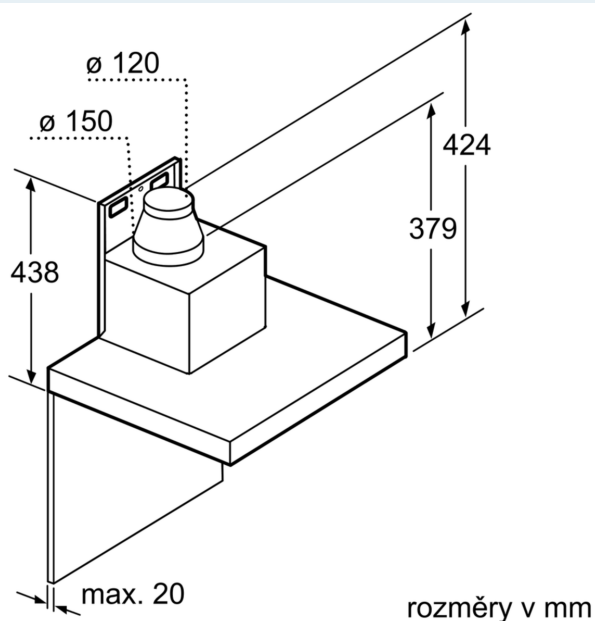

Technické informace

- příkon: 145 W
- napětí: 220 - 240 V
- odtahová trubka o Ø 150 mm (Ø 120 mm součástí)

Rozměry

- rozměry spotřebiče pro odvětrávání (V x Š x H): 614-954 x 898 x 500 mm
- rozměry spotřebiče pro recirkulaci (V x Š x H): 614-1064 x 898 x 500 mm

- rozměry spotřebiče při cirkulaci s CleanAir Plus montážní sadou (VxŠxH):
- 689 x 898 x 500mm - montáž na komín
- 795-1139 x 898 x 500 mm - montáž na prodloužení komínu

* Podle nařízení EU 65/2014

iQ500, Nástěnný odsavač par, 90 cm, Nerez LC97BCP50

Rozměrové výkresy

rozměry v mm

- A:** odvětrání
- B:** cirkulace
- C:** výstup vzduchu – u odvětrání namontovat otvory dolů

rozměry v mm

Rozměry v mm

- A:** Výstup pro odvětrání
- B:** Zásuvka
- C:** Elektrická
- D:** Plynové spotřebiče – od horního okraje roštu pod hrnce
- E:** Elektrické spotřebiče – pro Austrálii a Nový Zéland

Rozměry v mm

- A:** Elektrická
- B:** Plynové spotřebiče – od horního okraje roštu pod hrnce
- C:** Elektrické spotřebiče – pro Austrálii a Nový Zéland