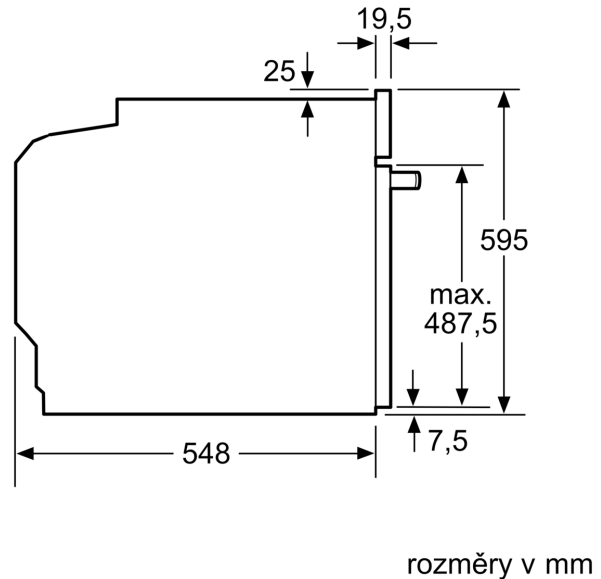

#### **Technické informace**

- délka přívodního kabelu: 120 cm
- napětí: 220 - 240 V
- celkový příkon elektro: 3.4 kW
- energetická třída (dle EU 65/2014): A
- spotřeba energie na cyklus při konvenčním ohřevu: 0.97 kWh (na stupnici třídy energetické účinnosti od A+++ do D)
- spotřeba energie na cyklus v režimu recirkulace: 0.81 kWh
- počet pečicích prostorů: 1 zdroj tepla: elektrina objem pečicího prostoru: 71 l

#### **Rozměry**

- rozměry spotřebiče (V x Š x H): 595 mm x 594 mm x 548 mm
- rozměry niky (V x Š x H): 585 mm - 595 mm x 560 mm - 568 mm x 550 mm
- „potřebné rozměry naleznete v instalačních materiálech“
- Doporučujeme vám vybrat si doplňkové produkty v rámci řady SER4, aby byla zaručena optimální designová kombinace všech

**Serie 4, Vestavná pečicí trouba, 60 x 60 cm, Bílá**  
**HBA533BW1**

Rozměry v mm

**A:** 19,5 mm  
**B:** Prostor pro připojení spotřebiče 320 × 115 mm

vestavba s varnou deskou