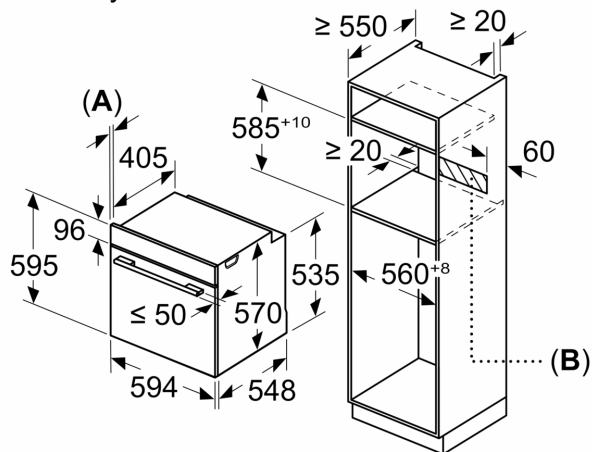

#### **Technické informace**

- délka přívodního kabelu: 120 cm
- napětí: 220 - 240 V
- celkový příkon elektro: 3.4 kW
- energetická třída (dle EU 65/2014): A
- spotřeba energie na cyklus při konvenčním ohřevu: 0.97 kWh (na stupnici třídy energetické účinnosti od A+++ do D)
- spotřeba energie na cyklus v režimu recirkulace: 0.81 kWh
- počet pečicích prostorů: 1 zdroj tepla: elektrina objem pečicího prostoru: 71 l

#### **Rozměry**

- rozměry spotřebiče (V x Š x H): 595 mm x 594 mm x 548 mm
- rozměry niky (V x Š x H): 585 mm - 595 mm x 560 mm - 568 mm x 550 mm
- „potřebné rozměry naleznete v instalačních materiálech“
- Doporučujeme vám vybrat si doplňkové produkty v rámci řady SER4, aby byla zaručena optimální designová kombinace všech

**Serie 4, Vestavná pečicí trouba, 60 x 60 cm, Bílá**  
**HBA533BW1**

Rozměry v mm

**A:** 19,5 mm  
**B:** Prostor pro připojení spotřebiče 320 × 115 mm

vestavba s varnou deskou