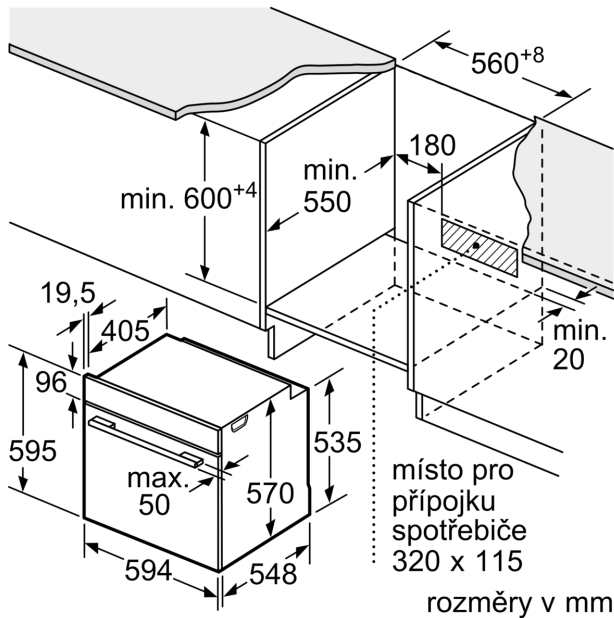

#### **Technické informace**

- délka přívodního kabelu: 120 cm
- napětí: 220 - 240 V
- celkový příkon elektro: 3.4 kW
- energetická třída (dle EU 65/2014): A
- spotřeba energie na cyklus při konvenčním ohřevu: 0.97 kWh (na stupnici třídy energetické účinnosti od A+++ do D)
- spotřeba energie na cyklus v režimu recirkulace: 0.81 kWh
- počet pečicích prostorů: 1 zdroj tepla: elektrina objem pečicího prostoru: 71 l

#### **Rozměry**

- rozměry spotřebiče (V x Š x H): 595 mm x 594 mm x 548 mm
- rozměry niky (V x Š x H): 585 mm - 595 mm x 560 mm - 568 mm x 550 mm
- „potřebné rozměry naleznete v instalačních materiálech“
- Doporučujeme vám vybrat si doplňkové produkty v rámci řady SER4, aby byla zaručena optimální designová kombinace všech

**Serie 4, Vestavná pečicí trouba, 60 x 60 cm, Bílá**  
**HBA533BW1**

Rozměry v mm

**A:** 19,5 mm  
**B:** Prostor pro připojení spotřebiče 320 × 115 mm

vestavba s varnou deskou