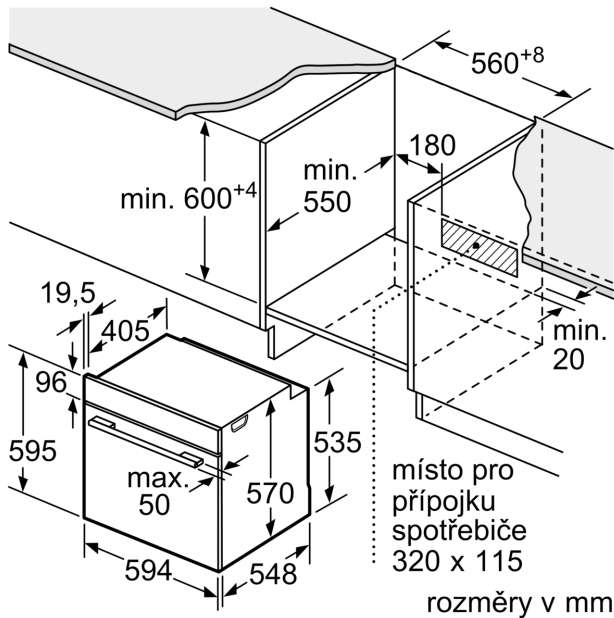

Příslušenství

- rošt, smaltovaný hluboký plech

Bezpečnost a energetická náročnost

- dětská pojistka

Technické informace

- délka přívodního kabelu: 120 cm
- napětí: 220 - 240 V
- celkový příkon elektro: 3.4 kW
- energetická třída (dle EU 65/2014): A
- spotřeba energie na cyklus při konvenčním ohřevu: 0.97 kWh (na stupnici třídy energetické účinnosti od A+++ do D)
- spotřeba energie na cyklus v režimu recirkulace: 0.81 kWh
- počet pečicích prostorů: 1 zdroj tepla: elektrina objem pečicího prostoru: 71 l

Rozměry

- rozměry spotřebiče (V x Š x H): 595 mm x 594 mm x 548 mm
- rozměry niky (V x Š x H): 585 mm - 595 mm x 560 mm - 568 mm x 550 mm
- „potřebné rozměry naleznete v instalačních materiálech“
- Doporučujeme vám vybrat si doplňkové produkty v rámci řady SER4, aby byla zaručena optimální designová kombinace všech vestavěných spotřebičů.

Serie 4, Vestavná pečicí trouba, 60 x 60 cm, Nerez
HBA513BS1

Rozměry v mm

A: 19,5 mm
B: Prostor pro připojení spotřebiče 320 × 115 mm

vestavba s varnou deskou