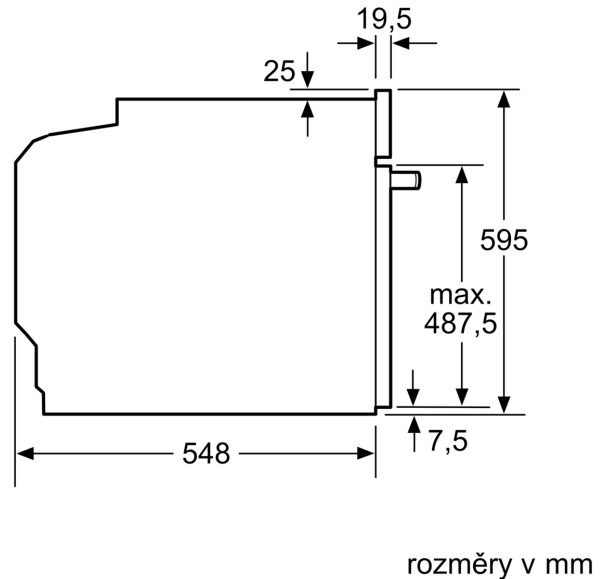

Příslušenství

- rošt, smaltovaný hluboký plech

Bezpečnost a energetická náročnost

- dětská pojistka

Technické informace

- délka přívodního kabelu: 120 cm
- napětí: 220 - 240 V
- celkový příkon elektro: 3.4 kW
- energetická třída (dle EU 65/2014): A
- spotřeba energie na cyklus při konvenčním ohřevu: 0.97 kWh (na stupnici třídy energetické účinnosti od A+++ do D)
- spotřeba energie na cyklus v režimu recirkulace: 0.81 kWh
- počet pečicích prostorů: 1 zdroj tepla: elektrina objem pečicího prostoru: 71 l

Rozměry

- rozměry spotřebiče (V x Š x H): 595 mm x 594 mm x 548 mm
- rozměry niky (V x Š x H): 585 mm - 595 mm x 560 mm - 568 mm x 550 mm
- „potřebné rozměry naleznete v instalačních materiálech“
- Doporučujeme vám vybrat si doplňkové produkty v rámci řady SER4, aby byla zaručena optimální designová kombinace všech vestavěných spotřebičů.

Serie 4, Vestavná pečicí trouba, 60 x 60 cm, Nerez
HBA513BS1

Rozměry v mm

A: 19,5 mm
B: Prostor pro připojení spotřebiče 320 × 115 mm

vestavba s varnou deskou