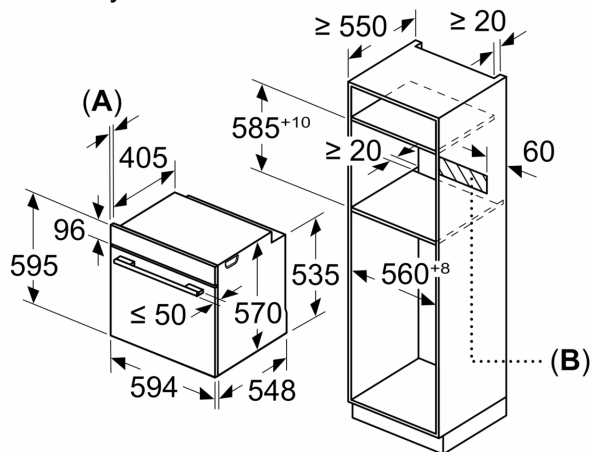

Příslušenství

- rošt, smaltovaný hluboký plech

Bezpečnost a energetická náročnost

- dětská pojistka

Technické informace

- délka přívodního kabelu: 120 cm
- napětí: 220 - 240 V
- celkový příkon elektro: 3.4 kW
- energetická třída (dle EU 65/2014): A
- spotřeba energie na cyklus při konvenčním ohřevu: 0.97 kWh (na stupnici třídy energetické účinnosti od A+++ do D)
- spotřeba energie na cyklus v režimu recirkulace: 0.81 kWh
- počet pečicích prostorů: 1 zdroj tepla: elektrina objem pečicího prostoru: 71 l

Rozměry

- rozměry spotřebiče (V x Š x H): 595 mm x 594 mm x 548 mm
- rozměry niky (V x Š x H): 585 mm - 595 mm x 560 mm - 568 mm x 550 mm
- „potřebné rozměry naleznete v instalačních materiálech“
- Doporučujeme vám vybrat si doplňkové produkty v rámci řady SER4, aby byla zaručena optimální designová kombinace všech vestavěných spotřebičů.

Serie 4, Vestavná pečicí trouba, 60 x 60 cm, Nerez
HBA513BS1

Rozměry v mm

A: 19,5 mm
B: Prostor pro připojení spotřebiče 320 × 115 mm

vestavba s varnou deskou