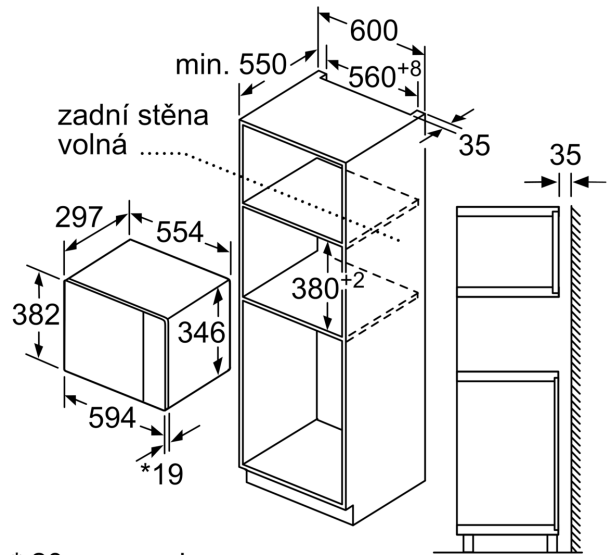

Technické údaje

Přídavné funkce:Mikrovlnná trouba
Řízení:Elektrický
Rozměry spotřebiče: 382 x 594 x 317 mm
Rozměry varného prostoru: 201.0 x 308.0 x 282.0 mm
Délka přívodního kabelu: 130.0 cm
Hmotnost netto: 16.7 kg
Hmotnost brutto: 19.0 kg
EAN: 4242005038763
Max. výkon: 800 W
příkon: 1270 W
Jištění: 10 A
Napětí: 220-230 V
Frekvence:50 Hz
Typ zástrčky: zalitá zástrčka s uzemněním
Včetně příslušenství: 1 x Otáčecí talíř

Příslušenství

- 1 x otočný talíř

Bezpečnost a energetická náročnost

- bezpečnostní vypínání
- spínač kontaktu dveří
- chladicí ventilátor

Technické informace

- délka přívodního kabelu: 130 cm
- celkový příkon elektro: 1.27 kW
- napětí: 220 - 230 V
- vestavný spotřebič do horní skříňky o šířce 60 cm s hloubkou min. 30 cm, pro vestavbu do vysoké skříňky o šířce 60 cm

Rozměry

- rozměry spotřebiče (V x Š x H): 382 mm x 594 mm x 317 mm
- rozměry niky (V x Š x H): 362 mm - 365 mm x 560 mm - 568 mm x 300 mm
- „potřebné rozměry naleznete v instalačních materiálech“

**Serie 6, Vestavná mikrovlnná trouba,
Černá
BFL524MB0**

Mikrovlnná trouba
Vestavba do rohu

Rozměry v mm

* 20 mm pro kovovou
čelní stranu

rozměry v mm

rozměry v mm

A: 20 mm pro kovovou čelní stranu
B: zadní stěna volná

rozměry v mm