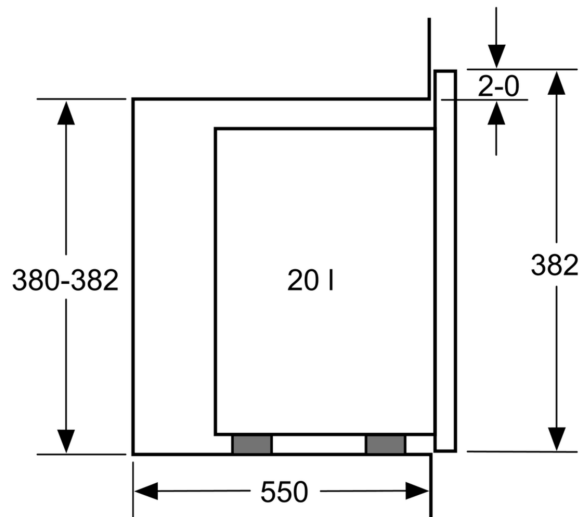

Technické údaje

Přídavné funkce:Mikrovlnná trouba
Řízení:Elektrický
Rozměry spotřebiče: 382 x 594 x 317 mm
Rozměry varného prostoru: 201.0 x 308.0 x 282.0 mm
Délka přívodního kabelu: 130.0 cm
Hmotnost netto: 16.7 kg
Hmotnost brutto: 19.0 kg
EAN: 4242005038763
Max. výkon: 800 W
příkon: 1270 W
Jištění: 10 A
Napětí: 220-230 V
Frekvence:50 Hz
Typ zástrčky: zalitá zástrčka s uzemněním
Včetně příslušenství: 1 x Otáčecí talíř

Příslušenství

- 1 x otočný talíř

Bezpečnost a energetická náročnost

- bezpečnostní vypínání
- spínač kontaktu dveří
- chladicí ventilátor

Technické informace

- délka přívodního kabelu: 130 cm
- celkový příkon elektro: 1.27 kW
- napětí: 220 - 230 V
- vestavný spotřebič do horní skříňky o šířce 60 cm s hloubkou min. 30 cm, pro vestavbu do vysoké skříňky o šířce 60 cm

Rozměry

- rozměry spotřebiče (V x Š x H): 382 mm x 594 mm x 317 mm
- rozměry niky (V x Š x H): 362 mm - 365 mm x 560 mm - 568 mm x 300 mm
- „potřebné rozměry naleznete v instalačních materiálech“

**Serie 6, Vestavná mikrovlnná trouba,
Černá
BFL524MB0**

Mikrovlnná trouba
Vestavba do rohu

Rozměry v mm

* 20 mm pro kovovou
čelní stranu

rozměry v mm

rozměry v mm

A: 20 mm pro kovovou čelní stranu
B: zadní stěna volná

rozměry v mm