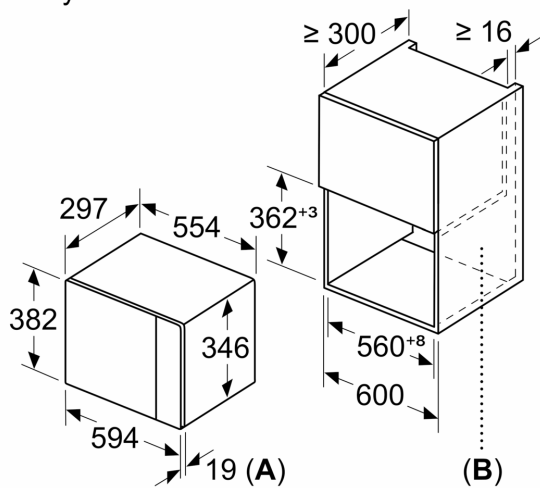

Rozměry

- rozměry spotřebiče (V x Š x H): 382 mm x 594 mm x 317 mm
- rozměry niky (V x Š x H): 362 mm - 365 mm x 560 mm - 568 mm x 300 mm
- „potřebné rozměry naleznete v instalačních materiálech“

**Serie 6, Vestavná mikrovlnná trouba,
Černá
BFL524MB0**

Mikrovlnná trouba
Vestavba do rohu

Rozměry v mm

* 20 mm pro kovovou
čelní stranu

rozměry v mm

rozměry v mm

A: 20 mm pro kovovou čelní stranu
B: zadní stěna volná

rozměry v mm