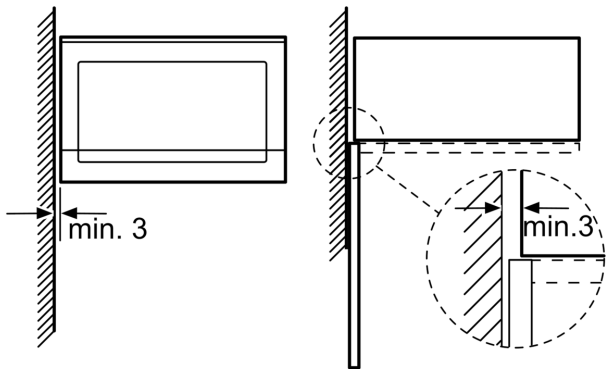

Příslušenství

- 1 x otočný talíř

Bezpečnost a energetická náročnost

- bezpečnostní vypínání
- spínač kontaktu dveří
- chladicí ventilátor

Technické informace

- délka přívodního kabelu: 130 cm
- celkový příkon elektro: 1.27 kW
- napětí: 220 - 230 V
- vestavný spotřebič do horní skříňky o šířce 60 cm s hloubkou min. 30 cm, pro vestavbu do vysoké skříňky o šířce 60 cm

Rozměry

- rozměry spotřebiče (V x Š x H): 382 mm x 594 mm x 317 mm
- rozměry niky (V x Š x H): 362 mm - 365 mm x 560 mm - 568 mm x 300 mm
- „potřebné rozměry naleznete v instalačních materiálech“

**Serie 6, Vestavná mikrovlnná trouba,
Černá
BFL524MB0**

Mikrovlnná trouba
Vestavba do rohu

Rozměry v mm

* 20 mm pro kovovou
čelní stranu

rozměry v mm

rozměry v mm

A: 20 mm pro kovovou čelní stranu
B: zadní stěna volná

rozměry v mm