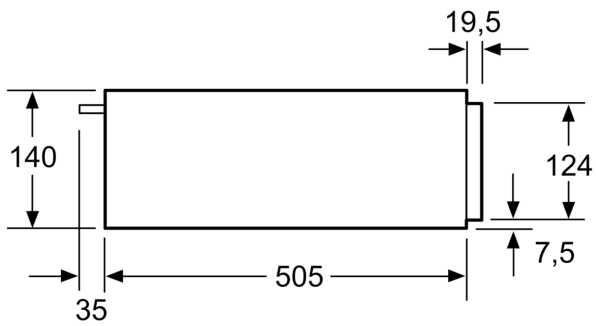

- **Mechanismus Push-pull:** snadné otevírání a zavírání díky chytrému pružinovému mechanismu.
- **Plynulé nastavení teploty:** jednoduchý způsob k dosažení preferované hodnoty.

Technické údaje

Konstrukce: Vestavné
Objem: talíř (průměr: 28 cm): 14
Objem: šálky na espresso: 64
Rozměry spotřebiče: 140 x 594 x 540 mm
Rozměry zabaleného spotřebiče: 210 x 660 x 660 mm
Požadovaná velikost otvoru pro instalaci (v x š x h): . 140 x 560 x 550 mm
EAN: 4242005035403
Jištění: 6 A
Napětí: 220-240 V
Frekvence: 60; 50 Hz
Typ zástrčky: zalitá zástrčka s uzemněním

Příslušenství

- protiskluzová podložka

Technické informace

- délka přívodního kabelu: 150 cm
- celkový příkon elektro: 0.4 kW
- napětí: 220 - 240 V

Rozměry

- rozměry spotřebiče (V x Š x H): 140 mm x 594 mm x 540 mm
- rozměry niky (V x Š x H): 140 mm x 560 mm - 568 mm x 550 mm
- „potřebné rozměry naleznete v instalačních materiálech“

**Serie 6, Vestavná ohřevná zásuvka,
60 x 14 cm, Černá
BIC510NB0**

Nad ohřivací zásuvku mohou být
zabudovány kompaktní pečicí
trouby s výškou 455 mm.
Mezidno není nutné.

rozměry v mm

rozměry v mm