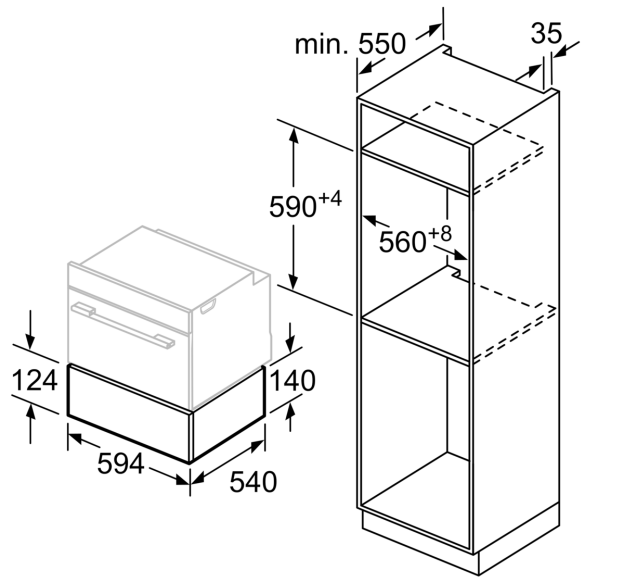

- **Mechanismus Push-pull:** snadné otevírání a zavírání díky chytrému pružinovému mechanismu.
- **Plynulé nastavení teploty:** jednoduchý způsob k dosažení preferované hodnoty.

Technické údaje

Konstrukce: Vestavné
Objem: talíř (průměr: 28 cm): 14
Objem: šálky na espresso: 64
Rozměry spotřebiče: 140 x 594 x 540 mm
Rozměry zabaleného spotřebiče: 210 x 660 x 660 mm
Požadovaná velikost otvoru pro instalaci (v x š x h): . 140 x 560 x 550 mm
EAN: 4242005035403
Jištění: 6 A
Napětí: 220-240 V
Frekvence: 60; 50 Hz
Typ zástrčky: zalitá zástrčka s uzemněním

Příslušenství

- protiskluzová podložka

Technické informace

- délka přívodního kabelu: 150 cm
- celkový příkon elektro: 0.4 kW
- napětí: 220 - 240 V

Rozměry

- rozměry spotřebiče (V x Š x H): 140 mm x 594 mm x 540 mm
- rozměry niky (V x Š x H): 140 mm x 560 mm - 568 mm x 550 mm
- „potřebné rozměry naleznete v instalačních materiálech“

**Serie 6, Vestavná ohřevná zásuvka,
60 x 14 cm, Černá
BIC510NB0**

Nad ohřivací zásuvku mohou být
zabudovány kompaktní pečicí
trouby s výškou 455 mm.
Mezidno není nutné.

rozměry v mm

rozměry v mm