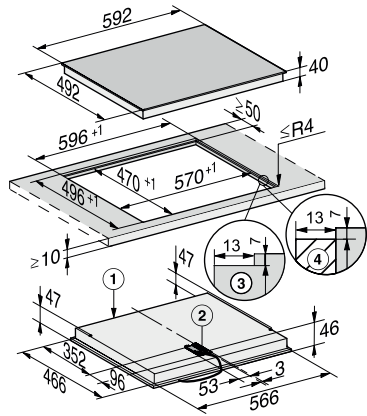

KM 6520 FL

Elektrická varná deska

se 4 varnými zónami pro maximální komfort za výhodnou cenu.

KM 6520 FL, KM 6539 FL (Installation drawing)