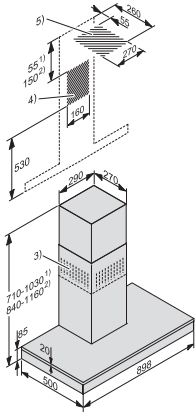

DA 6698 W Puristic Edition 6000

Nástěnný odsávač par

s energeticky úsporným LED osvětlením a dotykovým ovládáním pro snadnou obsluhu.

DA 6698 W, CLST (Installation drawing)