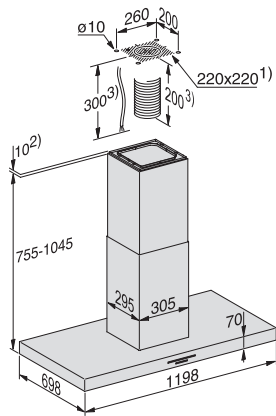

DA 4248 V D Puristic Varia

Ostrovní odsávač par

s energet. úsporným LED osvětlením a tlačítky pro komfortní obsluhu.

DA 4248 VD (Installation drawing)