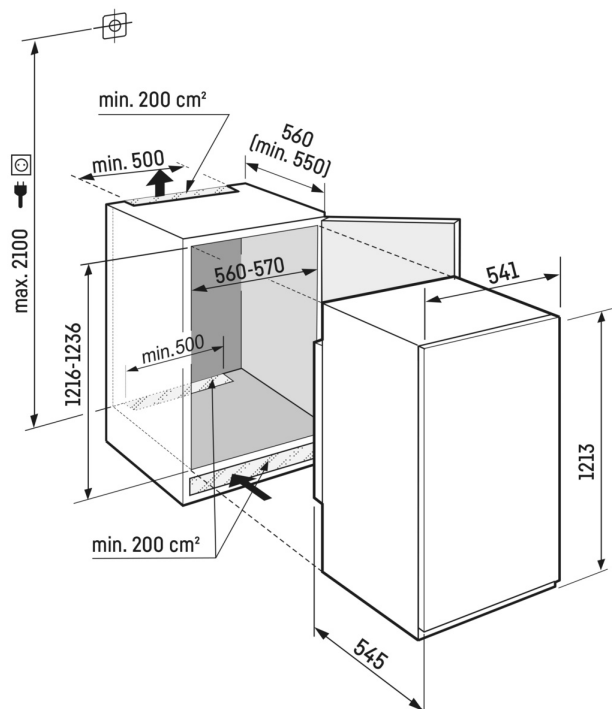

Technický výkres

Výrobky a jejich údaje jsou inscenovány pro reklamní účely. Přestože je vynaloženo veškeré úsilí na zajištění správnosti všech údajů a informací v tomto letáku, společnost Liebherr si vyhrazuje právo na změny bez předchozího upozornění. Pokud jsou skutečné rozměry, technické údaje a výkon spotřebiče rozhodující, doporučujeme vám, abyste se seznámili s návodem k instalaci, který je přiložen k danému spotřebiči. Společnost Liebherr neručí za případné škody. (15.12.2023)