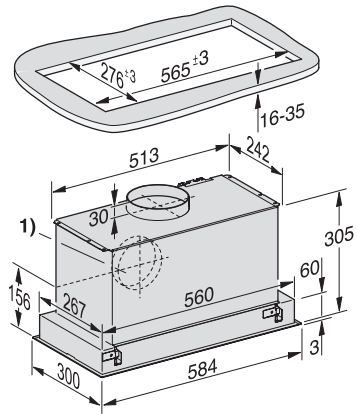

DA 2668

Vestavný plošný odsávač par
s energet. úsporným LED osvětlením a tlačítky pro komfortní obsluhu.

DA2668 Integrated cooker hood (Installation drawing)