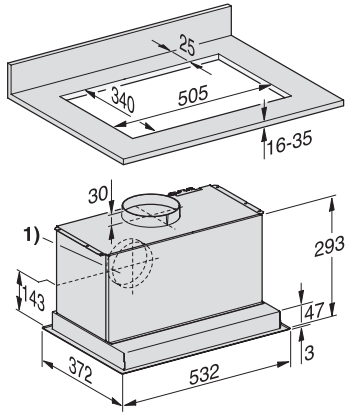

DA 2558

Vestavný plošný odsávač par
s energet. úsporným LED osvětlením a tlačítky pro komfortní obsluhu.

DA2450, DA2450-1, DA2558 (Installation drawing)