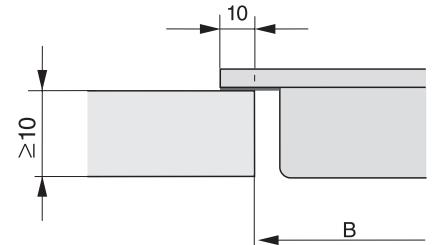

EAN: 4002515836101 / Číslo materiálu: 10681670 / Číslo starého materiálu: 27763250D

Provedení	
SmartLine	•
Design	
Elegantní sklokeramický povrch	•
Instalace se zapuštěním do pracovní desky	•
Barva sklokeramiky	Černá
Instalace bez rámu na pracovní desku	•
1. varná zóna/varná oblast	
Umístění	uprostřed
Druh	Plocha tepanu s indukci
Komfort při obsluze	
Ovládání senzory tlačítky	SmartSelect
Barva zobrazení	Žlutá
Udržování teploty	•
Funkce Stop&Go	•
Funkce Recall	•
Automatické vypínání	•
Individuální možnosti nastavení (např. signální tóny)	•
Ochrana při utírání	•
Kuchyňský budík	•
Komfort při údržbě	
Snadná údržba sklokeramiky	•
Bezpečnost	
Bezpečnostní vypínání	•
Blokovací funkce	•
Zablokování zprovoznění	•
Ochrana proti přehřátí	•
Ukazatel zbytkového tepla	•
Technické údaje	
Rozměry (v x š x h) v mm	60 x 378 x 520
Rozměry v mm (šířka)	378
Rozměry v mm (výška)	60
Rozměry v mm (hloubka)	520
Rozměry výřezu (š x h) při instalaci se zapuštěním do pracovní desky v mm	358/382 x 500/524
Vestavná výška se svorkovnicí v mm	60
Vnitřní rozměr výřezu v mm (šířka) při instalaci se zapuštěním do pracovní desky	358
Vnitřní rozměr výřezu v mm (hloubka) při instalaci se zapuštěním do pracovní desky	500
Hmotnost v kg	8
Vnější rozměr výřezu v mm (šířka) při instalaci se zapuštěním do pracovní desky	382
Vnější rozměr výřezu v mm (hloubka) při instalaci se zapuštěním do pracovní desky	524
Celkový příkon v kW	2,80
Délka elektrického přívodního kabelu v m	1,5
Napětí ve V	220-240
Frekvence v Hz	50-60
Dodávané příslušenství	
Přípojovací kabel	Ano

CS 7632 FL
Prvek SmartLine
s indukčně vyhřívanou plochou tepan Yaki

CS7632FL, flush (installation drawing)

CS7632FL, flush (installation drawing)

CS 7000 FL (Installation drawing)

CS 7000 FL, flush (Installation drawing)