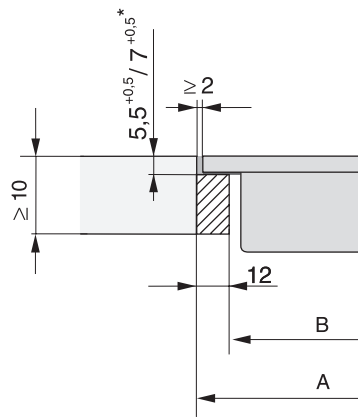

EAN: 4002515836101 / Číslo materiálu: 10681670 / Číslo starého materiálu: 27763250D

Provedení	
SmartLine	•
Design	
Elegantní sklokeramický povrch	•
Instalace se zapuštěním do pracovní desky	•
Barva sklokeramiky	Černá
Instalace bez rámu na pracovní desku	•
1. varná zóna/varná oblast	
Umístění	uprostřed
Druh	Plocha tepanu s indukci
Komfort při obsluze	
Ovládání senzory tlačítky	SmartSelect
Barva zobrazení	Žlutá
Udržování teploty	•
Funkce Stop&Go	•
Funkce Recall	•
Automatické vypínání	•
Individuální možnosti nastavení (např. signální tóny)	•
Ochrana při utírání	•
Kuchyňský budík	•
Komfort při údržbě	
Snadná údržba sklokeramiky	•
Bezpečnost	
Bezpečnostní vypínání	•
Blokovací funkce	•
Zablokování zprovoznění	•
Ochrana proti přehřátí	•
Ukazatel zbytkového tepla	•
Technické údaje	
Rozměry (v x š x h) v mm	60 x 378 x 520
Rozměry v mm (šířka)	378
Rozměry v mm (výška)	60
Rozměry v mm (hloubka)	520
Rozměry výřezu (š x h) při instalaci se zapuštěním do pracovní desky v mm	358/382 x 500/524
Vestavná výška se svorkovnicí v mm	60
Vnitřní rozměr výřezu v mm (šířka) při instalaci se zapuštěním do pracovní desky	358
Vnitřní rozměr výřezu v mm (hloubka) při instalaci se zapuštěním do pracovní desky	500
Hmotnost v kg	8
Vnější rozměr výřezu v mm (šířka) při instalaci se zapuštěním do pracovní desky	382
Vnější rozměr výřezu v mm (hloubka) při instalaci se zapuštěním do pracovní desky	524
Celkový příkon v kW	2,80
Délka elektrického přívodního kabelu v m	1,5
Napětí ve V	220-240
Frekvence v Hz	50-60
Dodávané příslušenství	
Přípojovací kabel	Ano

CS 7632 FL
Prvek SmartLine
s indukčně vyhřívanou plochou tepan Yaki

CS7632FL, flush (installation drawing)

CS7632FL, flush (installation drawing)

CS 7000 FL (Installation drawing)

CS 7000 FL, flush (Installation drawing)

CS 7000 FL, flush (Installation drawing)