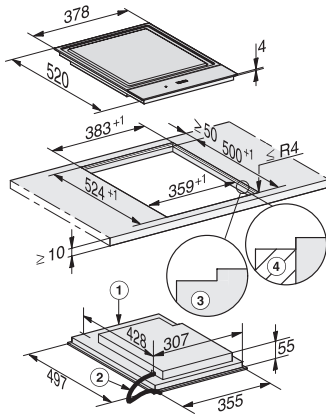

CS 7632 FL
Prvek SmartLine
s indukčně vyhřívanou plochou tepan Yaki

CS7632FL, flush (installation drawing)