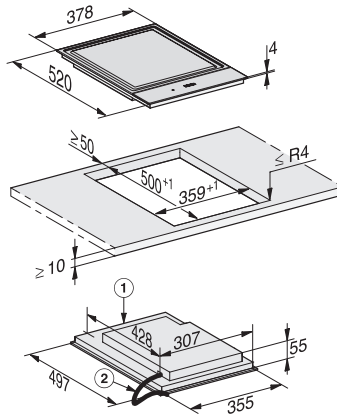

CS7632FL, flush (installation drawing)