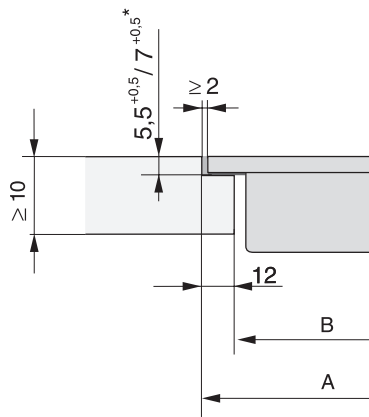

EAN: 4002515836101 / Číslo materiálu: 10681670 / Číslo starého materiálu: 27763250D

Provedení	
SmartLine	•
Design	
Elegantní sklokeramický povrch	•
Instalace se zapuštěním do pracovní desky	•
Barva sklokeramiky	Černá
Instalace bez rámu na pracovní desku	•
1. varná zóna/varná oblast	
Umístění	uprostřed
Druh	Plocha tepanu s indukci
Komfort při obsluze	
Ovládání senzory tlačítky	SmartSelect
Barva zobrazení	Žlutá
Udržování teploty	•
Funkce Stop&Go	•
Funkce Recall	•
Automatické vypínání	•
Individuální možnosti nastavení (např. signální tóny)	•
Ochrana při utírání	•
Kuchyňský budík	•
Komfort při údržbě	
Snadná údržba sklokeramiky	•
Bezpečnost	
Bezpečnostní vypínání	•
Blokovací funkce	•
Zablokování zprovoznění	•
Ochrana proti přehřátí	•
Ukazatel zbytkového tepla	•
Technické údaje	
Rozměry (v x š x h) v mm	60 x 378 x 520
Rozměry v mm (šířka)	378
Rozměry v mm (výška)	60
Rozměry v mm (hloubka)	520
Rozměry výřezu (š x h) při instalaci se zapuštěním do pracovní desky v mm	358/382 x 500/524
Vestavná výška se svorkovnicí v mm	60
Vnitřní rozměr výřezu v mm (šířka) při instalaci se zapuštěním do pracovní desky	358
Vnitřní rozměr výřezu v mm (hloubka) při instalaci se zapuštěním do pracovní desky	500
Hmotnost v kg	8
Vnější rozměr výřezu v mm (šířka) při instalaci se zapuštěním do pracovní desky	382
Vnější rozměr výřezu v mm (hloubka) při instalaci se zapuštěním do pracovní desky	524
Celkový příkon v kW	2,80
Délka elektrického přívodního kabelu v m	1,5
Napětí ve V	220-240
Frekvence v Hz	50-60
Dodávané příslušenství	
Přípojovací kabel	Ano

CS 7632 FL
Prvek SmartLine
s indukčně vyhřívanou plochou tepan Yaki

CS7632FL, flush (installation drawing)

CS7632FL, flush (installation drawing)

CS 7000 FL (Installation drawing)

CS 7000 FL, flush (Installation drawing)

CS 7000 FL, flush (Installation drawing)