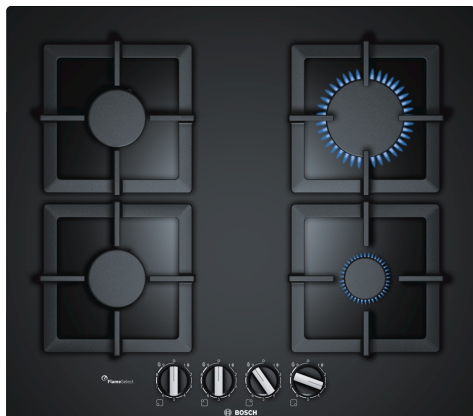

**Serie 6, Plynová varná deska, 60 cm,
tvrzené sklo, Černá
PPP6A6B20**

zvláštní příslušenství

- HEZ298105 Podložka pro mírné vaření
HEZ298114 Podložka pod hrnce

**Plynová varná deska na tvrzeném skle s
funkcí FlameSelect: zaručí perfektní
výsledky vaření díky preciznímu nastavení
stupně výkonu plynového hořáku v
rozsahu 1 až 9 stupňů.**

- **FlameSelect:** nastavení intenzity plamene pomocí přesně definovaných stupňů výkonu.
- **Design plošného zapuštění plynové varné desky:** vyberte si mezi plošným zabudováním nebo klasickou vestavbou do pracovní desky.
- **Litinový rošt pod hrnce:** zajistí vysokou stabilitu vašeho nádobí a jednoduchou manipulaci.
- **Připraveno na biometan:** vaše plynová varná deska může být nyní připojena také na obnovitelný biometan.
- **Ovládací volič:** umožňuje ergonomické ovládání.

Technické údaje

Označení produktové řady:Plynová deska s ovládáním
Konstrukce:Vestavné
Typ:plynový
Počet varných zón:4
Ovládací prvky:mečovitý ovládací volič
Požadovaná velikost otvoru pro instalaci (v x š x h): ...45 x 560-562 x 480-492 mm
Šířka:590 mm
Rozměry spotřebiče: 58 x 590 x 520 mm
Rozměry zabaleného spotřebiče: 141 x 651 x 578 mm
Hmotnost netto: 14.1 kg
Hmotnost brutto:15.0 kg
Ukazatel zbytkového tepla:Žádná
Umístění ovládacího panelu:Vpředu
Základní materiál povrchu:tvrzené sklo
Barva rámu:Černá
Barva rámu:Černá
Délka přívodního kabelu:100.0 cm
EAN:4242002914848
Příkon při připojení na plyn:7500 W
Jištění:3 A
Napětí:220-240 V
Frekvence:60; 50 Hz

4 242002 914848

Serie 6, Plynová varná deska, 60 cm, tvrzené sklo, Černá PPP6A6B20

**Plynová varná deska na tvrzeném skle s
funkcí FlameSelect: zaručí perfektní
výsledky vaření díky preciznímu nastavení
stupně výkonu plynového hořáku v
rozsahu 1 až 9 stupňů.**