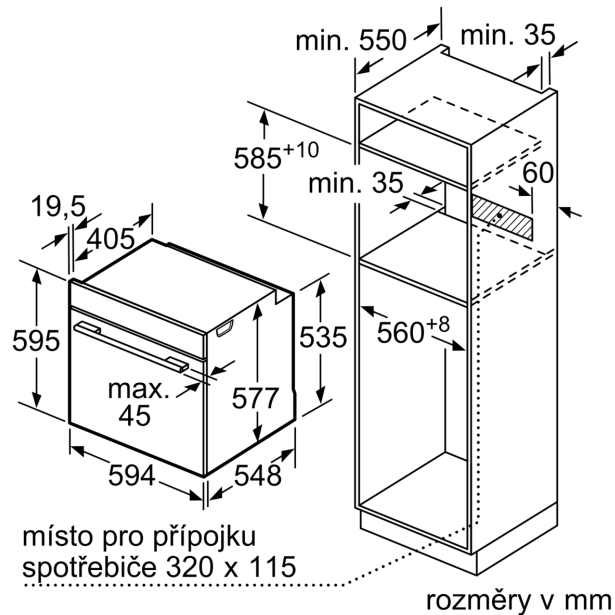

#### Technické informace

- délka přívodního kabelu: 120 cm
- napětí: 220 - 240 V
- celkový příkon elektro: 3.6 kW
- energetická třída (dle EU 65/2014): A+
- spotřeba energie na cyklus při konvenčním ohřevu: 0.87 kWh (na stupnici třídy energetické účinnosti od A+++ do D)
- spotřeba energie na cyklus v režimu recirkulace: 0.69 kWh
- počet pečicích prostorů: 1 zdroj tepla: elektřina objem pečicího prostoru: 71 l

#### Rozměry

- rozměry spotřebiče (V x Š x H): 595 mm x 594 mm x 548 mm
- rozměry niky (V x Š x H): 585 mm - 595 mm x 560 mm - 568 mm x 550 mm
- „potřebné rozměry naleznete v instalačních materiálech“
- Doporučujeme vám vybrat si doplňkové produkty v rámci řady SER8, aby byla zaručena optimální designová kombinace všech vestavěných spotřebičů.

**Serie 8, Vestavná kombinovaná parní trouba, 60 x 60 cm, nerez HSG656XS1**

Vezměte v úvahu místo pro odklonění ovládacího panelu!

rozměry v mm

místo pro přípojku spotřebiče 320 x 115

rozměry v mm

Pokud je spotřebič vestavěn pod varnou deskou, musí být dodržena následující tloušťka pracovní desky (příp. včetně nosné konstrukce).

místo pro přípojku spotřebiče 320 x 115

rozměry v mm