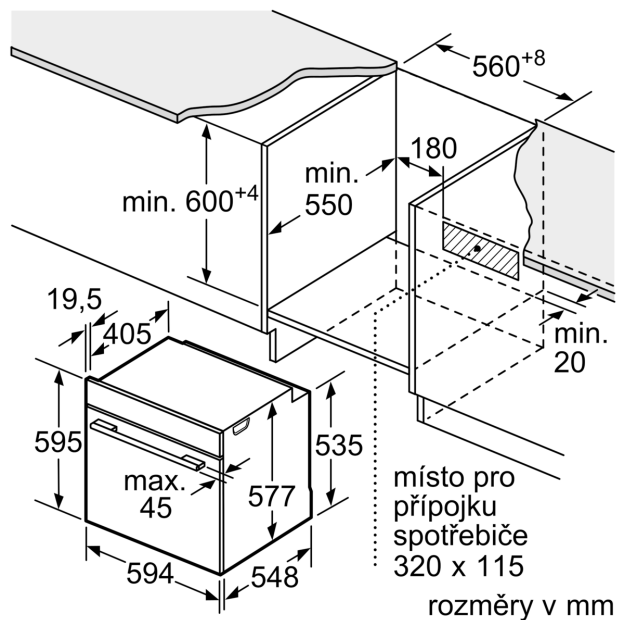

#### Technické informace

- délka přívodního kabelu: 120 cm
- napětí: 220 - 240 V
- celkový příkon elektro: 3.6 kW
- energetická třída (dle EU 65/2014): A+
- spotřeba energie na cyklus při konvenčním ohřevu: 0.87 kWh (na stupnici třídy energetické účinnosti od A+++ do D)
- spotřeba energie na cyklus v režimu recirkulace: 0.69 kWh
- počet pečicích prostorů: 1 zdroj tepla: elektřina objem pečicího prostoru: 71 l

#### Rozměry

- rozměry spotřebiče (V x Š x H): 595 mm x 594 mm x 548 mm
- rozměry niky (V x Š x H): 585 mm - 595 mm x 560 mm - 568 mm x 550 mm
- „potřebné rozměry naleznete v instalačních materiálech“
- Doporučujeme vám vybrat si doplňkové produkty v rámci řady SER8, aby byla zaručena optimální designová kombinace všech vestavěných spotřebičů.

**Serie 8, Vestavná kombinovaná parní trouba, 60 x 60 cm, nerez HSG656XS1**

Vezměte v úvahu místo pro odklonění ovládacího panelu!

rozměry v mm

místo pro přípojku spotřebiče 320 x 115

rozměry v mm

Pokud je spotřebič vestavěn pod varnou deskou, musí být dodržena následující tloušťka pracovní desky (příp. včetně nosné konstrukce).

místo pro přípojku spotřebiče 320 x 115

rozměry v mm