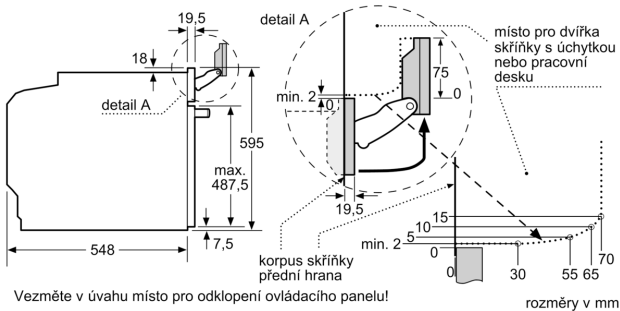

#### Bezpečnost a energetická náročnost

- nízká teplota dvířek
- dvířka CoolTouch (3 ks skel)
- dětská pojistka
- bezpečnostní vypínání ukazatel zbytkového tepla tlačítko start spínač kontaktu dveří

#### Technické informace

- délka přívodního kabelu: 120 cm
- napětí: 220 - 240 V
- celkový příkon elektro: 3.6 kW
- energetická třída (dle EU 65/2014): A+
- spotřeba energie na cyklus při konvenčním ohřevu: 0.87 kWh (na stupnici třídy energetické účinnosti od A+++ do D)
- spotřeba energie na cyklus v režimu recirkulace: 0.69 kWh
- počet pečicích prostorů: 1 zdroj tepla: elektřina objem pečicího prostoru: 71 l

#### Rozměry

- rozměry spotřebiče (V x Š x H): 595 mm x 594 mm x 548 mm
- rozměry niky (V x Š x H): 585 mm - 595 mm x 560 mm - 568 mm x 550 mm
- „potřebné rozměry naleznete v instalačních materiálech“
- Doporučujeme vám vybrat si doplňkové produkty v rámci řady SER8, aby byla zaručena optimální designová kombinace všech vestavěných spotřebičů.

**Serie 8, Vestavná kombinovaná parní trouba, 60 x 60 cm, nerez HSG656XS1**

Vezměte v úvahu místo pro odklonění ovládacího panelu!

rozměry v mm

místo pro přípojku spotřebiče 320 x 115

rozměry v mm

Pokud je spotřebič vestavěn pod varnou deskou, musí být dodržena následující tloušťka pracovní desky (příp. včetně nosné konstrukce).