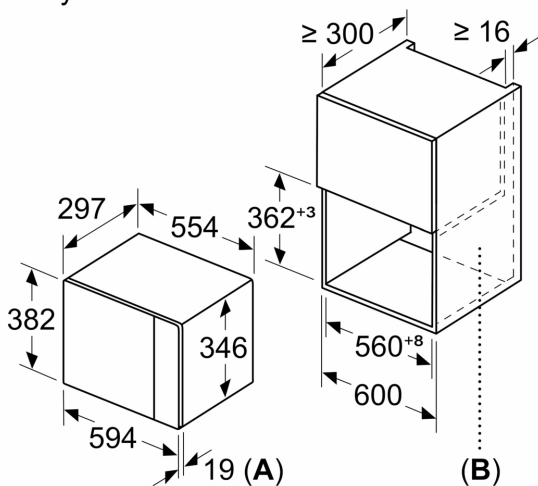

Rozměry

- rozměry spotřebiče (V x Š x H): 382 mm x 594 mm x 317 mm
- rozměry niky (V x Š x H): 362 mm - 365 mm x 560 mm - 568 mm x 300 mm
- „potřebné rozměry naleznete v instalačních materiálech“

**Serie 6, Vestavná mikrovlnná trouba,
bílá
BFL524MW0**

Mikrovlnná trouba
Vestavba do rohu

Rozměry v mm

* 20 mm pro kovovou
čelní stranu

rozměry v mm

rozměry v mm

A: 20 mm pro kovovou čelní stranu
B: zadní stěna volná

rozměry v mm