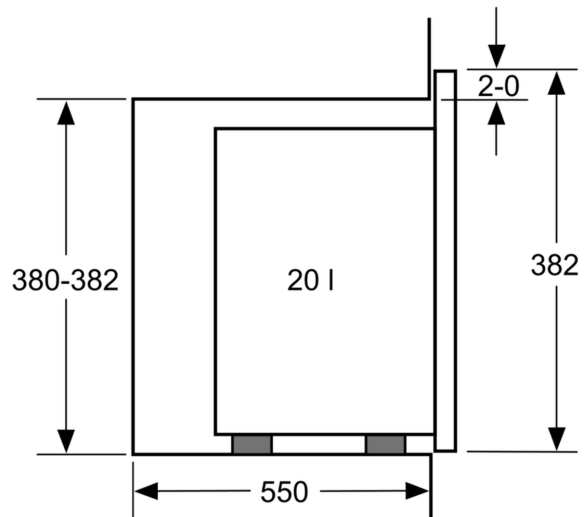

Příslušenství

- 1 x otočný talíř

Bezpečnost a energetická náročnost

- bezpečnostní vypínání
- spínač kontaktu dveří
- chladicí ventilátor

Technické informace

- délka přívodního kabelu: 130 cm
- celkový příkon elektro: 1.27 kW
- napětí: 220 - 230 V
- vestavný spotřebič do horní skříňky o šířce 60 cm s hloubkou min. 30 cm, pro vestavbu do vysoké skříňky o šířce 60 cm

Rozměry

- rozměry spotřebiče (V x Š x H): 382 mm x 594 mm x 317 mm
- rozměry niky (V x Š x H): 362 mm - 365 mm x 560 mm - 568 mm x 300 mm
- „potřebné rozměry naleznete v instalačních materiálech“

**Serie 6, Vestavná mikrovlnná trouba,
bílá
BFL524MW0**

Mikrovlnná trouba
Vestavba do rohu

Rozměry v mm

* 20 mm pro kovovou
čelní stranu

rozměry v mm

rozměry v mm

A: 20 mm pro kovovou čelní stranu
B: zadní stěna volná

rozměry v mm