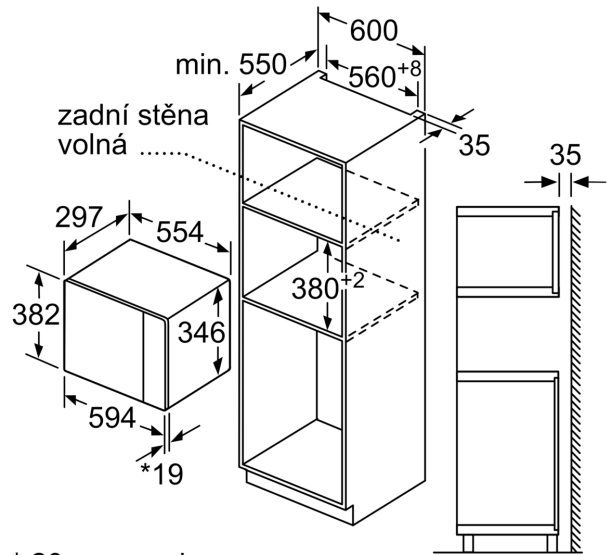

1 x Otáčecí talíř

HEZ86D000 set pro parní ohřev (do mikrovln.trouby)
HEZG9AS00S Adaptér

Druh mikrovlnné trouby:Mikrovlnná trouba
Druh ovládání: Elektrický
Rozměry spotřebiče: 382x594x317 mm
Rozměry varného prostoru: 201 x 308 x 282 mm
Délka přívodního kabelu: 130.0 cm
Hmotnost netto: 16.9 kg
Hmotnost brutto: 19.2 kg
EAN: 4242005039104
Max. příkon mikrovlnného ohřevu: 800 W
Příkon: 1270 W
Jištění: 10 A
Napětí: 220-230 V
Frekvence: 50 Hz
Typ zástrčky: zalitá zástrčka s uzemněním
Dodávané příslušenství: 1 x Otáčecí talíř

Příslušenství

- 1 x otočný talíř

Bezpečnost a energetická náročnost

- bezpečnostní vypínání
- spínač kontaktu dveří
- chladicí ventilátor

Technické informace

- délka přívodního kabelu: 130 cm
- celkový příkon elektro: 1.27 kW
- napětí: 220 - 230 V
- vestavný spotřebič do horní skříňky o šířce 60 cm s hloubkou min. 30 cm, pro vestavbu do vysoké skříňky o šířce 60 cm

Rozměry

- rozměry spotřebiče (V x Š x H): 382 mm x 594 mm x 317 mm
- rozměry niky (V x Š x H): 362 mm - 365 mm x 560 mm - 568 mm x 300 mm
- „potřebné rozměry naleznete v instalačních materiálech“

**Serie 6, Vestavná mikrovlnná trouba,
bílá
BFL524MW0**

Mikrovlnná trouba
Vestavba do rohu

Rozměry v mm

* 20 mm pro kovovou
čelní stranu

rozměry v mm

rozměry v mm

A: 20 mm pro kovovou čelní stranu
B: zadní stěna volná

rozměry v mm