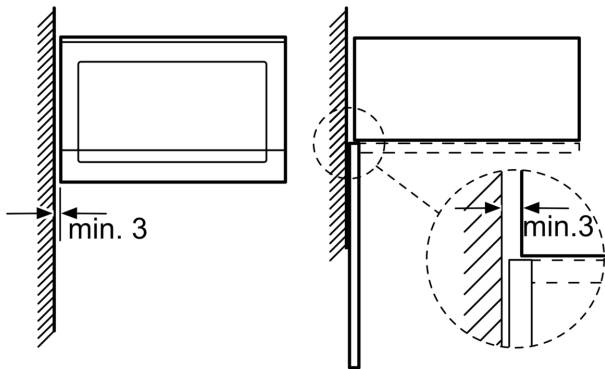

Příslušenství

- 1 x otočný talíř

Bezpečnost a energetická náročnost

- bezpečnostní vypínání
- spínač kontaktu dveří
- chladicí ventilátor

Technické informace

- délka přívodního kabelu: 130 cm
- celkový příkon elektro: 1.27 kW
- napětí: 220 - 230 V
- vestavný spotřebič do horní skříňky o šířce 60 cm s hloubkou min. 30 cm, pro vestavbu do vysoké skříňky o šířce 60 cm

Rozměry

- rozměry spotřebiče (V x Š x H): 382 mm x 594 mm x 317 mm
- rozměry niky (V x Š x H): 362 mm - 365 mm x 560 mm - 568 mm x 300 mm
- „potřebné rozměry naleznete v instalačních materiálech“

**Serie 6, Vestavná mikrovlnná trouba,
bílá
BFL524MW0**

Mikrovlnná trouba
Vestavba do rohu

Rozměry v mm

* 20 mm pro kovovou
čelní stranu

rozměry v mm

rozměry v mm

A: 20 mm pro kovovou čelní stranu
B: zadní stěna volná

rozměry v mm