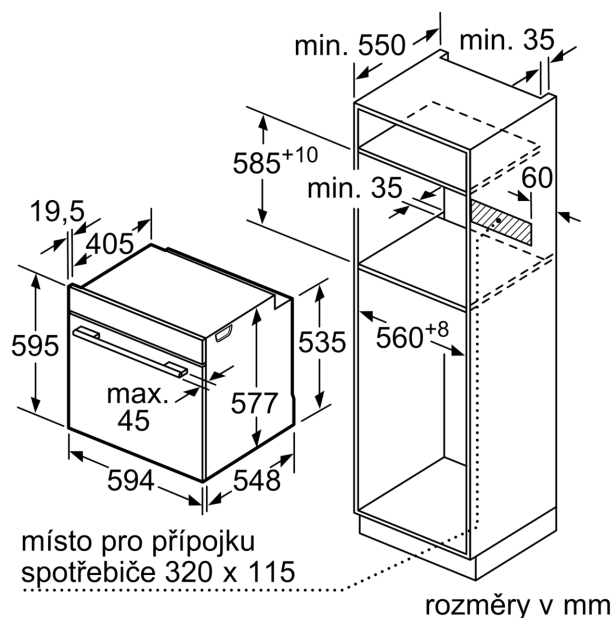

**Serie 8, Vestavná pečicí trouba, 60 x
60 cm, Černá
HBG635BB1**