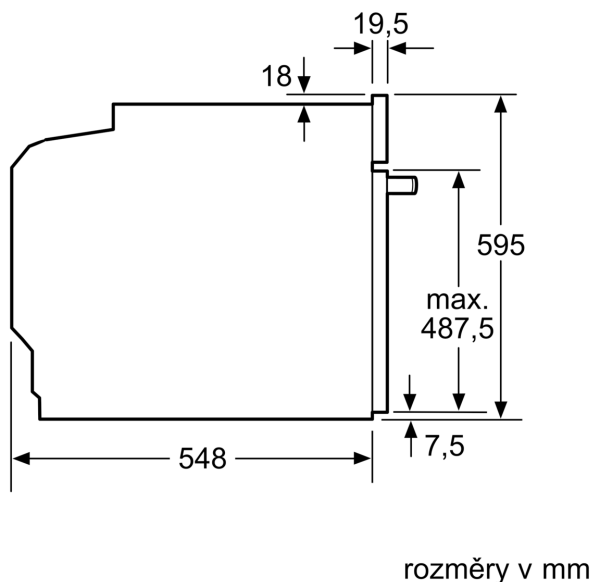

**Serie 8, Vestavná pečicí trouba, 60 x
60 cm, Černá
HBG635BB1**