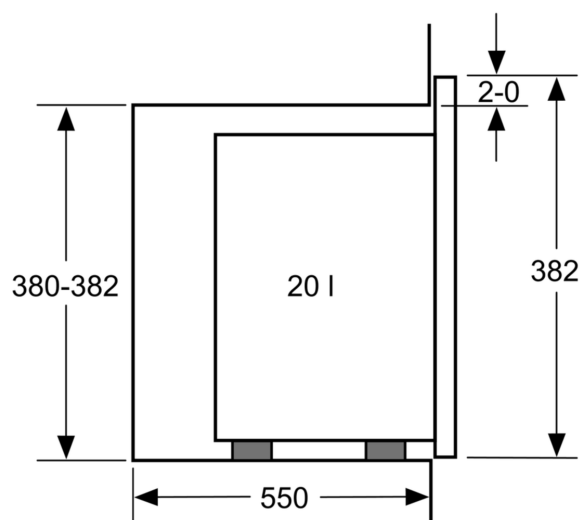

Vybavení

Technické údaje

Dodatečné funkce: Pouze mikrovlnný ohřev
Řízení: Elektrický
Rozměry spotřebiče: 382 x 594 x 317 mm
Rozměry varného prostoru: 201.0 x 308.0 x 282.0 mm
Délka přívodního kabelu: 130.0 cm
Váha: 16.7 kg
Hmotnost brutto: 19.0 kg
EAN: 4242003805527
Max.výkon: 800 W
příkon: 1270 W
Proud: 10 A
Nominální výkon: 220-230 V
Frekvence: 50 Hz
Typ zástrčky: zalitá zástrčka s uzemněním
Dodávané příslušenství: 1 x Otáčecí talíř

Rozměry

- rozměry spotřebiče (V x Š x H): 382 mm x 594 mm x 317 mm
- rozměry niky (V x Š x H): 362 mm - 365 mm x 560 mm - 568 mm x 300 mm
- „potřebné rozměry naleznete v instalačních materiálech“

iQ500, Vestavná mikrovlnná trouba, Nerez BF525LMS0

Rozměrové výkresy

Mikrovlnná trouba
Vestavba do rohu

Rozměry v mm

* 20 mm pro kovovou
čelní stranu

rozměry v mm

rozměry v mm

A: 20 mm pro kovovou čelní stranu
B: zadní stěna volná

rozměry v mm

Rozměrové výkresy