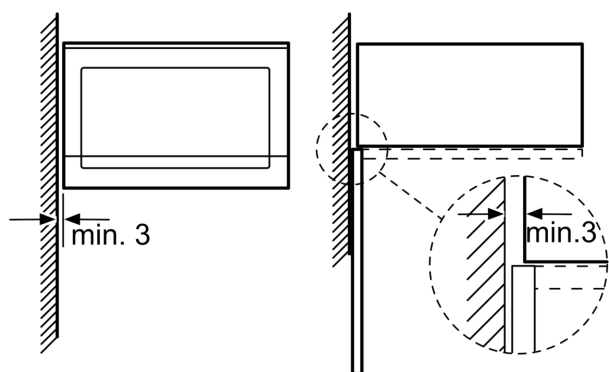

Příslušenství

- 1 x otočný talíř

Bezpečnost a energetická náročnost

- bezpečnostní vypínání trouby
- spínač kontaktu dveří
- chladič ventilátor

Technické informace

- délka přívodního kabelu: 130 cm
- celkový příkon elektro: 1.27 kW
- napětí: 220 - 230 V
- vestavný spotřebič do horní skříňky o šířce 60 cm s hloubkou min. 30 cm, pro vestavbu do vysoké skříňky o šířce 60 cm

Rozměry

- rozměry spotřebiče (V x Š x H): 382 mm x 594 mm x 317 mm
- rozměry niky (V x Š x H): 362 mm - 365 mm x 560 mm - 568 mm x 300 mm
- „potřebné rozměry naleznete v instalačních materiálech“

iQ500, Vestavná mikrovlnná trouba, Nerez BF525LMS0

Rozměrové výkresy

Mikrovlnná trouba
Vestavba do rohu

Rozměry v mm

* 20 mm pro kovovou
čelní stranu

rozměry v mm

rozměry v mm

A: 20 mm pro kovovou čelní stranu
B: zadní stěna volná

rozměry v mm