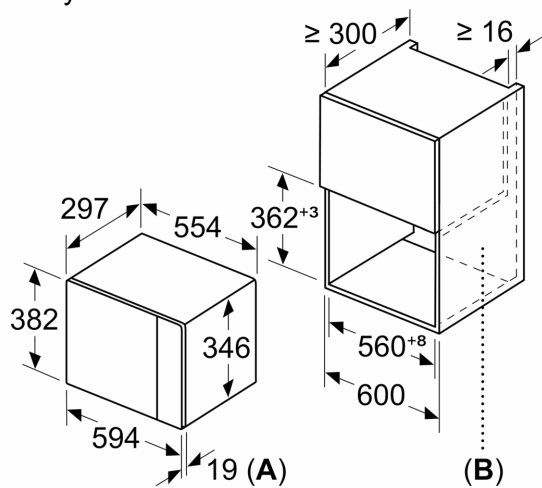

Rozměry

- rozměry spotřebiče (V x Š x H): 382 mm x 594 mm x 317 mm
- rozměry niky (V x Š x H): 362 mm - 365 mm x 560 mm - 568 mm x 300 mm
- „potřebné rozměry naleznete v instalačních materiálech“

iQ500, Vestavná mikrovlnná trouba, Nerez BF525LMS0

Rozměrové výkresy

Mikrovlnná trouba
Vestavba do rohu

Rozměry v mm

* 20 mm pro kovovou
čelní stranu

rozměry v mm

rozměry v mm

A: 20 mm pro kovovou čelní stranu
B: zadní stěna volná

rozměry v mm

Rozměrové výkresy