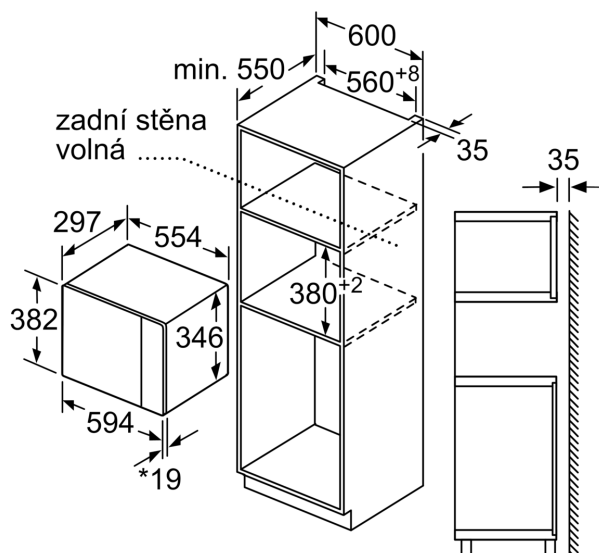

Příslušenství

- 1 x otočný talíř

Bezpečnost a energetická náročnost

- bezpečnostní vypínání trouby
- spínač kontaktu dveří
- chladič ventilátor

Technické informace

- délka přívodního kabelu: 130 cm
- celkový příkon elektro: 1.27 kW
- napětí: 220 - 230 V
- vestavný spotřebič do horní skříňky o šířce 60 cm s hloubkou min. 30 cm, pro vestavbu do vysoké skříňky o šířce 60 cm

Rozměry

- rozměry spotřebiče (V x Š x H): 382 mm x 594 mm x 317 mm
- rozměry niky (V x Š x H): 362 mm - 365 mm x 560 mm - 568 mm x 300 mm
- „potřebné rozměry naleznete v instalačních materiálech“

iQ500, Vestavná mikrovlnná trouba, Nerez BF525LMS0

Rozměrové výkresy

Mikrovlnná trouba
Vestavba do rohu

Rozměry v mm

* 20 mm pro kovovou
čelní stranu

rozměry v mm

rozměry v mm

A: 20 mm pro kovovou čelní stranu
B: zadní stěna volná

rozměry v mm

Rozměrové výkresy