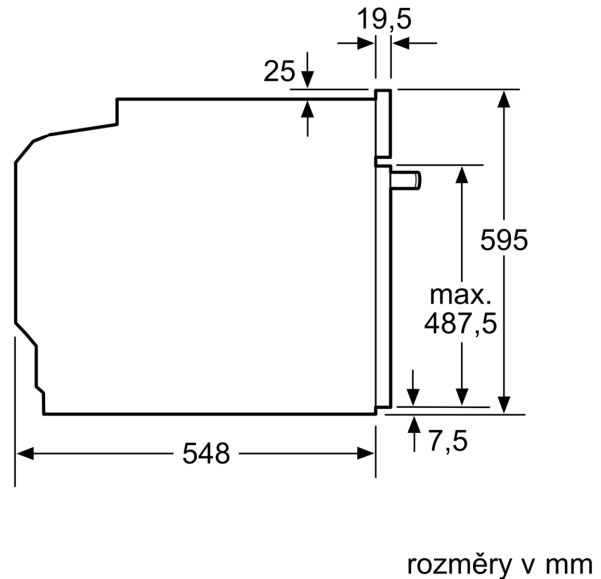

Technické údaje

Konstrukce: Vestavné
 Integrovaný čistící systém: hydrolytické čištění, katalytický povrch zadní stěny
 Požadovaná velikost otvoru pro instalaci (v x š x h): 585-595 x 560-568 x 550 mm
 Rozměry spotřebiče: 595 x 594 x 548 mm
 Rozměry zabaleného spotřebiče: 675 x 660 x 690 mm
 Materiál ovládacího panelu: Nerez
 Materiál dveří: sklo
 Hmotnost netto: 31.6 kg
 Objem netto - pečicí trouba 1: 71 l
 Druhy ohřevu:velkoplošný gril, horký vzduch jemný, horký vzduch, Konvenční ohřev, pizza ohřev, dolní ohřev, horký vzduch s grilem
 Řízení teploty: mechanické
 Vnitřní osvětlení (ks): 1
 Délka přívodního kabelu: 120.0 cm
 EAN: 4242005030101
 Počet varných prostorů: 1
 Energetická třída: A
 Spotřeba energie na cyklus - konvenční ohřev (2010/30/EC):0.97 kWh/cyklus
 Spotřeba energie na cyklus cirkulace vzduchu - konvenční ohřev (2010/30/EC):0.81 kWh/cyklus
 Index energetické účinnosti (2010/30/EC):95.3 %
 příkon: 3400 W
 Jištění: 16 A
 Napětí: 220-240 V
 Frekvence:60; 50 Hz
 Typ zástrčky: zalitá zástrčka s uzemněním
 Včetně příslušenství: 1 x kombinovaný rošt, 1 x univerzální pánev

Příslušenství

- rošt, smaltovaný hluboký plech

Bezpečnost a energetická náročnost

- dětská pojistka

Technické informace

- délka přívodního kabelu: 120 cm
- napětí: 220 - 240 V
- celkový příkon elektro: 3.4 kW
- energetická třída (dle EU 65/2014): A
- spotřeba energie na cyklus při konvenčním ohřevu: 0.97 kWh (na stupnici třídy energetické účinnosti od A+++ do D)
- spotřeba energie na cyklus v režimu recirkulace: 0.81 kWh
- počet pečicích prostorů: 1 zdroj tepla: elektrina objem pečicího prostoru: 71 l

Rozměry

- rozměry spotřebiče (V x Š x H): 595 mm x 594 mm x 548 mm
- rozměry niky (V x Š x H): 585 mm - 595 mm x 560 mm - 568 mm x 550 mm
- „potřebné rozměry naleznete v instalačních materiálech“

Serie 4, Vestavná pečicí trouba, 60 x 60 cm, Nerez
HBA534ES0

Rozměry v mm

A: 19,5 mm
B: Prostor pro připojení spotřebiče 320 x 115 mm

vestavba s varnou deskou