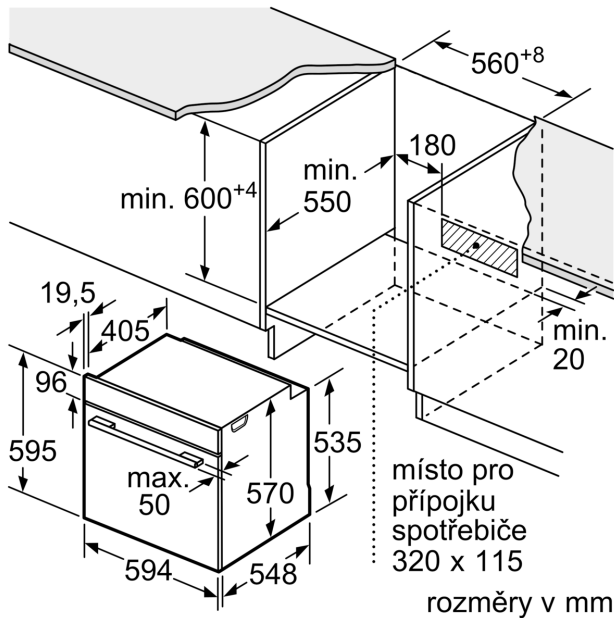

Technické údaje

Konstrukce: Vestavné
 Integrovaný čistící systém: hydrolytické čištění, katalytický povrch zadní stěny
 Požadovaná velikost otvoru pro instalaci (v x š x h): 585-595 x 560-568 x 550 mm
 Rozměry spotřebiče: 595 x 594 x 548 mm
 Rozměry zabaleného spotřebiče: 675 x 660 x 690 mm
 Materiál ovládacího panelu: Nerez
 Materiál dveří: sklo
 Hmotnost netto: 31.6 kg
 Objem netto - pečicí trouba 1: 71 l
 Druhy ohřevu:velkoplošný gril, horký vzduch jemný, horký vzduch, Konvenční ohřev, pizza ohřev, dolní ohřev, horký vzduch s grilem
 Řízení teploty: mechanické
 Vnitřní osvětlení (ks): 1
 Délka přívodního kabelu: 120.0 cm
 EAN: 4242005030101
 Počet varných prostorů: 1
 Energetická třída: A
 Spotřeba energie na cyklus - konvenční ohřev (2010/30/EC):0.97 kWh/cyklus
 Spotřeba energie na cyklus cirkulace vzduchu - konvenční ohřev (2010/30/EC):0.81 kWh/cyklus
 Index energetické účinnosti (2010/30/EC):95.3 %
 příkon: 3400 W
 Jištění: 16 A
 Napětí: 220-240 V
 Frekvence:60; 50 Hz
 Typ zástrčky: zalitá zástrčka s uzemněním
 Včetně příslušenství: 1 x kombinovaný rošt, 1 x univerzální pánev

Příslušenství

- rošt, smaltovaný hluboký plech

Bezpečnost a energetická náročnost

- dětská pojistka

Technické informace

- délka přívodního kabelu: 120 cm
- napětí: 220 - 240 V
- celkový příkon elektro: 3.4 kW
- energetická třída (dle EU 65/2014): A
- spotřeba energie na cyklus při konvenčním ohřevu: 0.97 kWh (na stupnici třídy energetické účinnosti od A+++ do D)
- spotřeba energie na cyklus v režimu recirkulace: 0.81 kWh
- počet pečicích prostorů: 1 zdroj tepla: elektrina objem pečicího prostoru: 71 l

Rozměry

- rozměry spotřebiče (V x Š x H): 595 mm x 594 mm x 548 mm
- rozměry niky (V x Š x H): 585 mm - 595 mm x 560 mm - 568 mm x 550 mm
- „potřebné rozměry naleznete v instalačních materiálech“

Serie 4, Vestavná pečicí trouba, 60 x 60 cm, Nerez
HBA534ES0

Rozměry v mm

A: 19,5 mm
B: Prostor pro připojení spotřebiče 320 x 115 mm

vestavba s varnou deskou