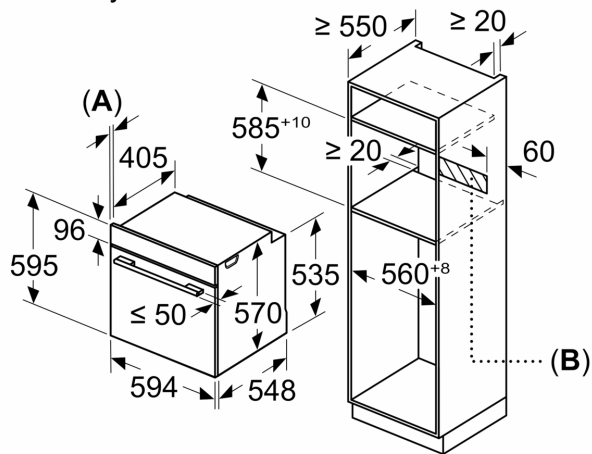

Příslušenství

- rošt, smaltovaný hluboký plech

Bezpečnost a energetická náročnost

- dětská pojistka

Technické informace

- délka přívodního kabelu: 120 cm
- napětí: 220 - 240 V
- celkový příkon elektro: 3.4 kW
- energetická třída (dle EU 65/2014): A
- spotřeba energie na cyklus při konvenčním ohřevu: 0.97 kWh (na stupnici třídy energetické účinnosti od A+++ do D)
- spotřeba energie na cyklus v režimu recirkulace: 0.81 kWh
- počet pečicích prostorů: 1 zdroj tepla: elektrina objem pečicího prostoru: 71 l

Rozměry

- rozměry spotřebiče (V x Š x H): 595 mm x 594 mm x 548 mm
- rozměry niky (V x Š x H): 585 mm - 595 mm x 560 mm - 568 mm x 550 mm
- „potřebné rozměry naleznete v instalačních materiálech“

Serie 4, Vestavná pečicí trouba, 60 x 60 cm, Nerez
HBA534ES0

Rozměry v mm

A: 19,5 mm
B: Prostor pro připojení spotřebiče 320 x 115 mm

vestavba s varnou deskou