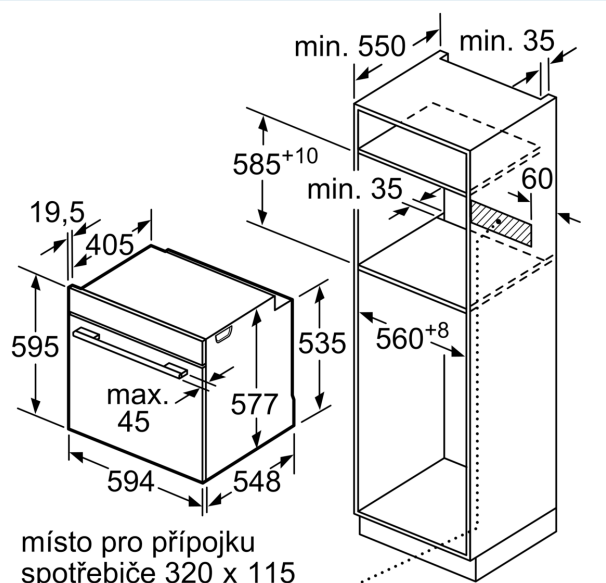

Technické informace

- délka přívodního kabelu: 120 cm
- napětí: 220 - 240 V
- celkový příkon elektro: 3.6 kW
- energetická třída (dle EU 65/2014): A+
- spotřeba energie na cyklus při konvenčním ohřevu: 0.87 kWh (na stupnici třídy energetické účinnosti od A+++ do D)
- spotřeba energie na cyklus v režimu recirkulace: 0.69 kWh
- počet pečicích prostorů: 1 zdroj tepla: elektřina objem pečicího

prostoru: 71 l

Rozměry

- rozměry spotřebiče (V x Š x H): 595 mm x 594 mm x 548 mm
- rozměry niky (V x Š x H): 585 mm - 595 mm x 560 mm - 568 mm x 550 mm
- „potřebné rozměry naleznete v instalačních materiálech“
- Doporučujeme vám vybrat si doplňkové produkty v rámci řady IQ700, aby byla zaručena optimální designová kombinace všech vestavěných spotřebičů.

iQ700, Vestavná pečicí trouba, 60 x 60 cm, Nerez HB634GBS1

Rozměrové výkresy

rozměry v mm

místo pro přípojku
spotřebiče 320 x 115

rozměry v mm

Pokud je spotřebič vestavěn pod varnou deskou, musí být dodržena následující tloušťka pracovní desky (příp. včetně nosné konstrukce).

místo pro přípojku
spotřebiče 320 x 115

rozměry v mm