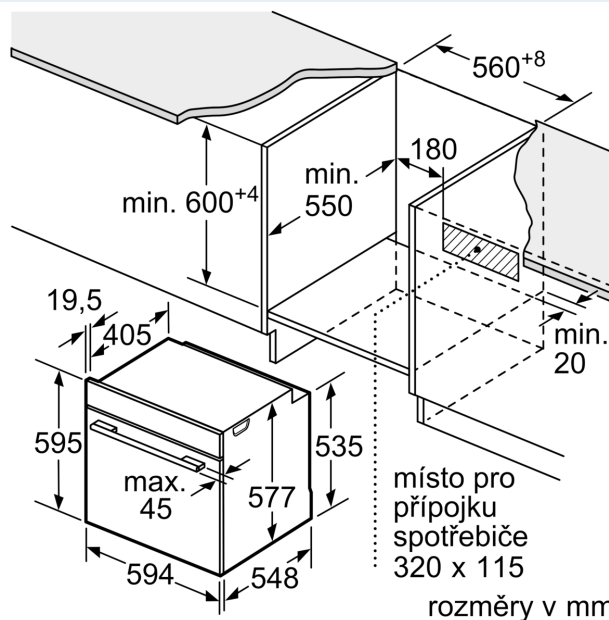

Technické informace

- délka přívodního kabelu: 120 cm
- napětí: 220 - 240 V
- celkový příkon elektro: 3.6 kW
- energetická třída (dle EU 65/2014): A+
- spotřeba energie na cyklus při konvenčním ohřevu: 0.87 kWh (na stupnici třídy energetické účinnosti od A+++ do D)
- spotřeba energie na cyklus v režimu recirkulace: 0.69 kWh
- počet pečicích prostorů: 1 zdroj tepla: elektřina objem pečicího

prostoru: 71 l

Rozměry

- rozměry spotřebiče (V x Š x H): 595 mm x 594 mm x 548 mm
- rozměry niky (V x Š x H): 585 mm - 595 mm x 560 mm - 568 mm x 550 mm
- „potřebné rozměry naleznete v instalačních materiálech“
- Doporučujeme vám vybrat si doplňkové produkty v rámci řady IQ700, aby byla zaručena optimální designová kombinace všech vestavěných spotřebičů.

iQ700, Vestavná pečicí trouba, 60 x 60 cm, Nerez HB634GBS1

Rozměrové výkresy

rozměry v mm

místo pro přípojku
spotřebiče 320 x 115

rozměry v mm

Pokud je spotřebič vestavěn pod varnou deskou, musí být dodržena následující tloušťka pracovní desky (příp. včetně nosné konstrukce).

místo pro přípojku
spotřebiče 320 x 115

rozměry v mm