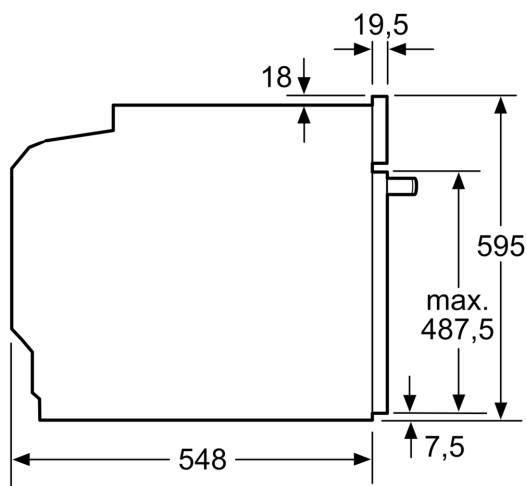

Technické informace

- délka přívodního kabelu: 120 cm
- napětí: 220 - 240 V
- celkový příkon elektro: 3.6 kW
- energetická třída (dle EU 65/2014): A+
- spotřeba energie na cyklus při konvenčním ohřevu: 0.87 kWh (na stupnici třídy energetické účinnosti od A+++ do D)
- spotřeba energie na cyklus v režimu recirkulace: 0.69 kWh
- počet pečicích prostorů: 1 zdroj tepla: elektřina objem pečicího

prostoru: 71 l

Rozměry

- rozměry spotřebiče (V x Š x H): 595 mm x 594 mm x 548 mm
- rozměry niky (V x Š x H): 585 mm - 595 mm x 560 mm - 568 mm x 550 mm
- „potřebné rozměry naleznete v instalačních materiálech“
- Doporučujeme vám vybrat si doplňkové produkty v rámci řady IQ700, aby byla zaručena optimální designová kombinace všech vestavěných spotřebičů.

iQ700, Vestavná pečicí trouba, 60 x 60 cm, Nerez HB634GBS1

Rozměrové výkresy

rozměry v mm

místo pro přípojku
spotřebiče 320 x 115

rozměry v mm

Pokud je spotřebič vestavěn pod varnou deskou, musí být dodržena následující tloušťka pracovní desky (příp. včetně nosné konstrukce).

místo pro přípojku
spotřebiče 320 x 115

rozměry v mm