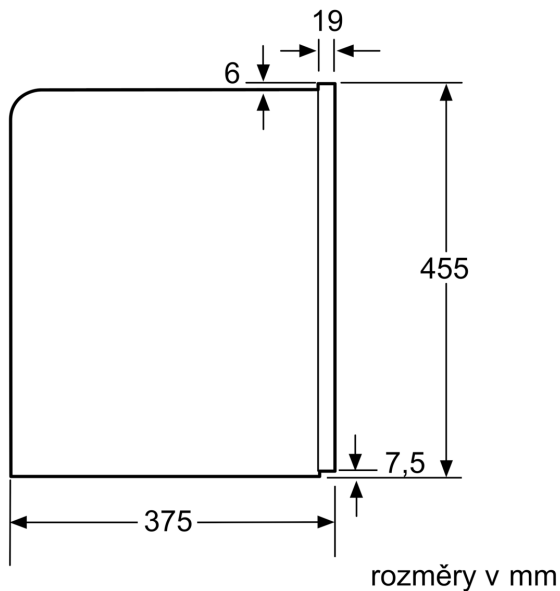

Serie 8, Vestavný plně automatický kávovar, Černá CTL636EB6

Nádoby na zrnkovou kávu a na vodu se vyjmají dopředu.
Doporučená výška vestavby 95–145 cm.