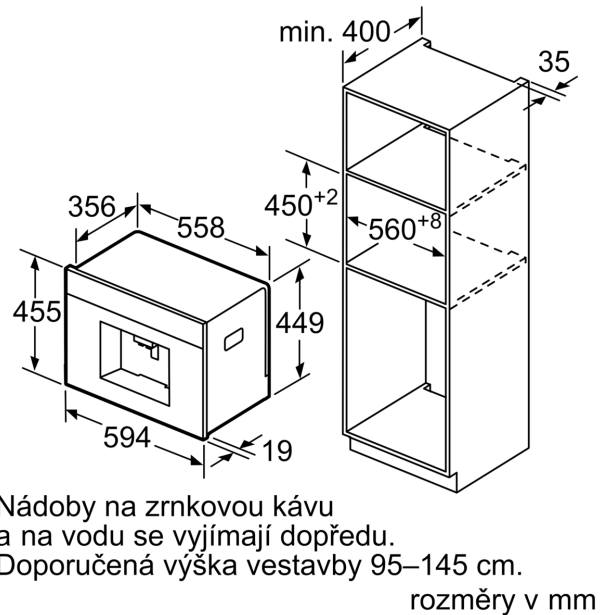

Serie 8, Vestavný plně automatický kávovar, Černá CTL636EB6

Nádoby na zrnkovou kávu a na vodu se vyjmají dopředu.
Doporučená výška vestavby 95–145 cm.