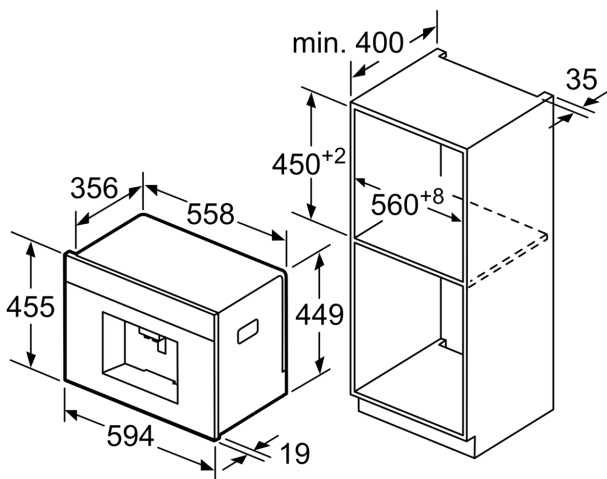

Nádoby na zrnkovou kávu a na vodu se vyjmají dopředu.
Doporučená výška vestavby 95–145 cm.
rozměry v mm

vestavba do rohu vlevo