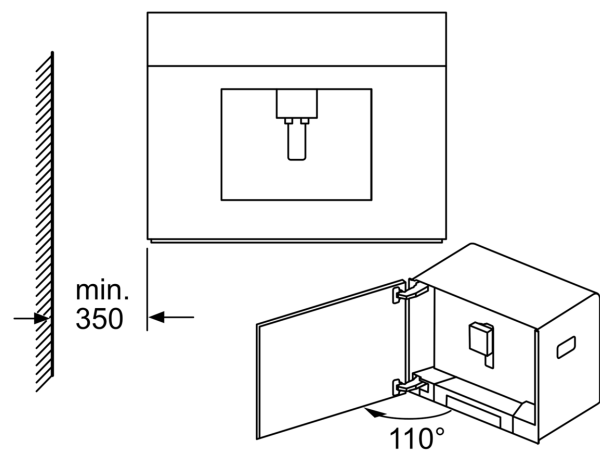

**Serie 8, Vestavný plně automatický kávovar, Černá CTL636EB6**

Nádoby na zrnkovou kávu a na vodu se vyjmají dopředu.  
Doporučená výška vestavby 95–145 cm.

Nádoby na zrnkovou kávu a na vodu se vyjmají dopředu.  
Doporučená výška vestavby 95–145 cm.  
rozměry v mm

vestavba do rohu vlevo

Při použití 92° omezovače závěsu (č. náhr. dílu 00636455) činí minimální vzdálenost od stěny pouze 100 mm.