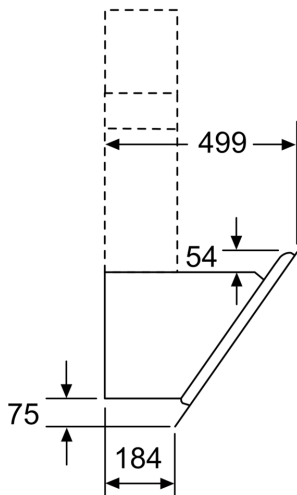

#### Technické informace

- odtahová trubka o Ø 150 mm (Ø 120 mm součástí)
- příkon: 163 W
- pro montáž na stěnu nad varné místo
- EasyInstallation system
- 2 uchycení: přední a boční strana
- snadno omyvatelný vnitřní rám

#### Rozměry

- rozměry spotřebiče pro odvětrávání (V x Š x H): 928-1198 x 890 x 499 mm
- rozměry spotřebiče pro cirkulaci s komínem (V x Š x H): 988-1258 x 890 x 499 mm
- rozměry spotřebiče pro cirkulaci bez komínu (V x Š x H): 452 mm x 890 x 499 mm
- rozměry spotřebiče pro cirkulaci s CleanAir Plus montážní sadou (V x Š x H):
  - 1118 x 890 x 499mm - montáž na komín
  - 1188-1458 x 890 x 499 mm - montáž na prodloužení komínu

\* Podle nařízení EU 65/2014

**Serie 6, Nástěnný odsavač par, 90  
cm, černé sklo  
DWK98JM60**

- (1) odvětrání  
 (2) cirkulace  
 (3) výstup vzduchu – u odvětrání  
 namontovat otvory dolů rozměry v mm

- spotřebič v cirkulačním  
 provozu bez kanálu  
 nutná sada pro cirkulaci rozměry v mm

rozměry v mm

Rozměry v mm

A: Elektrická

B: Plynové spotřebiče – od horního okraje  
 roštu pod hrnce

C: Elektrické spotřebiče – pro Austrálii  
 a Nový Zéland