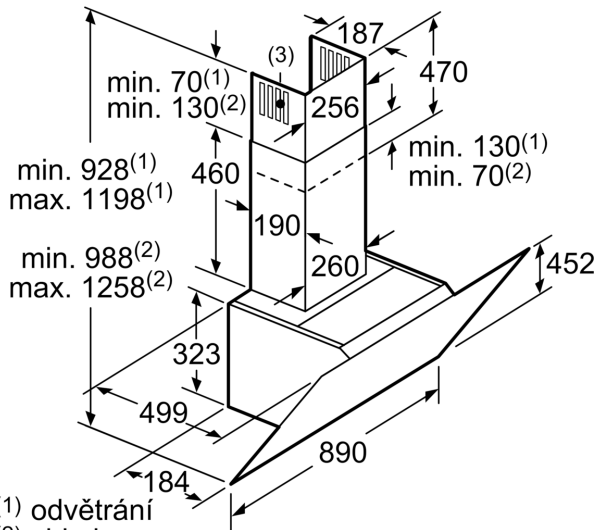

#### Technické informace

- odtahová trubka o Ø 150 mm (Ø 120 mm součástí)
- příkon: 163 W
- pro montáž na stěnu nad varné místo
- EasyInstallation system
- 2 uchycení: přední a boční strana
- snadno omyvatelný vnitřní rám

#### Rozměry

- rozměry spotřebiče pro odvětrávání (V x Š x H): 928-1198 x 890 x 499 mm
- rozměry spotřebiče pro cirkulaci s komínem (V x Š x H): 988-1258 x 890 x 499 mm
- rozměry spotřebiče pro cirkulaci bez komínu (V x Š x H): 452 mm x 890 x 499 mm
- rozměry spotřebiče pro cirkulaci s CleanAir Plus montážní sadou (V x Š x H):
  - 1118 x 890 x 499mm - montáž na komín
  - 1188-1458 x 890 x 499 mm - montáž na prodloužení komínu

\* Podle nařízení EU 65/2014

**Serie 6, Nástěnný odsavač par, 90  
cm, černé sklo  
DWK98JM60**

- (1) odvětrání  
 (2) cirkulace  
 (3) výstup vzduchu – u odvětrání  
 namontovat otvory dolů rozměry v mm

- spotřebič v cirkulačním  
 provozu bez kanálu  
 nutná sada pro cirkulaci rozměry v mm

rozměry v mm

Rozměry v mm

A: Elektrická

B: Plynové spotřebiče – od horního okraje  
 roštu pod hrnce

C: Elektrické spotřebiče – pro Austrálii  
 a Nový Zéland