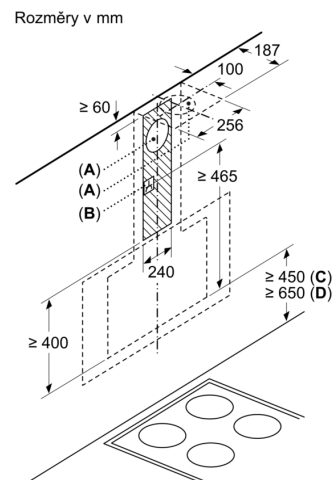

#### Technické informace

- odtahová trubka o Ø 150 mm (Ø 120 mm součástí)
- příkon: 163 W
- pro montáž na stěnu nad varné místo
- EasyInstallation system
- 2 uchycení: přední a boční strana
- snadno omyvatelný vnitřní rám

#### Rozměry

- rozměry spotřebiče pro odvětrávání (V x Š x H): 928-1198 x 890 x 499 mm
- rozměry spotřebiče pro cirkulaci s komínem (V x Š x H): 988-1258 x 890 x 499 mm
- rozměry spotřebiče pro cirkulaci bez komínu (V x Š x H): 452 mm x 890 x 499 mm
- rozměry spotřebiče pro cirkulaci s CleanAir Plus montážní sadou (V x Š x H):
  - 1118 x 890 x 499mm - montáž na komín
  - 1188-1458 x 890 x 499 mm - montáž na prodloužení komínu

- spotřebič v cirkulačním  
 provozu bez kanálu  
 nutná sada pro cirkulaci rozměry v mm

rozměry v mm

Rozměry v mm

A: Elektrická

B: Plynové spotřebiče – od horního okraje  
 roštu pod hrnce

C: Elektrické spotřebiče – pro Austrálii  
 a Nový Zéland

(1) poloha zásuvky

Dbejte na maximální tloušťku zadní stěny.

rozměry v mm

A: Odvětrání  
B: Zásuvka

Od vrchní hrany mřížky

C: Elektrická  
D: Plynová