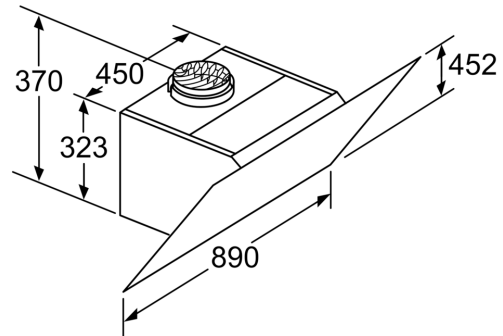

#### Technické informace

- odtahová trubka o Ø 150 mm (Ø 120 mm součástí)
- příkon: 163 W
- pro montáž na stěnu nad varné místo
- EasyInstallation system
- 2 uchycení: přední a boční strana
- snadno omyvatelný vnitřní rám

#### Rozměry

- rozměry spotřebiče pro odvětrávání (V x Š x H): 928-1198 x 890 x 499 mm
- rozměry spotřebiče pro cirkulaci s komínem (V x Š x H): 988-1258 x 890 x 499 mm
- rozměry spotřebiče pro cirkulaci bez komínu (V x Š x H): 452 mm x 890 x 499 mm
- rozměry spotřebiče pro cirkulaci s CleanAir Plus montážní sadou (V x Š x H):
  - 1118 x 890 x 499mm - montáž na komín
  - 1188-1458 x 890 x 499 mm - montáž na prodloužení komínu

\* Podle nařízení EU 65/2014

**Serie 6, Nástěnný odsavač par, 90  
cm, černé sklo  
DWK98JM60**

- (1) odvětrání  
 (2) cirkulace  
 (3) výstup vzduchu – u odvětrání  
 namontovat otvory dolů rozměry v mm

- spotřebič v cirkulačním  
 provozu bez kanálu  
 nutná sada pro cirkulaci rozměry v mm

rozměry v mm

Rozměry v mm

A: Elektrická

B: Plynové spotřebiče – od horního okraje  
 roštu pod hrnce

C: Elektrické spotřebiče – pro Austrálii  
 a Nový Zéland