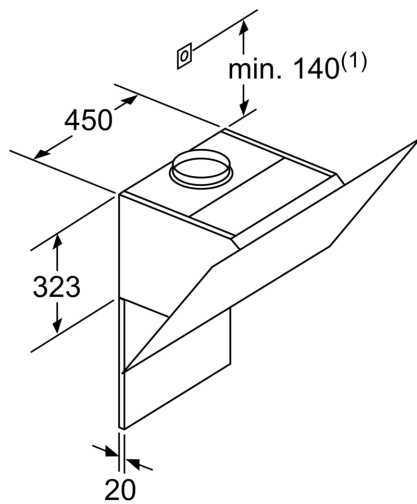

#### Technické informace

- odtahová trubka o Ø 150 mm (Ø 120 mm součástí)
- příkon: 163 W
- pro montáž na stěnu nad varné místo
- EasyInstallation system
- 2 uchycení: přední a boční strana
- snadno omyvatelný vnitřní rám

#### Rozměry

- rozměry spotřebiče pro odvětrávání (V x Š x H): 928-1198 x 890 x 499 mm
- rozměry spotřebiče pro cirkulaci s komínem (V x Š x H): 988-1258 x 890 x 499 mm
- rozměry spotřebiče pro cirkulaci bez komínu (V x Š x H): 452 mm x 890 x 499 mm
- rozměry spotřebiče pro cirkulaci s CleanAir Plus montážní sadou (V x Š x H):
  - 1118 x 890 x 499mm - montáž na komín
  - 1188-1458 x 890 x 499 mm - montáž na prodloužení komínu

- spotřebič v cirkulačním  
 provozu bez kanálu  
 nutná sada pro cirkulaci rozměry v mm

rozměry v mm

Rozměry v mm

A: Elektrická

B: Plynové spotřebiče – od horního okraje  
 roštu pod hrnce

C: Elektrické spotřebiče – pro Austrálii  
 a Nový Zéland

(1) poloha zásuvky

Dbejte na maximální tloušťku zadní stěny.

rozměry v mm

A: Odvětrání  
B: Zásuvka

Od vrchní hrany mřížky

C: Elektrická  
D: Plynová