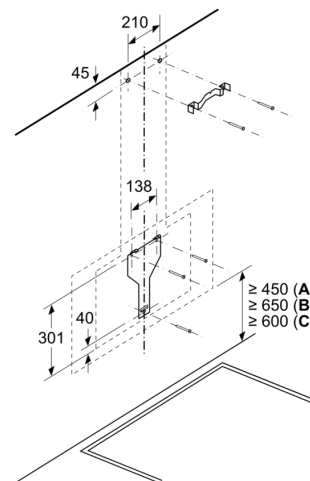

#### Technické informace

- odtahová trubka o Ø 150 mm (Ø 120 mm součástí)
- příkon: 163 W
- pro montáž na stěnu nad varné místo
- EasyInstallation system
- 2 uchycení: přední a boční strana
- snadno omyvatelný vnitřní rám

#### Rozměry

- rozměry spotřebiče pro odvětrávání (V x Š x H): 928-1198 x 890 x 499 mm
- rozměry spotřebiče pro cirkulaci s komínem (V x Š x H): 988-1258 x 890 x 499 mm
- rozměry spotřebiče pro cirkulaci bez komínu (V x Š x H): 452 mm x 890 x 499 mm
- rozměry spotřebiče pro cirkulaci s CleanAir Plus montážní sadou (V x Š x H):
  - 1118 x 890 x 499mm - montáž na komín
  - 1188-1458 x 890 x 499 mm - montáž na prodloužení komínu

\* Podle nařízení EU 65/2014

**Serie 6, Nástěnný odsavač par, 90  
cm, černé sklo  
DWK98JM60**

- (1) odvětrání  
 (2) cirkulace  
 (3) výstup vzduchu – u odvětrání  
 namontovat otvory dolů rozměry v mm

- spotřebič v cirkulačním  
 provozu bez kanálu  
 nutná sada pro cirkulaci rozměry v mm

rozměry v mm

Rozměry v mm

A: Elektrická

B: Plynové spotřebiče – od horního okraje  
 roštu pod hrnce

C: Elektrické spotřebiče – pro Austrálii  
 a Nový Zéland