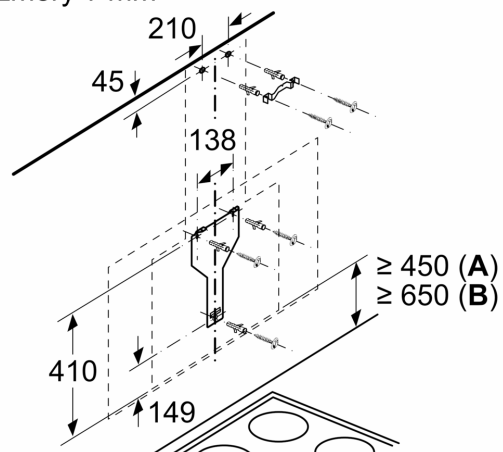

Technické informace

- výkon: 150 W
- napětí: 220 - 240 V
- délka připojovacího kabelu se zástrčkou: 1.3 m
- odtahová trubka o Ø 150 mm (Ø 120 mm součástí)

Rozměry

- rozměry spotřebiče pro odvětrávání (V x Š x H): 969-1239 x 890 x 263 mm
- rozměry spotřebiče pro cirkulaci s komínem (V x Š x H): 1029-1299 x 890 x 263 mm
- rozměry spotřebiče pro cirkulaci, bez komínu (Vx Šx H): 500 mm x 890 x 263 mm
- rozměry spotřebiče pro cirkulaci s CleanAir Plus montážní sadou (V x Š x H):
- 1159 x 890 x 263mm - montáž na komín
- 1229-1499 x 890 x 263 mm - montáž na prodloužení komínu

* Podle nařízení EU 65/2014

iQ700, Nástěnný odsavač par, 90 cm, černé sklo LC97FVW60

Rozměrové výkresy

(1) poloha zásuvky

Dbejte na maximální tloušťku zadní stěny.

rozměry v mm

Rozměry v mm

Od vrchní hrany mřížky

A: Elektrická
B: Plynová

A: Odvětrání
B: Zásuvka

Od vrchní hrany mřížky

C: Elektrická
D: Plynová

(1) odvětrání
(2) cirkulace
(3) výstup vzduchu – u odvětrání namontovat otvory dolů

rozměry v mm

Rozměrové výkresy

spotřebič v cirkulačním provozu
bez kanálu
nutná sada pro cirkulaci rozměry v mm

rozměry v mm