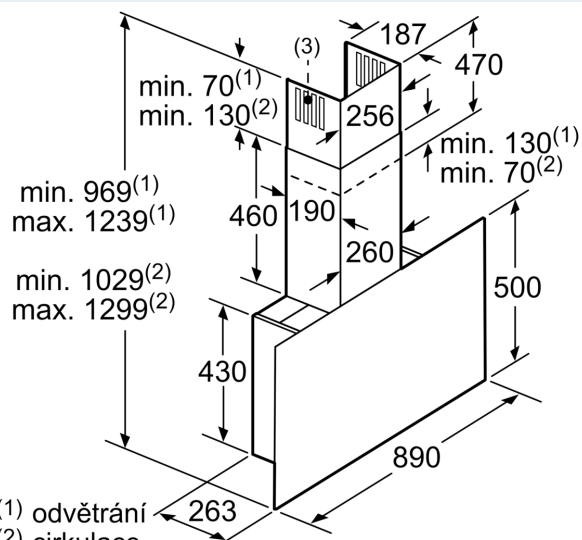

Technické informace

- výkon: 150 W
- napětí: 220 - 240 V
- délka připojovacího kabelu se zástrčkou: 1.3 m
- odtahová trubka o Ø 150 mm (Ø 120 mm součástí)

Rozměry

- rozměry spotřebiče pro odvětrávání (V x Š x H): 969-1239 x 890 x 263 mm
- rozměry spotřebiče pro cirkulaci s komínem (V x Š x H): 1029-1299 x 890 x 263 mm
- rozměry spotřebiče pro cirkulaci, bez komínu (Vx Šx H): 500 mm x 890 x 263 mm
- rozměry spotřebiče pro cirkulaci s CleanAir Plus montážní sadou (V x Š x H):
- 1159 x 890 x 263mm - montáž na komín
- 1229-1499 x 890 x 263 mm - montáž na prodloužení komínu

* Podle nařízení EU 65/2014

iQ700, Nástěnný odsavač par, 90 cm, černé sklo LC97FVW60

Rozměrové výkresy

(1) poloha zásuvky

Dbejte na maximální tloušťku zadní stěny.

rozměry v mm

Rozměry v mm

Od vrchní hrany mřížky

A: Elektrická
B: Plynová

A: Odvětrání
B: Zásuvka

Od vrchní hrany mřížky

C: Elektrická
D: Plynová

(1) odvětrání
(2) cirkulace
(3) výstup vzduchu – u odvětrání namontovat otvory dolů

rozměry v mm

Rozměrové výkresy

spotřebič v cirkulačním provozu
bez kanálu
nutná sada pro cirkulaci rozměry v mm

rozměry v mm