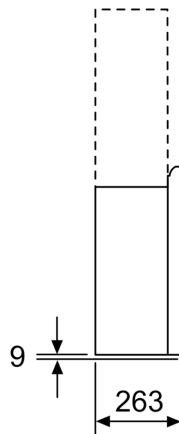

* Podle nařízení EU 65/2014

iQ700, Nástěnný odsavač par, 90 cm, černé sklo LC97FVW60

Rozměrové výkresy

(1) poloha zásuvky

Dbejte na maximální tloušťku zadní stěny.

rozměry v mm

Rozměry v mm

Od vrchní hrany mřížky

A: Elektrická
B: Plynová

A: Odvětrání
B: Zásuvka

Od vrchní hrany mřížky

C: Elektrická
D: Plynová

(1) odvětrání
(2) cirkulace
(3) výstup vzduchu – u odvětrání namontovat otvory dolů

rozměry v mm

Rozměrové výkresy

spotřebič v cirkulačním provozu
bez kanálu
nutná sada pro cirkulaci rozměry v mm

rozměry v mm