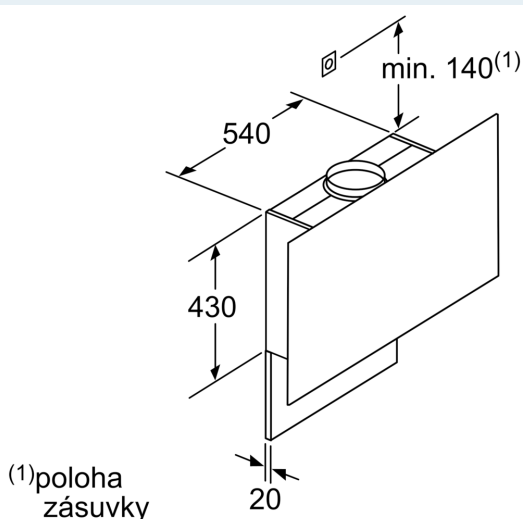

Technické informace

- výkon: 150 W
- napětí: 220 - 240 V
- délka připojovacího kabelu se zástrčkou: 1.3 m
- odtahová trubka o Ø 150 mm (Ø 120 mm součástí)

Rozměry

- rozměry spotřebiče pro odvětrávání (V x Š x H): 969-1239 x 890 x 263 mm
- rozměry spotřebiče pro cirkulaci s komínem (V x Š x H): 1029-1299 x 890 x 263 mm
- rozměry spotřebiče pro cirkulaci, bez komínu (Vx Šx H): 500 mm x 890 x 263 mm
- rozměry spotřebiče pro cirkulaci s CleanAir Plus montážní sadou (V x Š x H):
- 1159 x 890 x 263mm - montáž na komín
- 1229-1499 x 890 x 263 mm - montáž na prodloužení komínu

* Podle nařízení EU 65/2014

iQ700, Nástěnný odsavač par, 90 cm, černé sklo LC97FVW60

Rozměrové výkresy

(1) poloha zásuvky

Dbejte na maximální tloušťku zadní stěny.

rozměry v mm

Rozměry v mm

Od vrchní hrany mřížky

A: Elektrická
B: Plynová

A: Odvětrání
B: Zásuvka

Od vrchní hrany mřížky

C: Elektrická
D: Plynová

(1) odvětrání
(2) cirkulace
(3) výstup vzduchu – u odvětrání namontovat otvory dolů

rozměry v mm

Rozměrové výkresy