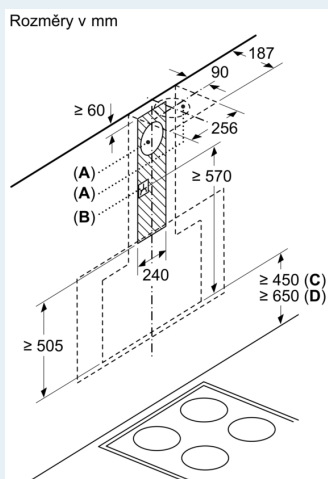

Technické informace

- výkon: 150 W
- napětí: 220 - 240 V
- délka připojovacího kabelu se zástrčkou: 1.3 m
- odtahová trubka o Ø 150 mm (Ø 120 mm součástí)

Rozměry

- rozměry spotřebiče pro odvětrávání (V x Š x H): 969-1239 x 890 x 263 mm
- rozměry spotřebiče pro cirkulaci s komínem (V x Š x H): 1029-1299 x 890 x 263 mm
- rozměry spotřebiče pro cirkulaci, bez komínu (Vx Šx H): 500 mm x 890 x 263 mm
- rozměry spotřebiče pro cirkulaci s CleanAir Plus montážní sadou (V x Š x H):
- 1159 x 890 x 263mm - montáž na komín
- 1229-1499 x 890 x 263 mm - montáž na prodloužení komínu

* Podle nařízení EU 65/2014

iQ700, Nástěnný odsavač par, 90 cm, černé sklo LC97FVW60

Rozměrové výkresy

(1) poloha zásuvky

Dbejte na maximální tloušťku zadní stěny.

rozměry v mm

Rozměry v mm

Od vrchní hrany mřížky

A: Elektrická
B: Plynová

A: Odvětrání
B: Zásuvka

Od vrchní hrany mřížky

C: Elektrická
D: Plynová

(1) odvětrání
(2) cirkulace
(3) výstup vzduchu – u odvětrání namontovat otvory dolů

rozměry v mm

Rozměrové výkresy

spotřebič v cirkulačním provozu
bez kanálu
nutná sada pro cirkulaci rozměry v mm

rozměry v mm