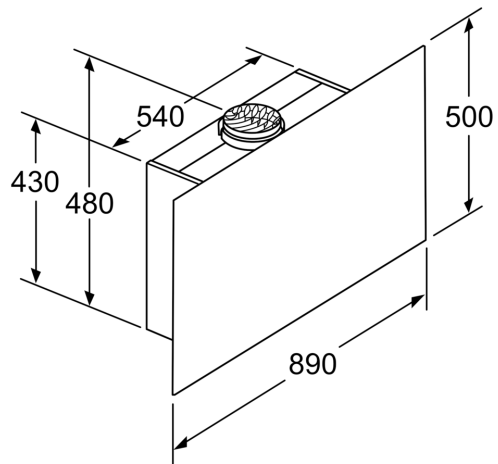

Technické informace

- výkon: 150 W
- napětí: 220 - 240 V
- délka připojovacího kabelu se zástrčkou: 1.3 m
- odtahová trubka o Ø 150 mm (Ø 120 mm součástí)

Rozměry

- rozměry spotřebiče pro odvětrávání (V x Š x H): 969-1239 x 890 x 263 mm
- rozměry spotřebiče pro cirkulaci s komínem (V x Š x H): 1029-1299 x 890 x 263 mm
- rozměry spotřebiče pro cirkulaci, bez komínu (Vx Šx H): 500 mm x 890 x 263 mm
- rozměry spotřebiče pro cirkulaci s CleanAir Plus montážní sadou (V x Š x H):
- 1159 x 890 x 263mm - montáž na komín
- 1229-1499 x 890 x 263 mm - montáž na prodloužení komínu

* Podle nařízení EU 65/2014

iQ700, Nástěnný odsavač par, 90 cm, černé sklo LC97FVW60

Rozměrové výkresy

(1) poloha zásuvky

Dbejte na maximální tloušťku zadní stěny.

rozměry v mm

Rozměry v mm

Od vrchní hrany mřížky

A: Elektrická
B: Plynová

A: Odvětrání
B: Zásuvka

Od vrchní hrany mřížky

C: Elektrická
D: Plynová

(1) odvětrání
(2) cirkulace
(3) výstup vzduchu – u odvětrání namontovat otvory dolů

rozměry v mm

Rozměrové výkresy

spotřebič v cirkulačním provozu
bez kanálu
nutná sada pro cirkulaci rozměry v mm

rozměry v mm