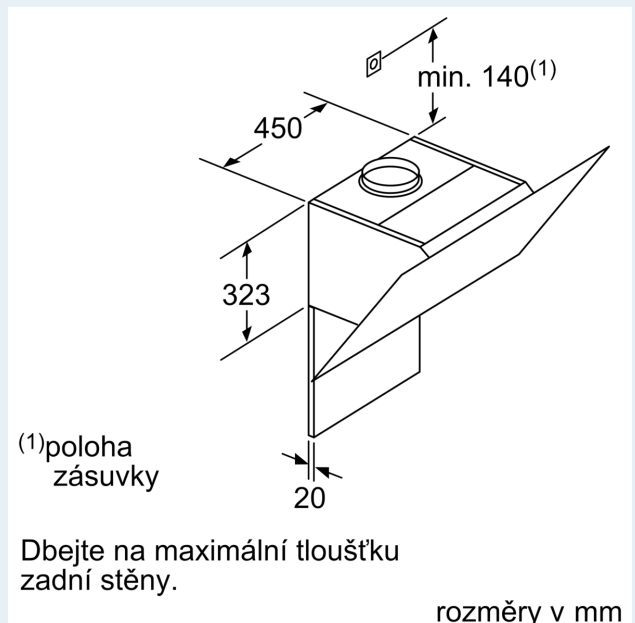

Vybavení

Technické údaje

Typ konstrukce:	Nástěnná
Délka přívodního kabelu:	130.0 cm
Výška:	323 mm
Minimální vzdálenost nad elektrickou varnou deskou:	450 mm
Minimální vzdálenost nad plynovou varnou deskou:	650 mm
Váha:	24.6 kg
Řízení:	Elektrický
Regulace výkonových stupňů:	3-stupňová + 2 intenzivní
Max. výkon ventilátoru - provoz odvětrávání:	525 m ³ /h
Výkon ventilátoru při intenzivním stupni - provoz s cirkulací vzduchu:	512 m ³ /h
Max. výkon ventilátoru - provoz s cirkulací vzduchu:	402 m ³ /h
Výkon ventilátoru při intenzivním stupni - provoz odvětrávání:	991 m ³ /h
Maximum Air flow:	525 m ³ /h
Počet žárovek (ks):	2
Noise level:	58 dB(A) re 1 pW
Průměr odvětrávacího hrdla:	120 / 150 mm
Materiál tukového filtru:	Hliníkový tukový filtr, lze mýt v myčce nádobí
EAN:	4242003761106
příkon:	270 W
Proud:	10 A
Nominální výkon:	220-240 V
Frekvence:	50; 60 Hz
Typ zástrčky:	zalitá zástrčka s uzemněním
Druh instalace:	Na stěnu
Možnost odloženého vypnutí:	10 min

- ukazatel nasycení kovového tukového a pachového filtru
- kazetový tukový filtr s hliníkovým rámečkem
- kovový tukový filtr, vhodný pro mytí v myčce nádobí

Technické informace

- příkon: 270 W
- napětí: 220 - 240 V
- délka připojovacího kabelu se zástrčkou: 1.3 m
- odtahová trubka o Ø 150 mm (Ø 120 mm součástí)

Rozměry

- rozměry spotřebiče pro odvětrávání (V x Š x H): 930-1200 x 890 x 499 mm
- rozměry spotřebiče pro cirkulaci s komínem (V x Š x H): 990-1260 x 890 x 499 mm
- rozměry spotřebiče pro cirkulaci, bez komínu (Vx Šx H): 454 mm x 890 x 499 mm
- rozměry spotřebiče pro cirkulaci s CleanAir Plus montážní sadou (V x Š x H):
- 1120 x 890 x 499mm - montáž na komín
- 1190-1460 x 890 x 499 mm - montáž na prodloužení komínu

* Podle nařízení EU 65/2014

iQ700, Nástěnný odsavač par, 90 cm, černé sklo LC91KWW60

Rozměrové výkresy

Rozměrové výkresy

spotřebič v cirkulačním provozu
bez kanálu
nutná sada pro cirkulaci rozměry v mm

rozměry v mm