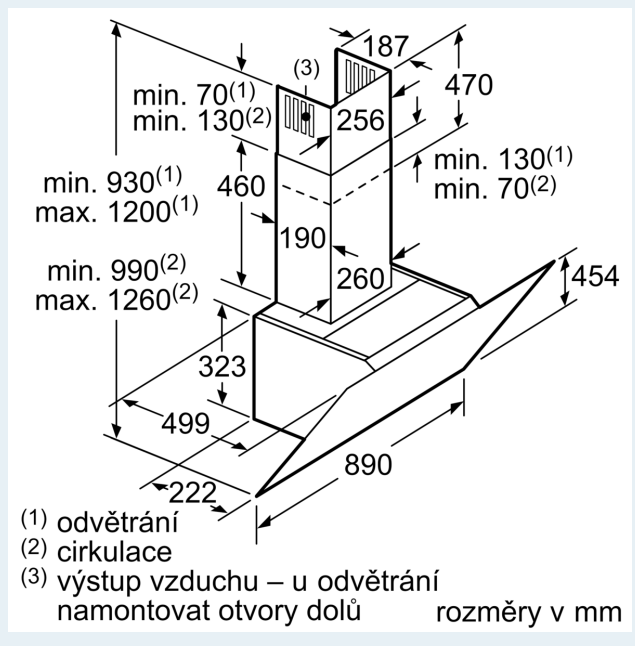

- ukazatel nasycení kovového tukového a pachového filtru
- kazetový tukový filtr s hliníkovým rámečkem
- kovový tukový filtr, vhodný pro mytí v myčce nádobí

Technické informace

- příkon: 270 W
- napětí: 220 - 240 V
- délka připojovacího kabelu se zástrčkou: 1.3 m
- odtahová trubka o Ø 150 mm (Ø 120 mm součástí)

Rozměry

- rozměry spotřebiče pro odvětrávání (V x Š x H): 930-1200 x 890 x 499 mm
- rozměry spotřebiče pro cirkulaci s komínem (V x Š x H): 990-1260 x 890 x 499 mm
- rozměry spotřebiče pro cirkulaci, bez komínu (Vx Šx H): 454 mm x 890 x 499 mm
- rozměry spotřebiče pro cirkulaci s CleanAir Plus montážní sadou (V x Š x H):
- 1120 x 890 x 499mm - montáž na komín
- 1190-1460 x 890 x 499 mm - montáž na prodloužení komínu

* Podle nařízení EU 65/2014

iQ700, Nástěnný odsavač par, 90 cm, černé sklo LC91KWW60

Rozměrové výkresy

Rozměrové výkresy

spotřebič v cirkulačním provozu
bez kanálu
nutná sada pro cirkulaci rozměry v mm

rozměry v mm