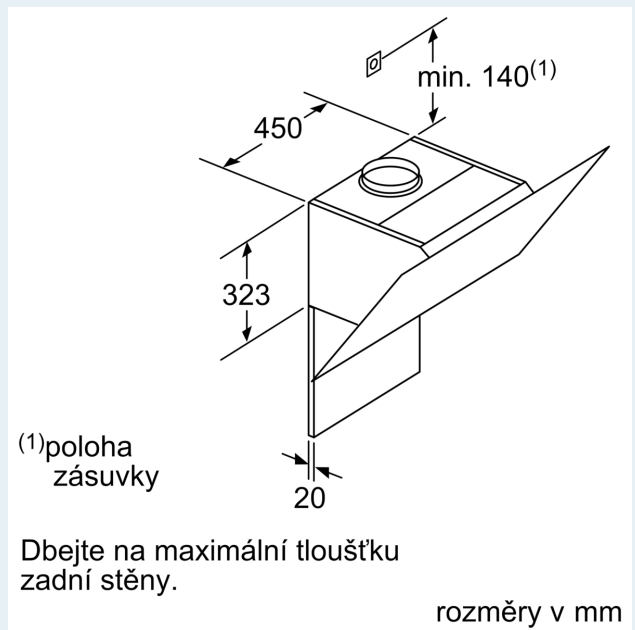

iQ700, Nástěnný odsavač par, 90 cm, černé sklo LC91KWP60

Rozměrové výkresy