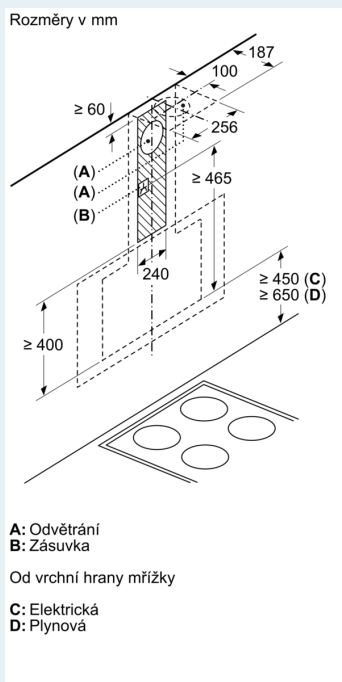

iQ700, Nástěnný odsavač par, 90 cm, černé sklo LC91KWP60

Rozměrové výkresy