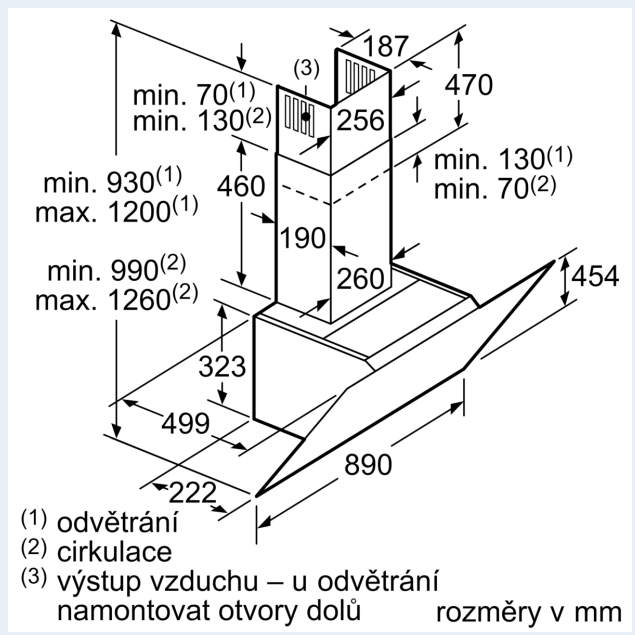

iQ700, Nástěnný odsavač par, 90 cm, černé sklo LC91KWP60

Rozměrové výkresy