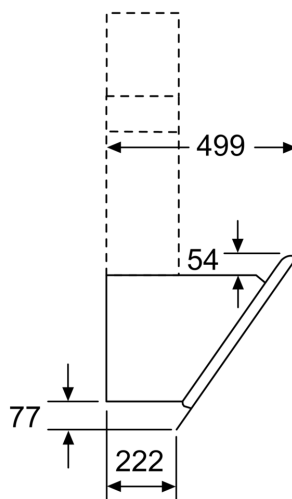

#### Rozměry

- rozměry spotřebiče pro odvětrávání (V x Š x H): 930-1200 x 890 x 499 mm
- rozměry spotřebiče pro cirkulaci s komínem (V x Š x H): 990-1260 x 890 x 499 mm
- rozměry spotřebiče pro cirkulaci bez komínu (V x Š x H): 454 mm x 890 x 499 mm
- rozměry spotřebiče pro cirkulaci s CleanAir Plus montážní sadou (V x Š x H):
  - 1120 x 890 x 499mm - montáž na komín
  - 1190-1460 x 890 x 499 mm - montáž na prodloužení komínu

## iQ700, Nástěnný odsavač par, 90 cm, černé sklo LC91KWP60

### Rozměrové výkresy

## Rozměrové výkresy

spotřebič v cirkulačním provozu  
bez kanálu  
nutná sada pro cirkulaci rozměry v mm

rozměry v mm