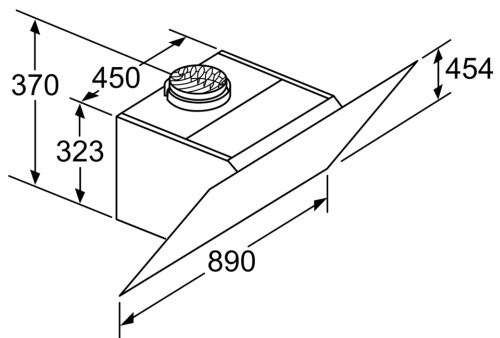

Rozměrové výkresy

spotřebič v cirkulačním provozu
bez kanálu
nutná sada pro cirkulaci rozměry v mm