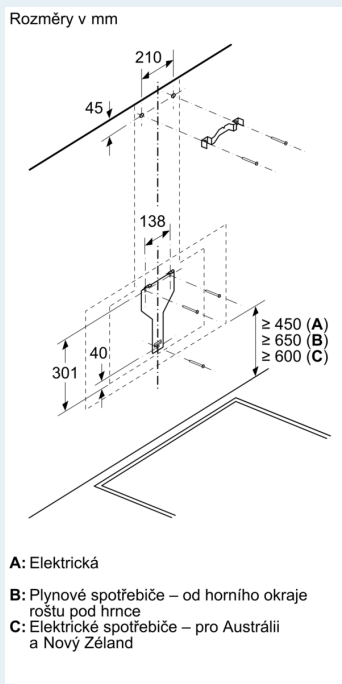

iQ700, Nástěnný odsavač par, 90 cm, černé sklo LC91KWP60

Rozměrové výkresy