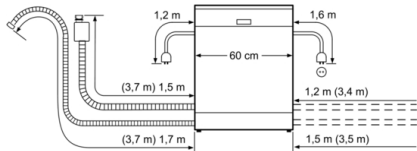

Rozměry

- rozměry spotřebiče (V x Š x H): 81.5 x 59.8 x 55 cm

* záruční podmínky najdete na <https://www.bosch-home.com/cz/servis/zarucni-podminky>

Serie 4, Plně vestavná myčka nádobí, 60 cm SMV46KX01E

() Werte mit Verlängerungssatz