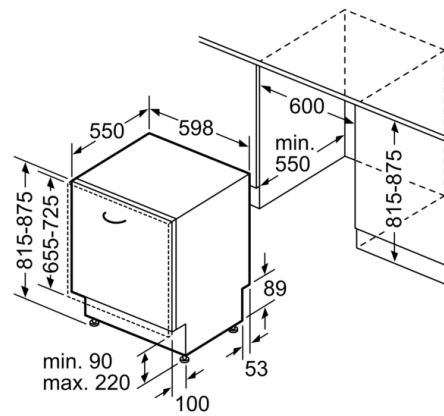

600 x 550 mm

Hloubka při otevřených dvířkách: 1150 mm

Výškově nastavitelné nožičky: ano - všechny zepředu

Max. výškové nastavení nožiček: 60 mm

Výškově nastavitelný sokl: horizontální a vertikální

Hmotnost netto: 36,4 kg

Rozměry

- rozměry spotřebiče (V x Š x H): 81.5 x 59.8 x 55 cm

* záruční podmínky najdete na <https://www.bosch-home.com/cz/servis/zarucni-podminky>

Serie 4, Plně vestavná myčka nádobí, 60 cm SMV46KX01E

() Werte mit Verlängerungssatz

rozměry v mm