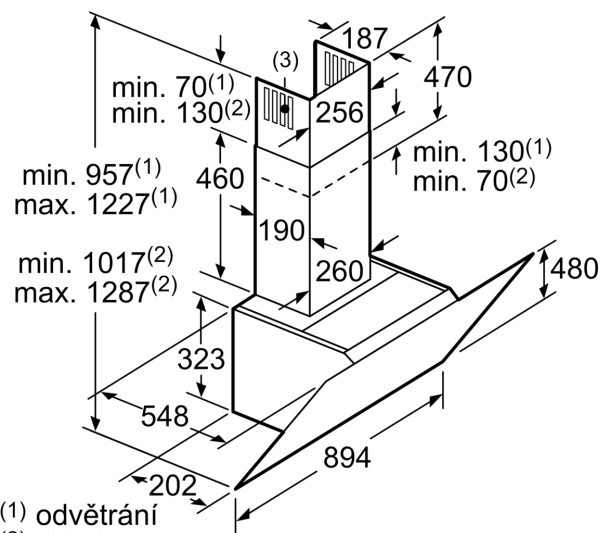

Rozměry

- rozměry spotřebiče pro odvětrávání (V x Š x H): 957-1227 x 894 x 548 mm
- rozměry spotřebiče pro cirkulaci s komínem (V x Š x H): 1017-1287 x 894 x 548 mm
- rozměry spotřebiče pro cirkulaci bez komínu (V x Š x H): 480 mm x 894 x 548 mm
- rozměry spotřebiče pro cirkulaci s CleanAir Plus montážní sadou (V x Š x H):
- 1147 x 894 x 548 mm - montáž na komín
- 1217-1487 x 894 x 548 mm - montáž na prodloužení komínu

* Podle nařízení EU 65/2014

Serie 8, Nástěnný odsavač par, 90 cm, bílé sklo DWK98PR20

Rozměry v mm

A: Elektrická

B: Plynové spotřebiče – od horního okraje roštu pod hrnce

C: Elektrické spotřebiče – pro Austrálii a Nový Zéland

(1) poloha zásuvky

Dbejte na maximální tloušťku zadní stěny.

rozměry v mm

Rozměry v mm

A: Odvětrání

B: Zásuvka

Od vrchní hrany mřížky

C: Elektrická

D: Plynová

(1) odvětrání

(2) cirkulace

(3) výstup vzduchu – u odvětrání namontovat otvory dolů

rozměry v mm

spotřebič v cirkulačním provozu
bez kanálu
nutná sada pro cirkulaci

rozměry v mm

rozměry v mm