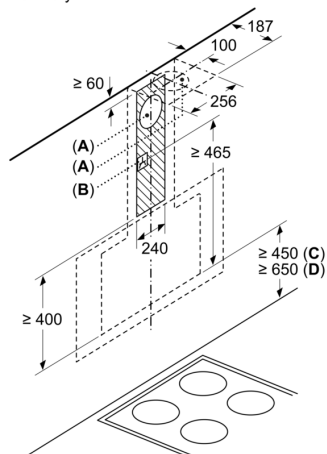

Technické informace

- odtahová trubka o Ø 150 mm (Ø 120 mm součástí)
- příkon: 166 W
- pro montáž na stěnu nad varné místo
- EasyInstallation system
- 2 uchycení: přední a boční strana
- snadno omyvatelný vnitřní rám
- zpětná klapka součástí

Rozměry

- rozměry spotřebiče pro odvětrávání (V x Š x H): 957-1227 x 894 x 548 mm
- rozměry spotřebiče pro cirkulaci s komínem (V x Š x H): 1017-1287 x 894 x 548 mm
- rozměry spotřebiče pro cirkulaci bez komínu (V x Š x H): 480 mm x 894 x 548 mm
- rozměry spotřebiče pro cirkulaci s CleanAir Plus montážní sadou (V x Š x H):
- 1147 x 894 x 548 mm - montáž na komín
- 1217-1487 x 894 x 548 mm - montáž na prodloužení komínu

* Podle nařízení EU 65/2014

Serie 8, Nástěnný odsavač par, 90 cm, bílé sklo DWK98PR20

Rozměry v mm

A: Elektrická

B: Plynové spotřebiče – od horního okraje roštu pod hrnce

C: Elektrické spotřebiče – pro Austrálii a Nový Zéland

(1) poloha zásuvky

Dbejte na maximální tloušťku zadní stěny.

rozměry v mm

Rozměry v mm

A: Odvětrání

B: Zásuvka

Od vrchní hrany mřížky

C: Elektrická