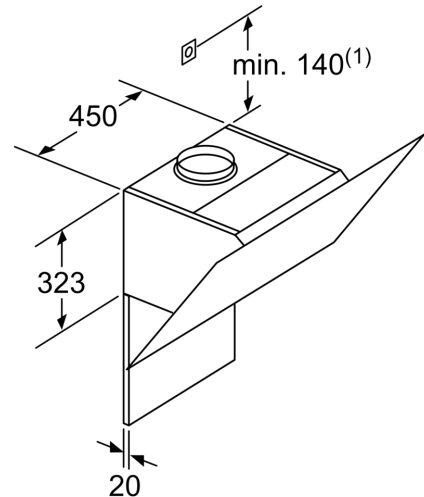

Technické informace

- odtahová trubka o Ø 150 mm (Ø 120 mm součástí)
- příkon: 166 W
- pro montáž na stěnu nad varné místo
- EasyInstallation system
- 2 uchycení: přední a boční strana
- snadno omyvatelný vnitřní rám
- zpětná klapka součástí

Rozměry

- rozměry spotřebiče pro odvětrávání (V x Š x H): 957-1227 x 894 x 548 mm
- rozměry spotřebiče pro cirkulaci s komínem (V x Š x H): 1017-1287 x 894 x 548 mm
- rozměry spotřebiče pro cirkulaci bez komínu (V x Š x H): 480 mm x 894 x 548 mm
- rozměry spotřebiče pro cirkulaci s CleanAir Plus montážní sadou (V x Š x H):
- 1147 x 894 x 548 mm - montáž na komín
- 1217-1487 x 894 x 548 mm - montáž na prodloužení komínu

* Podle nařízení EU 65/2014

Serie 8, Nástěnný odsavač par, 90 cm, bílé sklo DWK98PR20

Rozměry v mm

A: Elektrická

B: Plynové spotřebiče – od horního okraje roštu pod hrnce

C: Elektrické spotřebiče – pro Austrálii a Nový Zéland

(1) poloha zásuvky

Dbejte na maximální tloušťku zadní stěny.

rozměry v mm

Rozměry v mm

A: Odvětrání

B: Zásuvka

Od vrchní hrany mřížky

C: Elektrická