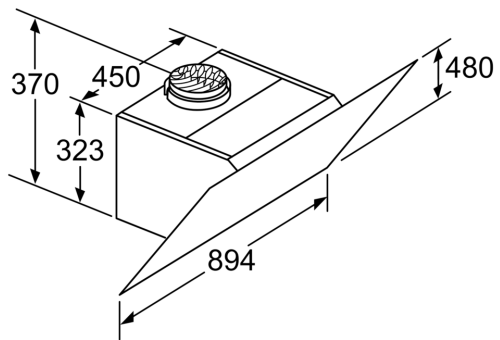

Rozměry

- rozměry spotřebiče pro odvětrávání (V x Š x H): 957-1227 x 894 x 548 mm
- rozměry spotřebiče pro cirkulaci s komínem (V x Š x H): 1017-1287 x 894 x 548 mm
- rozměry spotřebiče pro cirkulaci bez komínu (V x Š x H): 480 mm x 894 x 548 mm
- rozměry spotřebiče pro cirkulaci s CleanAir Plus montážní sadou (V x Š x H):
- 1147 x 894 x 548 mm - montáž na komín
- 1217-1487 x 894 x 548 mm - montáž na prodloužení komínu

* Podle nařízení EU 65/2014

Serie 8, Nástěnný odsavač par, 90 cm, bílé sklo DWK98PR20

Rozměry v mm

A: Elektrická

B: Plynové spotřebiče – od horního okraje roštu pod hrnce

C: Elektrické spotřebiče – pro Austrálii a Nový Zéland

(1) poloha zásuvky

Dbejte na maximální tloušťku zadní stěny.

rozměry v mm

Rozměry v mm

A: Odvětrání

B: Zásuvka

Od vrchní hrany mřížky

C: Elektrická

D: Plynová

(1) odvětrání

(2) cirkulace

(3) výstup vzduchu – u odvětrání namontovat otvory dolů

rozměry v mm

spotřebič v cirkulačním provozu
bez kanálu
nutná sada pro cirkulaci

rozměry v mm

rozměry v mm