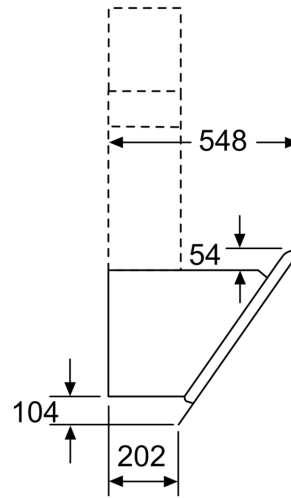

Rozměry

- rozměry spotřebiče pro odvětrávání (V x Š x H): 957-1227 x 894 x 548 mm
- rozměry spotřebiče pro cirkulaci s komínem (V x Š x H): 1017-1287 x 894 x 548 mm
- rozměry spotřebiče pro cirkulaci bez komínu (V x Š x H): 480 mm x 894 x 548 mm
- rozměry spotřebiče pro cirkulaci s CleanAir Plus montážní sadou (V x Š x H):
- 1147 x 894 x 548 mm - montáž na komín
- 1217-1487 x 894 x 548 mm - montáž na prodloužení komínu

* Podle nařízení EU 65/2014

Serie 8, Nástěnný odsavač par, 90 cm, bílé sklo DWK98PR20

Rozměry v mm

A: Elektrická

B: Plynové spotřebiče – od horního okraje roštu pod hrnce

C: Elektrické spotřebiče – pro Austrálii a Nový Zéland

(1) poloha zásuvky

Dbejte na maximální tloušťku zadní stěny.

rozměry v mm

Rozměry v mm

A: Odvětrání

B: Zásuvka

Od vrchní hrany mřížky

C: Elektrická

D: Plynová

(1) odvětrání

(2) cirkulace

(3) výstup vzduchu – u odvětrání namontovat otvory dolů

rozměry v mm

spotřebič v cirkulačním provozu
bez kanálu
nutná sada pro cirkulaci

rozměry v mm

rozměry v mm