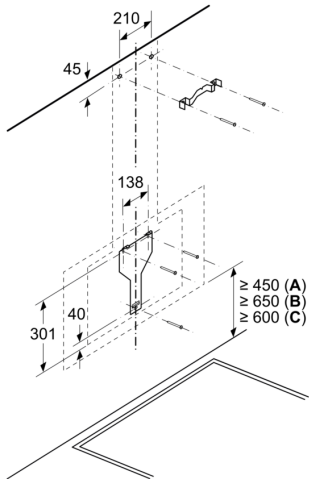

Technické informace

- odtahová trubka o Ø 150 mm (Ø 120 mm součástí)
- příkon: 166 W
- pro montáž na stěnu nad varné místo
- EasyInstallation system
- 2 uchycení: přední a boční strana
- snadno omyvatelný vnitřní rám
- zpětná klapka součástí

Rozměry

- rozměry spotřebiče pro odvětrávání (V x Š x H): 957-1227 x 894 x 548 mm
- rozměry spotřebiče pro cirkulaci s komínem (V x Š x H): 1017-1287 x 894 x 548 mm
- rozměry spotřebiče pro cirkulaci bez komínu (V x Š x H): 480 mm x 894 x 548 mm
- rozměry spotřebiče pro cirkulaci s CleanAir Plus montážní sadou (V x Š x H):
- 1147 x 894 x 548 mm - montáž na komín
- 1217-1487 x 894 x 548 mm - montáž na prodloužení komínu

* Podle nařízení EU 65/2014

Serie 8, Nástěnný odsavač par, 90 cm, bílé sklo DWK98PR20

Rozměry v mm

A: Elektrická

B: Plynové spotřebiče – od horního okraje roštu pod hrnce

C: Elektrické spotřebiče – pro Austrálii a Nový Zéland

(1) poloha zásuvky

Dbejte na maximální tloušťku zadní stěny.

rozměry v mm

Rozměry v mm

A: Odvětrání

B: Zásuvka

Od vrchní hrany mřížky

C: Elektrická