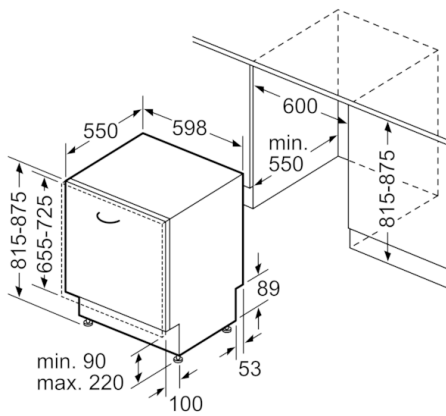

Systém košů

- příborová zásuvka VarioDrawer
- barva dolního koše: stříbrno/tmavě šedá
- 3 výškově nastavitelné polohy horního koše pomocí systému Rackmatic
- 2 řady sklopných trnů na talíře v horním koši
- 4 řady sklopných trnů na talíře ve spodním koši
- 2 výklopné etažery na šálky v horním koši

Rozměry

- rozměry spotřebiče (V x Š x H): 81.5 x 59.8 x 55 cm

**Serie | 4, Plně vestavná myčka nádobí, 60 cm
SMV46MX01E**

rozměry v mm