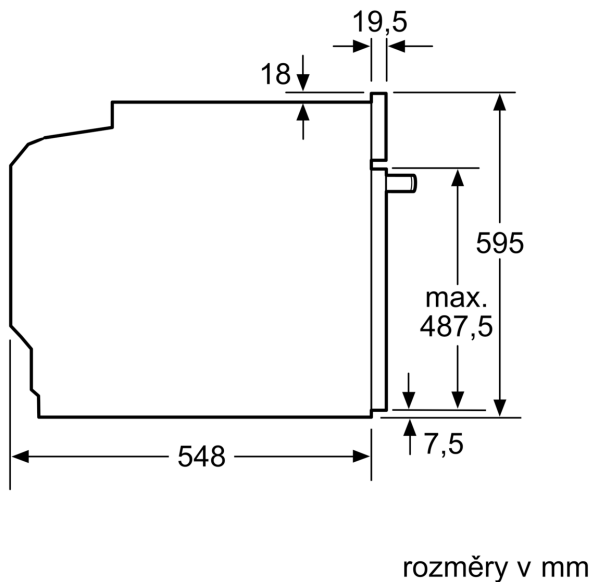

**Serie 8, Vestavná pečicí trouba, 60 x
60 cm, Černá
HBG675BB1**