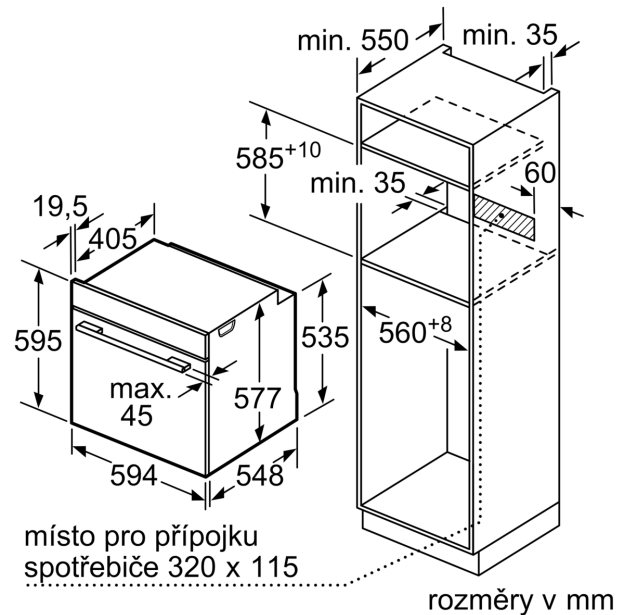

**Serie 8, Vestavná pečicí trouba, 60 x
60 cm, Černá
HBG675BB1**