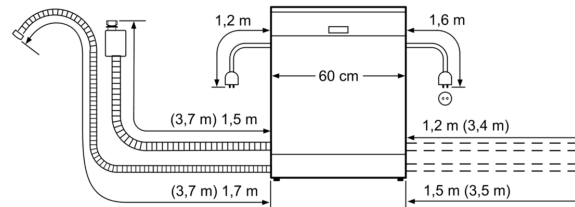

( ) Werte mit Verlängerungssatz