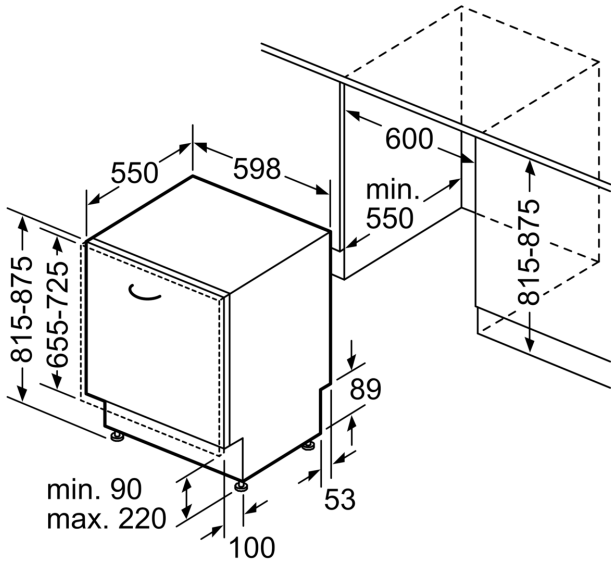

#### Rozměry

- rozměry spotřebiče (V x Š x H): 81.5 x 59.8 x 55 cm

\* záruční podmínky najdete na <https://www.bosch-home.com/cz/servis/zarucni-podminky>

**Serie 6, Plně vestavná myčka nádobí,  
60 cm  
SMV68MD02E**