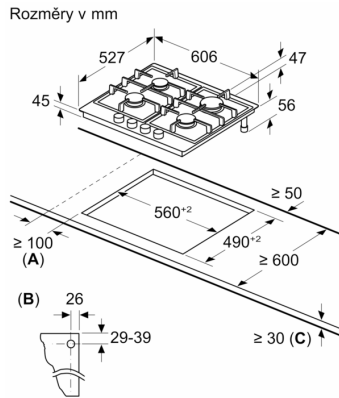

**Serie 8, Plynová varná deska, 60 cm,
sklokeramika, Černá
PRP6A6D70**

A: Min. vzdálenost od výřezu varného panelu ke stěně

B: Poloha plynové přípojky ve výřezu

C: Případně více, pokud je vespod instalovaná trouba; viz prostorové požadavky trouby