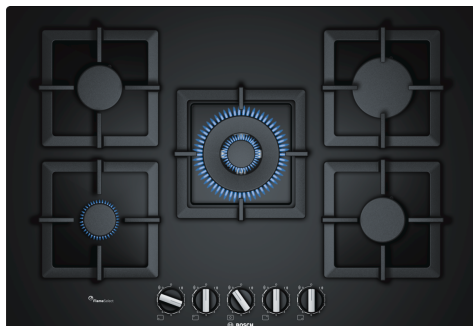

**Serie 6, Plynová varná deska, 75 cm,
tvrzené sklo, Černá
PPQ7A6B20**

zvláštní příslušenství

HEZ211310 :	
HEZ298105	Podložka pro mírné vaření
HEZ298114	Podložka pod hrnce
HEZ298127	Wok kroužek

**Plynová varná deska na tvrzeném skle s
funkcí FlameSelect: zaručí perfektní
výsledky vaření díky preciznímu nastavení
stupně výkonu plynového hořáku v
rozsahu 1 až 9 stupňů.**

- **FlameSelect:** nastavení intenzity plamene pomocí přesně definovaných stupňů výkonu.
- **Wok hořák:** výkoné vaření díky až 4 kW.
- **Design plošného zapuštění plynové varné desky:** vyberte si mezi plošným zabudováním nebo klasickou vestavbou do pracovní desky.
- **Litínový rošt pod hrnce:** zajistí vysokou stabilitu vašeho nádobí a jednoduchou manipulaci.
- **Připraveno na biometan:** vaše plynová varná deska může být nyní připojena také na obnovitelný biometan.

Technické údaje

Označení produktové řady:	Plynová deska s ovládáním
Konstrukce:	Vestavné
Typ:	plynový
Počet varných zón:	5
Ovládací prvky:	mečovitý ovládací volič
Požadovaná velikost otvoru pro instalaci (v x š x h): ...	45 x 560-562 x 480-492 mm
Šířka:	752 mm
Rozměry spotřebiče:	58 x 752 x 520 mm
Rozměry zabaleného spotřebice:	145 x 793 x 597 mm
Hmotnost netto:	18.0 kg
Hmotnost brutto:	19.5 kg
Ukazatel zbytkového tepla:	Žádná
Umístění ovládacího panelu:	Vpředu
Základní materiál povrchu:	tvrzené sklo
Materiál povrchu:	Černá
Barva rámu:	Černá
Délka přívodního kabelu:	100.0 cm
EAN:	4242002802725
Příkon při připojení na plyn:	11500 W
Jištění:	3 A
Napětí:	220-240 V
Frekvence:	50; 60 Hz

4 242002 802725

Serie 6, Plynová varná deska, 75 cm, tvrzené sklo, Černá PPQ7A6B20

**Plynová varná deska na tvrzeném skle s
funkcí FlameSelect: zaručí perfektní
výsledky vaření díky preciznímu nastavení
stupně výkonu plynového hořáku v
rozsahu 1 až 9 stupňů.**