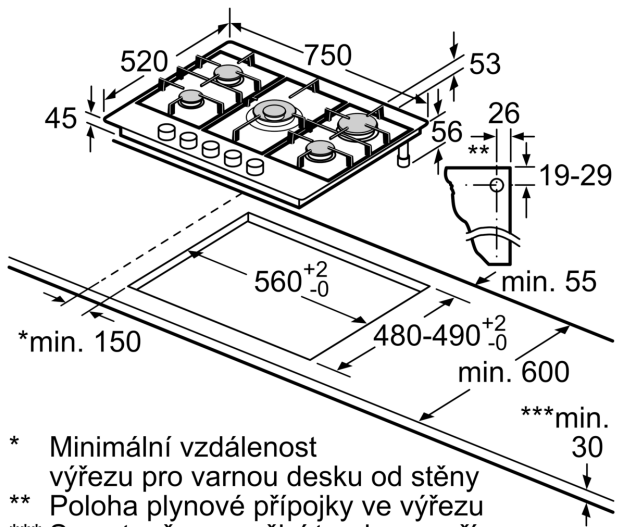

Technické údaje

Označení produktové řady:	Plynová deska s ovládáním
Konstrukce:	Vestavné
Typ:	plynový
Počet varných zón:	5
Ovládací prvky:	mečovitý ovládací volič
Požadovaná velikost otvoru pro instalaci (v x š x h): ...	45 x 560-562 x 480-492 mm
Šířka:	750 mm
Rozměry spotřebiče:	53 x 750 x 520 mm
Rozměry zabaleného spotřebiče:	145 x 793 x 597 mm
Hmotnost netto:	14.0 kg
Hmotnost brutto:	15.5 kg
Ukazatel zbytkového tepla:	Žádná
Umístění ovládacího panelu:	Vpředu
Základní materiál povrchu:	nerez
Materiál povrchu:	Nerez
Délka přívodního kabelu:	100.0 cm
EAN:	4242002802763
Příkon při připojení na plyn:	11500 W
Jištění:	3 A
Napětí:	220-240 V
Frekvence:	50; 60 Hz

Bezpečnost

- termoelektrická pojistka zhasnutí plamene: zabrání nežádoucímu proudění plynu při zhasnutí plamene.

Instalace (dle typu plynu)

- použitelné pro: zemní plyn L/LL G25/20mbar(DE)
- NG H/E 20mbar, E+ 20/25mbar zemní plyn H 25 mbar (HU) zemní plyn L 25 mbar (NL) propan-butan G30,31 28-30/37mb propan-butan G30 37 mbar (PL) propan-butan 50 mbar
- přednastaveno na zemní plyn (20 mbar)
- Sada trysek pro trysky na propan-butan (28-30/37mbar) součástí dodávky. Trysky pro všechny ostatní druhy plynů lze objednat prostřednictvím zákaznického servisu. Pro výměnu trysek kontaktujte zákaznický servis.
- rozměry spotřebiče (V x Š x H): 53 x 750 x 520 mm
- rozměry pro vestavbu (V x Š x H) : 45 x 560 x 480 - 492 mm
- min. tloušťka pracovní desky: 30 mm
- délka připojovacího kabelu: 1 m
- příkon: 11.5 kW

**Serie 6, Plynová varná deska, 75 cm,
Nerez
PCQ7A5M90**

- * Minimální vzdálenost výřezu pro varnou desku od stěny
 - ** Poloha plynové přípojky ve výřezu
 - *** S vestavěnou pečicí troubou v příp. potřeby více; viz rozměrové požadavky pro pečicí troubu
- rozměry v mm