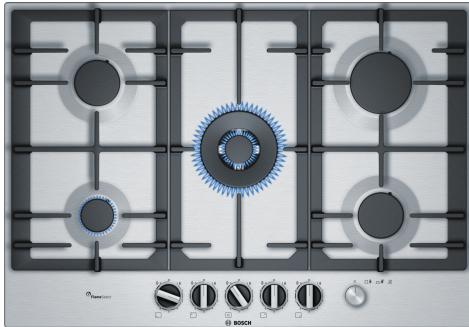

**Serie 6, Plynová varná deska, 75 cm,
Nerez
PCQ7A5M90**

zvláštní příslušenství

HEZ211310 :	
HEZ298105	Podložka pro mírné vaření
HEZ298107	Wok kroužek
HEZ298115	Podložka pod hrnce

**Plynová varná nerezová deska s funkcí
FlameSelect: zaručí perfektní výsledky
vaření díky preciznímu nastavení stupně
výkonu plynového hořáku v rozsahu 1 až 9
stupňů.**

- **FlameSelect:** nastavení intenzity plamene pomocí přesně definovaných stupňů výkonu.
- **Mainswitch:** Stisknutím jednoho tlačítka vypnete všechny hořáky na varné desce.
- **Wok hořák:** výkoné vaření díky až 4 kW.
- **Litínový rošt pod hrnce:** zajistí vysokou stabilitu a odolnost varného nádobí.
- **Připraveno na biometan:** vaše plynová varná deska může být nyní připojena také na obnovitelný biometan.

Technické údaje

Označení produktové řady:	Plynová deska s ovládáním
Konstrukce:	Vestavné
Typ:	plynový
Počet varných zón:	5
Ovládací prvky:	mečovitý ovládací volič
Požadovaná velikost otvoru pro instalaci (v x š x h): ...	45 x 560-562 x 480-492 mm
Šířka:	750 mm
Rozměry spotřebiče:	53 x 750 x 520 mm
Rozměry zabaleného spotřebiče:	145 x 793 x 597 mm
Hmotnost netto:	14.0 kg
Hmotnost brutto:	15.5 kg
Ukazatel zbytkového tepla:	Žádná
Umístění ovládacího panelu:	Vpředu
Základní materiál povrchu:	nerez
Materiál povrchu:	Nerez
Délka přívodního kabelu:	100.0 cm
EAN:	4242002802763
Příkon při připojení na plyn:	11500 W
Jištění:	3 A
Napětí:	220-240 V
Frekvence:	50; 60 Hz

Design

- materiál desky: nerez
- litinové podložky pod hrnce s gumovými nožičkami

Komfort

- FlameSelect: přesné nastavení úrovně plamene v devíti definovaných a opakovatelných úrovních.
- mečovitý ovládací knoflík: snadno přístupné ovládací voliče vpředu se silným úchopem pro snadné otáčení.
- integrované zapalování v ovládacím voliči: stačí jen zatlačit a otočit, abyste zapálili plamen.