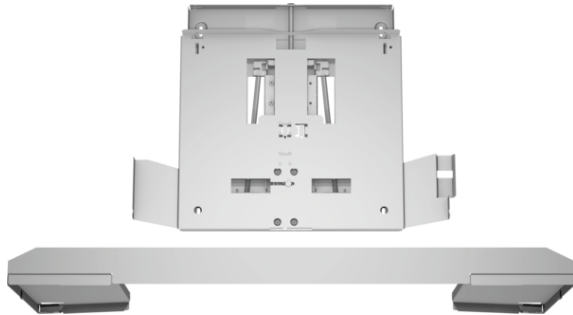

Příslušenství pro odsavače par DSZ4960

Technické údaje

Rozměry zabaleného spotřebice :	80 x 520 x 640 mm
Rozměry palety :	175.0 x 80.0 x 120.0
Počet spotřebičů na paletě :	40
Hmotnost netto :	3,9 kg
Hmotnost brutto :	6,0 kg
EAN :	4242002882529

4 242002 882529

Příslušenství pro odsavače par DSZ4960

Zvláštní příslušenství

- určené pro ploché odsavače par
- použitím snížovacího rámečku lze vestavný odsavač zcela zasunout do horní skříňky
- montáž přímo na kuchyňskou stěnu
- vhodné pro teleskopické odsavače par o šířce 90 cm