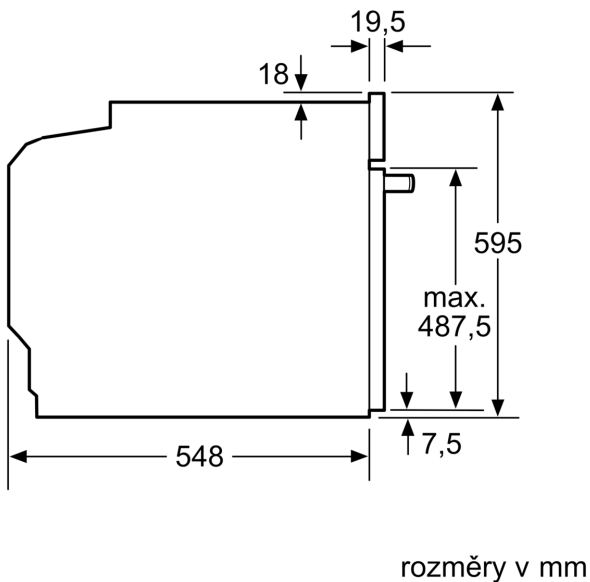

Technické údaje

Konstrukce: Vestavné
 Integrovaný čistící systém: Ne
 Požadovaná velikost otvoru pro instalaci (v x š x h): 585-595 x 560-568 x 550 mm
 Rozměry spotřebiče: 595 x 594 x 548 mm
 Rozměry zabaleného spotřebiče: 670 x 670 x 680 mm
 Materiál ovládacího panelu: Nerez
 Materiál dveří: sklo
 Hmotnost netto: 34.2 kg
 Objem netto - pečicí trouba 1: 71 l
 Druhy ohřevu: 4D horký vzduch, rozmrazování, velkoplošný gril, horký vzduch eco, Konvenční ohřev, horní/dolní ohřev ECO, pizza ohřev, horký vzduch s grilem
 Řízení teploty: Elektronické
 Vnitřní osvětlení (ks): 1
 Délka přívodního kabelu: 120.0 cm
 EAN: 4242002808765
 Počet varných prostorů: 1
 Energetická třída: A+
 Spotřeba energie na cyklus - konvenční ohřev (2010/30/EC): 0.87 kWh/cyklus
 Spotřeba energie na cyklus cirkulace vzduchu - konvenční ohřev (2010/30/EC): 0.69 kWh/cyklus
 Index energetické účinnosti (2010/30/EC): 81.2 %
 Příkon: 3600 W
 Jištění: 16 A
 Napětí: 220-240 V
 Frekvence: 60; 50 Hz
 Typ zástrčky: zalitá zástrčka s uzemněním
 Včetně příslušenství: 1 x kombinovaný rošt, 1 x univerzální pánve

Technické informace

- délka přívodního kabelu: 120 cm
- napětí: 220 - 240 V
- celkový příkon elektro: 3.6 kW
- energetická třída (dle EU 65/2014): A+
- spotřeba energie na cyklus při konvenčním ohřevu: 0.87 kWh (na stupnici třídy energetické účinnosti od A+++ do D)
- spotřeba energie na cyklus v režimu recirkulace: 0.69 kWh
- počet pečicích prostorů: 1 zdroj tepla: elektřina objem pečicího prostoru: 71 l

Rozměry

- rozměry spotřebiče (V x Š x H): 595 mm x 594 mm x 548 mm
- rozměry niky (V x Š x H): 585 mm - 595 mm x 560 mm - 568 mm x

**Serie 8, Vestavná pečicí trouba, 60 x
60 cm, Nerez
HBG632BS1**

Pokud je spotřebič vestavěný pod varnou deskou, musí být dodržena následující tloušťka pracovní desky (příp. včetně nosné konstrukce).