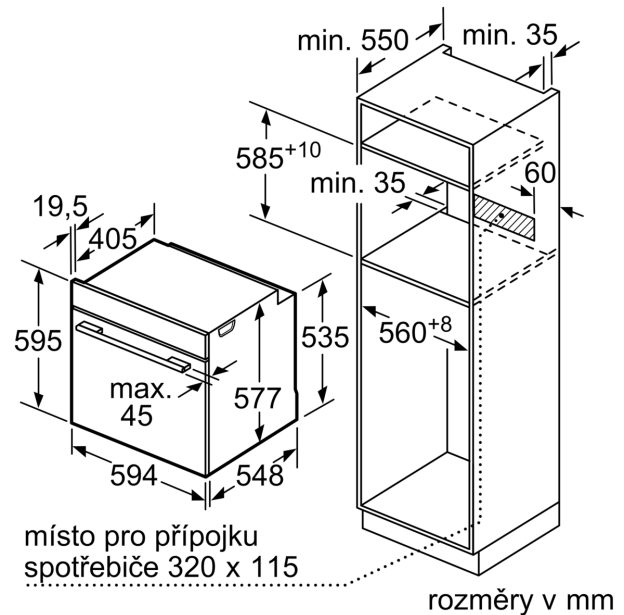

Technické údaje

Konstrukce: Vestavné
 Integrovaný čistící systém: Ne
 Požadovaná velikost otvoru pro instalaci (v x š x h): 585-595 x 560-568 x 550 mm
 Rozměry spotřebiče: 595 x 594 x 548 mm
 Rozměry zabaleného spotřebiče: 670 x 670 x 680 mm
 Materiál ovládacího panelu: Nerez
 Materiál dveří: sklo
 Hmotnost netto: 34.2 kg
 Objem netto - pečicí trouba 1: 71 l
 Druhy ohřevu: 4D horký vzduch, rozmrazování, velkoplošný gril, horký vzduch eco, Konvenční ohřev, horní/dolní ohřev ECO, pizza ohřev, horký vzduch s grilem
 Řízení teploty: Elektronické
 Vnitřní osvětlení (ks): 1
 Délka přívodního kabelu: 120.0 cm
 EAN: 4242002808765
 Počet varných prostorů: 1
 Energetická třída: A+
 Spotřeba energie na cyklus - konvenční ohřev (2010/30/EC): 0.87 kWh/cyklus
 Spotřeba energie na cyklus cirkulace vzduchu - konvenční ohřev (2010/30/EC): 0.69 kWh/cyklus
 Index energetické účinnosti (2010/30/EC): 81.2 %
 Příkon: 3600 W
 Jištění: 16 A
 Napětí: 220-240 V
 Frekvence: 60; 50 Hz
 Typ zástrčky: zalitá zástrčka s uzemněním
 Včetně příslušenství: 1 x kombinovaný rošt, 1 x univerzální pánve

Technické informace

- délka přívodního kabelu: 120 cm
- napětí: 220 - 240 V
- celkový příkon elektro: 3.6 kW
- energetická třída (dle EU 65/2014): A+
- spotřeba energie na cyklus při konvenčním ohřevu: 0.87 kWh (na stupnici třídy energetické účinnosti od A+++ do D)
- spotřeba energie na cyklus v režimu recirkulace: 0.69 kWh
- počet pečicích prostorů: 1 zdroj tepla: elektřina objem pečicího prostoru: 71 l

Rozměry

- rozměry spotřebiče (V x Š x H): 595 mm x 594 mm x 548 mm
- rozměry niky (V x Š x H): 585 mm - 595 mm x 560 mm - 568 mm x

**Serie 8, Vestavná pečicí trouba, 60 x
60 cm, Nerez
HBG632BS1**

Pokud je spotřebič vestavěný pod varnou deskou, musí být dodržena následující tloušťka pracovní desky (příp. včetně nosné konstrukce).