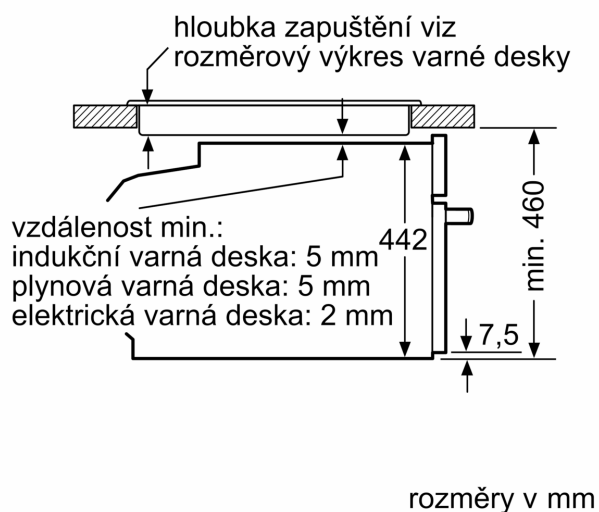

Technické informace

- délka přívodního kabelu: 150 cm
- napětí: 220 - 240 V
- celkový příkon elektro: 3.6 kW

Rozměry

- rozměry spotřebiče (V x Š x H): 455 mm x 594 mm x 548 mm
- rozměry niky (V x Š x H): 450 mm - 455 mm x 560 mm - 568 mm x 550 mm
- „potřebné rozměry naleznete v instalačních materiálech“
- Doporučujeme vám vybrat si doplňkové produkty v rámci řady iQ700, aby byla zaručena optimální designová kombinace všech vestavěných spotřebičů.

iQ700, Vestavná kompaktní trouba s mikrovlnami, 60 x 45 cm, Nerez CM678G4S1

Rozměrové výkresy

vestavba s varnou deskou

Pokud je kompaktní spotřebič vestavěný pod varnou deskou, musí být dodržena následující tloušťka pracovní desky (příp. včetně nosné konstrukce).

Rozměrové výkresy