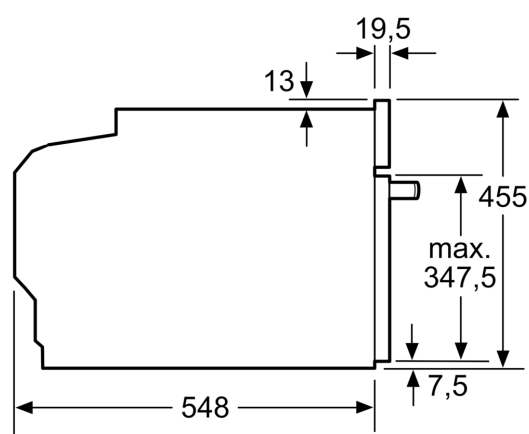

Technické informace

- délka přívodního kabelu: 150 cm
- napětí: 220 - 240 V
- celkový příkon elektro: 3.6 kW

Rozměry

- rozměry spotřebiče (V x Š x H): 455 mm x 594 mm x 548 mm
- rozměry niky (V x Š x H): 450 mm - 455 mm x 560 mm - 568 mm x 550 mm
- „potřebné rozměry naleznete v instalačních materiálech“
- Doporučujeme vám vybrat si doplňkové produkty v rámci řady iQ700, aby byla zaručena optimální designová kombinace všech vestavěných spotřebičů.

iQ700, Vestavná kompaktní trouba s mikrovlnami, 60 x 45 cm, Nerez CM678G4S1

Rozměrové výkresy

vestavba s varnou deskou

Pokud je kompaktní spotřebič vestavěný pod varnou deskou, musí být dodržena následující tloušťka pracovní desky (příp. včetně nosné konstrukce).

Rozměrové výkresy