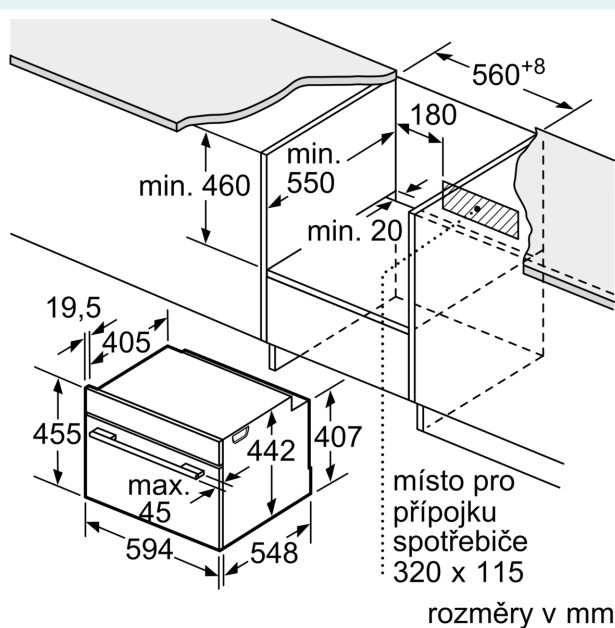

Technické informace

- délka přívodního kabelu: 150 cm
- napětí: 220 - 240 V
- celkový příkon elektro: 3.6 kW

Rozměry

- rozměry spotřebiče (V x Š x H): 455 mm x 594 mm x 548 mm
- rozměry niky (V x Š x H): 450 mm - 455 mm x 560 mm - 568 mm x 550 mm
- „potřebné rozměry naleznete v instalačních materiálech“
- Doporučujeme vám vybrat si doplňkové produkty v rámci řady iQ700, aby byla zaručena optimální designová kombinace všech vestavěných spotřebičů.

iQ700, Vestavná kompaktní trouba s mikrovlnami, 60 x 45 cm, Nerez CM678G4S1

Rozměrové výkresy

vestavba s varnou deskou

Pokud je kompaktní spotřebič vestavěný pod varnou deskou, musí být dodržena následující tloušťka pracovní desky (příp. včetně nosné konstrukce).

Rozměrové výkresy