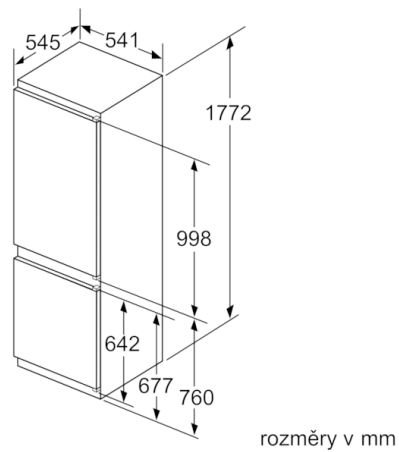

Technické údaje

Konstrukce : Vestavný

Dekorační rám / deska : Dekorační rám není možné objednat jako zvláštní příslušenství

Šířka : 541 mm

Hloubka : 545 mm

Požadovaná velikost otvoru pro instalaci (v x š x h) : 1775.0 x 560 x 550 mm

- rozměry niky (V x Š x H): 177.5 cm x 56.0 cm x 55.0 cm
- rozměry spotřebiče (V x Š x H) : 177.2 cm x 54.1 cm x 54.5 cm

Technické informace

- závěs dveří vpravo, volitelný
- příkon: 90 W
- napětí: 220 - 240 V

**Serie | 4, Vestavná chladnička s mrazákem
dole, 177.2 x 54.1 cm
KIV86VS30**

Uvedené rozměry dvířek nábytku platí pro polodrážku dvířek 4 mm.

rozměry v mm