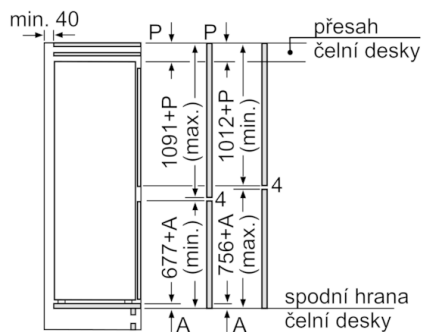

**Serie | 4, Vestavná chladnička s mrazákem
dole, 177.2 x 54.1 cm
KIV86VS30**

Uvedené rozměry dvířek nábytku platí pro polodrážku dvířek 4 mm.

rozměry v mm