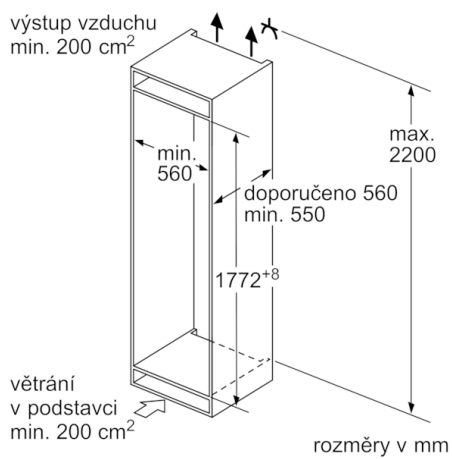

Technické údaje

Konstrukce : Vestavný

Dekorační rám / deska : Dekorační rám není možné objednat jako zvláštní příslušenství

Šířka : 541 mm

Hloubka : 545 mm

Požadovaná velikost otvoru pro instalaci (v x š x h) : 1775.0 x 560 x 550 mm

- rozměry niky (V x Š x H): 177.5 cm x 56.0 cm x 55.0 cm
- rozměry spotřebiče (V x Š x H) : 177.2 cm x 54.1 cm x 54.5 cm

Technické informace

- závěs dveří vpravo, volitelný
- příkon: 90 W
- napětí: 220 - 240 V

Příslušenství

- 2 x chladicí akumulátor zásobník na vejce
- 1 x miska na led

Specifika

- Objem brutto 270 l
- Objem brutto - chladicí prostor 193 l
- Objem brutto**** mrazák: 77 l (-18°C a nižší)
- Na základě výsledků normalizované zkoušky trvajících 24 hodin. Skutečná spotřeba energie závisí na způsobu použití a umístění spotřebiče.

**Serie | 4, Vestavná chladnička s mrazákem
dole, 177.2 x 54.1 cm
KIV86VS30**

Uvedené rozměry dvířek nábytku platí pro polodrážku dvířek 4 mm.

rozměry v mm