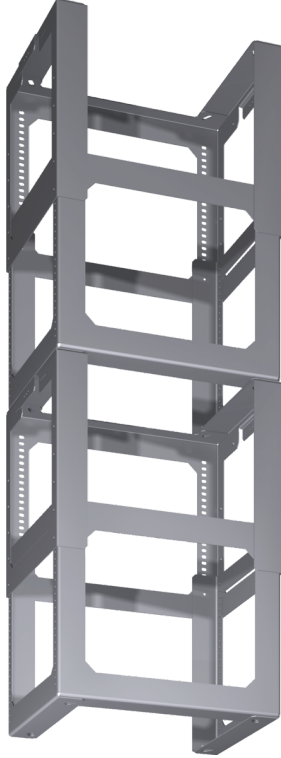

Příslušenství pro odsavače par DHZ1253

- montážní sada (vnitřní konstrukce) pro prodloužení komínu ostrůvkových odsavačů par
- určeno pro výšku komínu od 1100 do 1500 mm, celková výška spotřebiče je závislá na konstrukci (výšce korpusu)

Technické údaje

Rozměry zabaleného spotřebice:455 x 335 x 690 mm
Rozměry palety: 200.0 x 80.0 x 120.0
Počet spotřebičů na paletě: 12
Hmotnost netto: 7.2 kg
Hmotnost brutto:9.2 kg
EAN: 4242002510231

4 242002 510231

Příslušenství pro odsavače par DHZ1253

Zvláštní příslušenství

- montážní sada (vnitřní konstrukce) pro prodloužení komínu ostrůvkových odsavačů par
- určeno pro výšku komínu od 1100 do 1500 mm, celková výška spotřebiče je závislá na konstrukci (výšce korpusu)