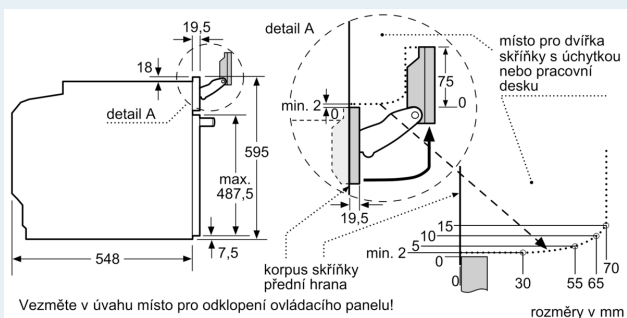

iQ700, Vestavná trouba s přídavnou párou a mikrovlnami, 60 x 60 cm, Nerez HN678G4S1

Rozměrové výkresy

Pokud je spotřebič vestavěn pod varnou deskou, musí být dodržena následující tloušťka pracovní desky (příp. včetně nosné konstrukce).

Typ varné desky	min. tloušťka pracovní desky	
	nasazená	v rovině
indukční varná deska	37 mm	38 mm
celoplošná indukční varná deska	47 mm	48 mm
plynová varná deska	30 mm	38 mm
elektrická varná deska	27 mm	30 mm